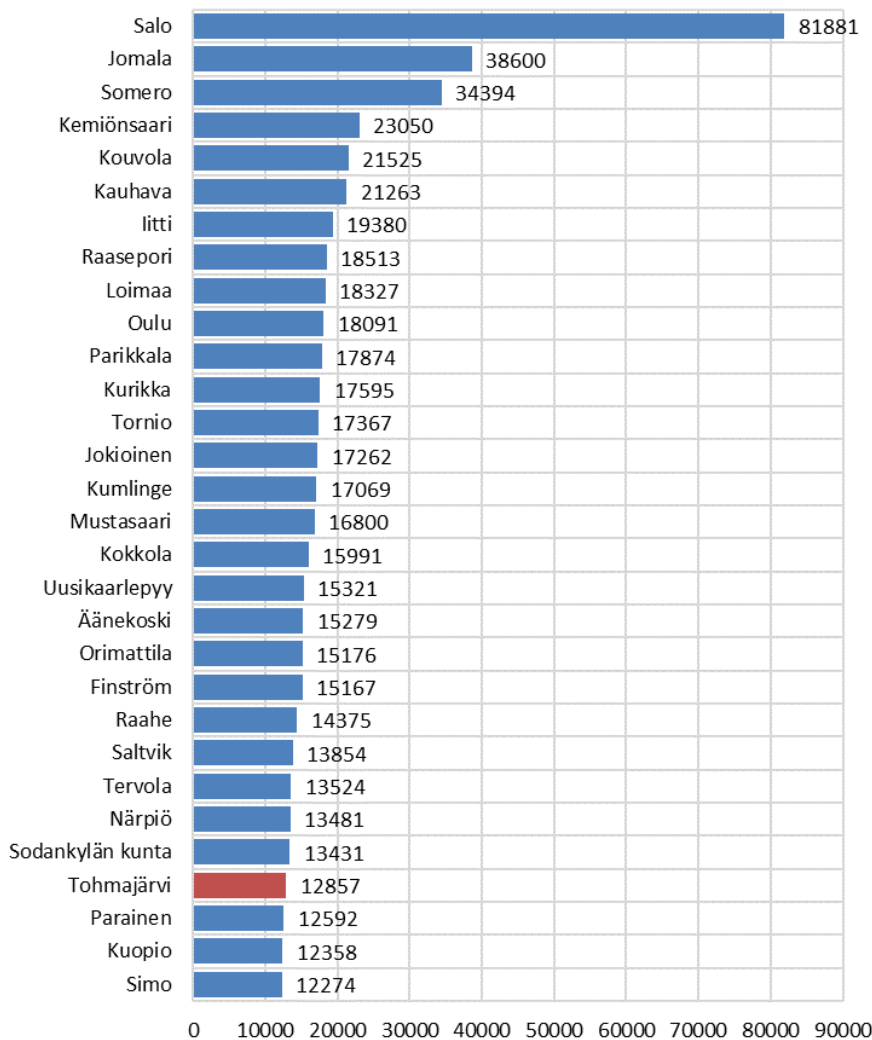

## Pääsiäisen ruokapöytään kuuluu lammas, mutta missä lampaanlihaa Suomessa tuotetaan

Eniten lampaanlihaa tuotettiin vuonna 2018 Varsinais-Suomen Salossa, 81 881 kiloa. Toiseksi eniten lampaanlihaa tuotettiin Ahvenanmaalla Jomalassa (38 600 kg). Kolmanneksi eniten lampaanlihan tuotettiin Salon naapurikunnassa Somerolla (34 394 kg). Pohjois-Karjalan kunnista Tohmajärvi (12 85 kg) oli sijalla 27 lampaanlihan tuottajana. Muut Pohjois-Karjalan lampaanlihan tuottajakunnat vuonna 2018 olivat Kitee, sijalla 74 (6 245 kg), Ilomantsi sijalla 100 (3 703 kg), Joensuu sijalla 131 (1 809 kg), Nurmes sijalla 141 (1 301 kg) ja Liperi sijalla 142 (1 274 kg).

### TOP 30 lampaanlihan tuottajakuntaa vuonna 2018 (tuotanto kg)

Lähde: SVT: Luonnonvarakeskus, Alueittainen lihantuotanto

## Lampaanlihan tuotanto (kg) kunnittain vuonna 2018.

Lähde: SVT: Luonnonvarakeskus, Alueittainen lihan tuotanto

Sija	Kunta	Lampaanlihan tuotanto (kg)
1	Salo	81881
2	Jomala	38600
3	Somero	34394
4	Kemiönsaari	23050
5	Kouvola	21525
6	Kauhava	21263
7	Iitti	19380
8	Raasepori	18513
9	Loimaa	18327
10	Oulu	18091
11	Parikkala	17874
12	Kurikka	17595
13	Tornio	17367
14	Jokioinen	17262
15	Kumlinge	17069
16	Mustasaari	16800
17	Kokkola	15991
18	Uusikaarlepyy	15321
19	Äänekoski	15279
20	Orimattila	15176
21	Finström	15167
22	Raahe	14375
23	Saltvik	13854
24	Tervola	13524
25	Närpiö	13481
26	Sodankylän kunta	13431
27	Tohmajärvi	12857
28	Parainen	12592
29	Kuopio	12358
30	Simo	12274
31	Sastamala	12154
32	Nokia	11705
33	Petäjävesi	11666
34	Kristiinankaupunki	11648
35	Sauvo	11592
36	Sund	11121
37	Tammela	11116
38	Loviisa	11084
39	Kangasala	10882