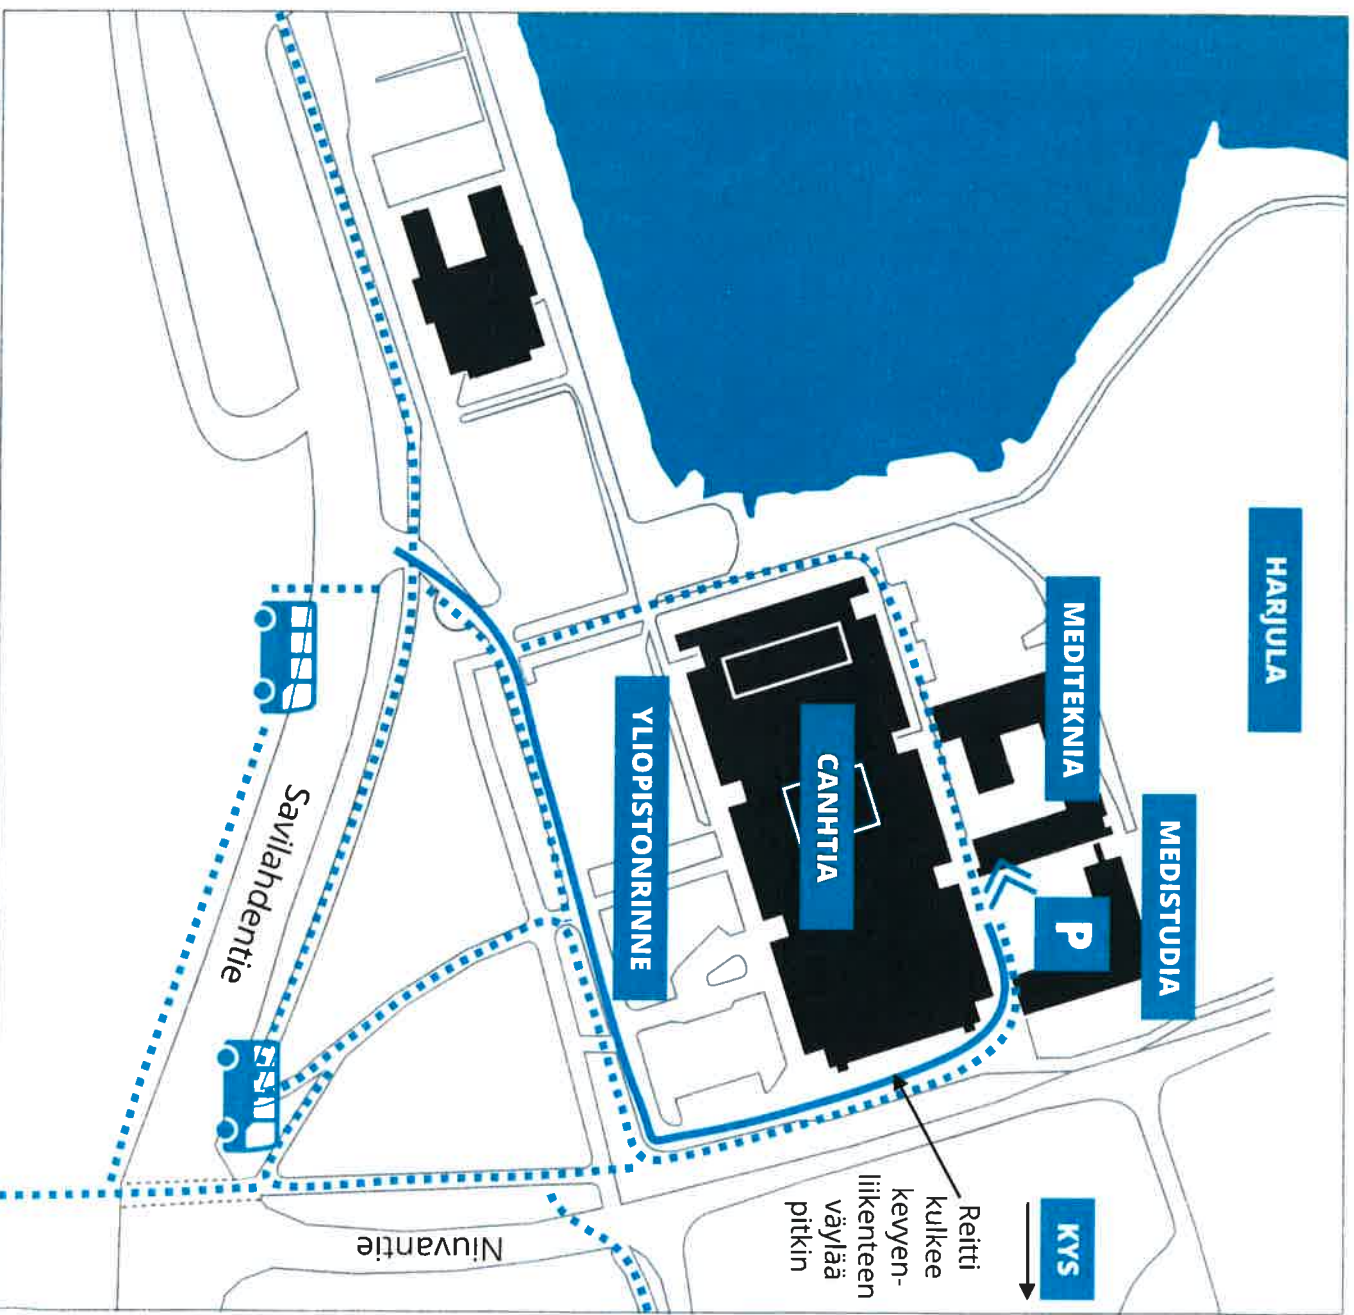

UNIVERSITY OF
EASTERN FINLAND

Mediteknia Aivotutkimusyksikkö

P

Asiakaspysäköinti

Sisäänkäynti

Ajoreitti Mediteknian
tutkimusasiakas-
pysäköintiin sisäpohalle

Kävelyreitit Mediteknian
sisäänkäyntiin

Bussipysäkit

Mediteknia Aivotutkimusyksikkö Puh

SISÄÄNKÄYNTI