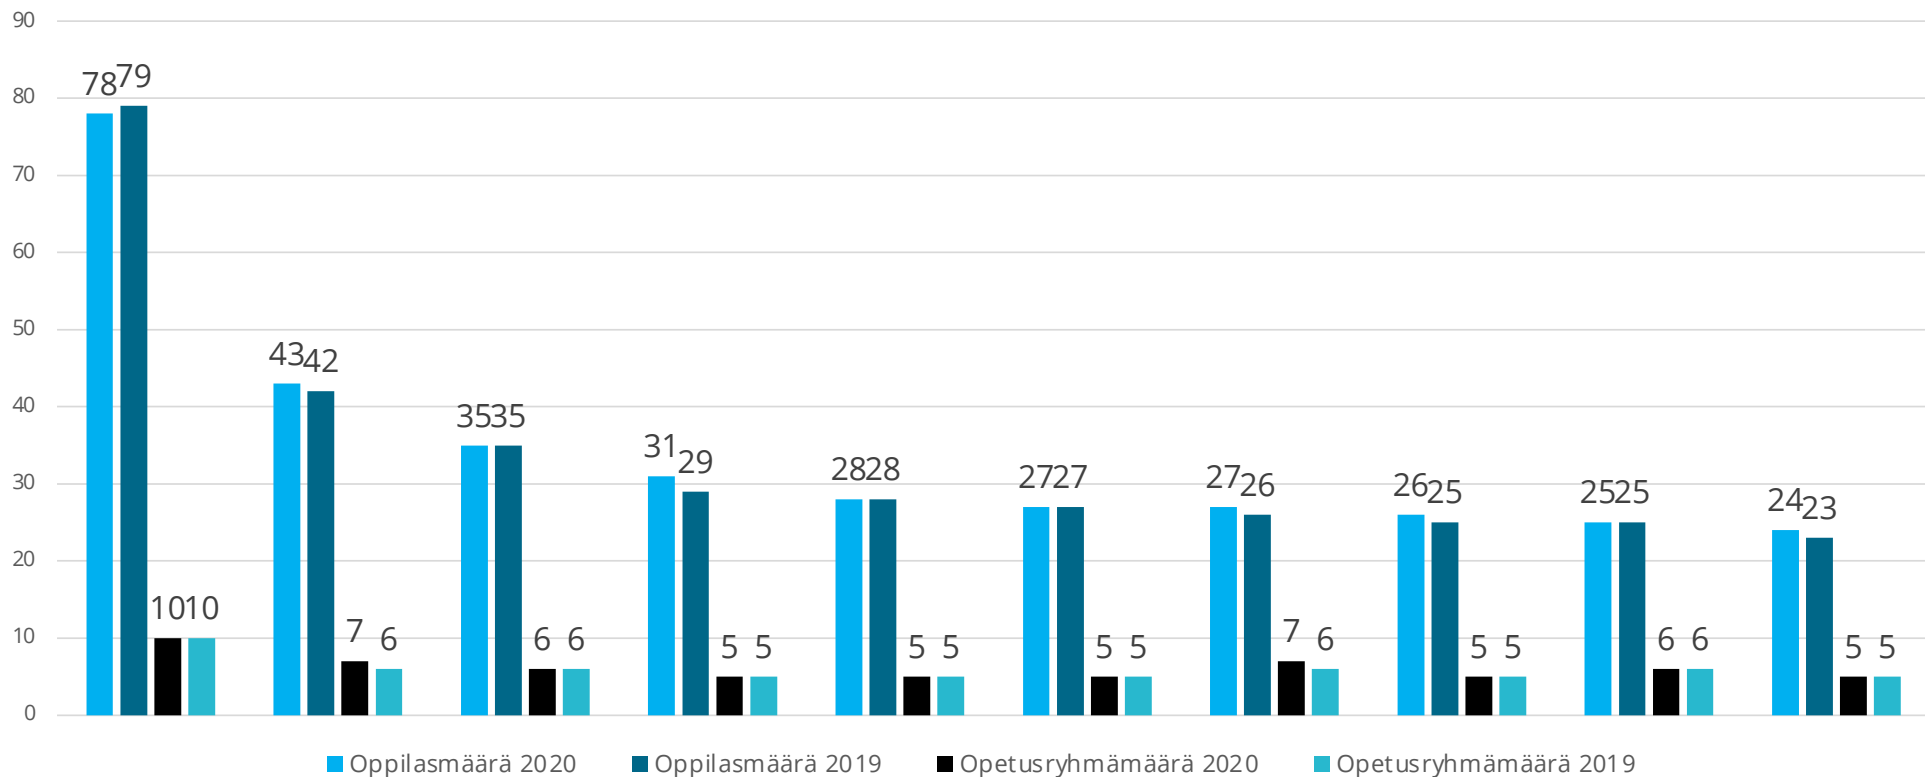

tanja.aarela@ulapland.fi

Elmeri-koulut oppilasmäärittäin ja opetusryhmittäin

Osasto-oppilaiden tulotausta

Koulua kotoa käyvien oppilaiden tulostausta

70

Oppilaiden määrät ikäluokittain (344 / 339)

Osaamiskeskustyötä tekevät yksiköt (max 10 yksikköä)

Sairaalaopetuksessa, Elmeri-kouluissa, valtion koulukotikoulussa sekä Valteri-koulussa tilastointipäivänä 25.11.2020 opiskelleet oppilaat vuosiluokkittain (yhteensä 1712 oppilasta)

Oppimisen ja koulunkäynnin tuen tasot sairaalaopetuksen, Elmeri-koulujen, valtion koulukotikoulujen sekä Valteri-koulujen oppilailla tilastointipäivänä 25.11.2020 (%) opiskelleet oppilaat vuosiluokittain