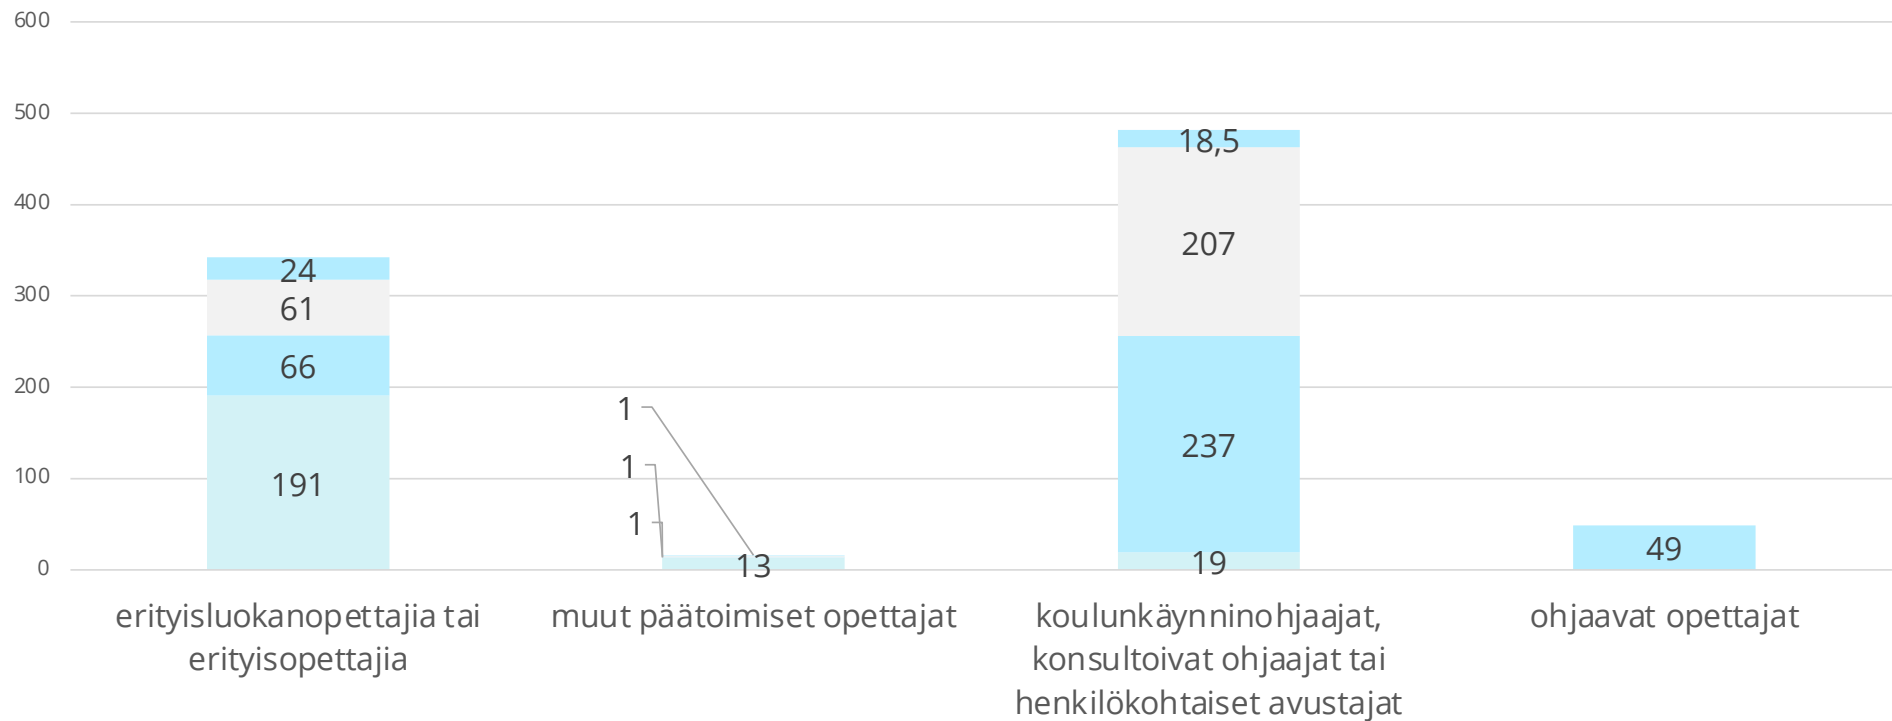

Sairaalaopetuksessa, Elmeri-kouluissa, valtion koulukotikoulussa sekä Valteri-koulussa tilastointipäivänä 25.11.2020 opiskelleet oppilaat vuosiluokkittain (yhteensä 1712 oppilasta)

Oppimisen ja koulunkäynnin tuen tasot sairaalaopetuksen, Elmeri-koulujen, valtion koulukotikoulujen sekä Valteri-koulujen oppilailla tilastointipäivänä 25.11.2020 (%) opiskelleet oppilaat vuosiluokittain

Sairaalaopetuksen, Elmeri-koulujen, valtion koulukotikoulun sekä Valteri-koulun opetushenkilöstö (yhteensä 888,5 henkilöä)

UEF// University of Eastern Finland Jyrki Huusko / Itä-Suomen yliopiston harjoittelukoulu 171121