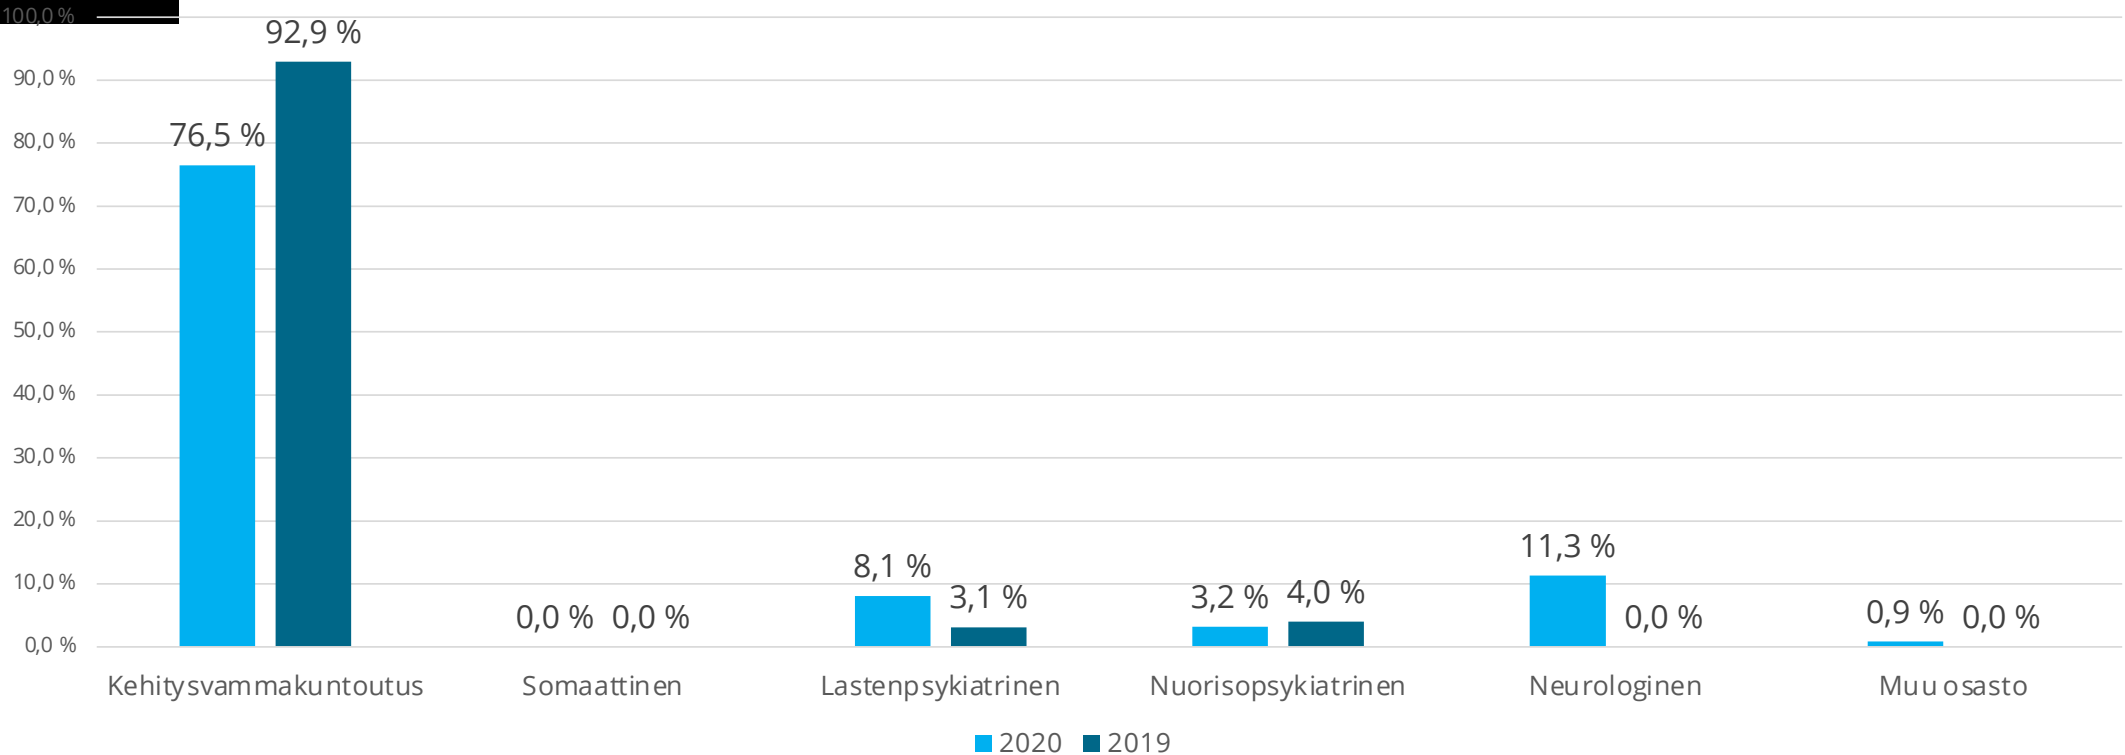

tanja.aarela@ulapland.fi

Elmeri-koulut oppilasmäärittäin ja opetusryhmittäin

Osasto-oppilaiden tulotausta

Koulua kotoa käyvien oppilaiden tulostausta

70

Oppilaiden määrät ikäluokittain (344 / 339)

Osaamiskeskustyötä tekevät yksiköt (max 10 yksikköä)

Sairaalaopetuksessa, Elmeri-kouluissa, valtion koulukotikoulussa sekä Valteri-koulussa tilastointipäivänä 25.11.2020 opiskelleet oppilaat vuosiluokkittain (yhteensä 1712 oppilasta)

Oppimisen ja koulunkäynnin tuen tasot sairaalaopetuksen, Elmeri-koulujen, valtion koulukotikoulujen sekä Valteri-koulujen oppilailla tilastointipäivänä 25.11.2020 (%) opiskelleet oppilaat vuosiluokittain