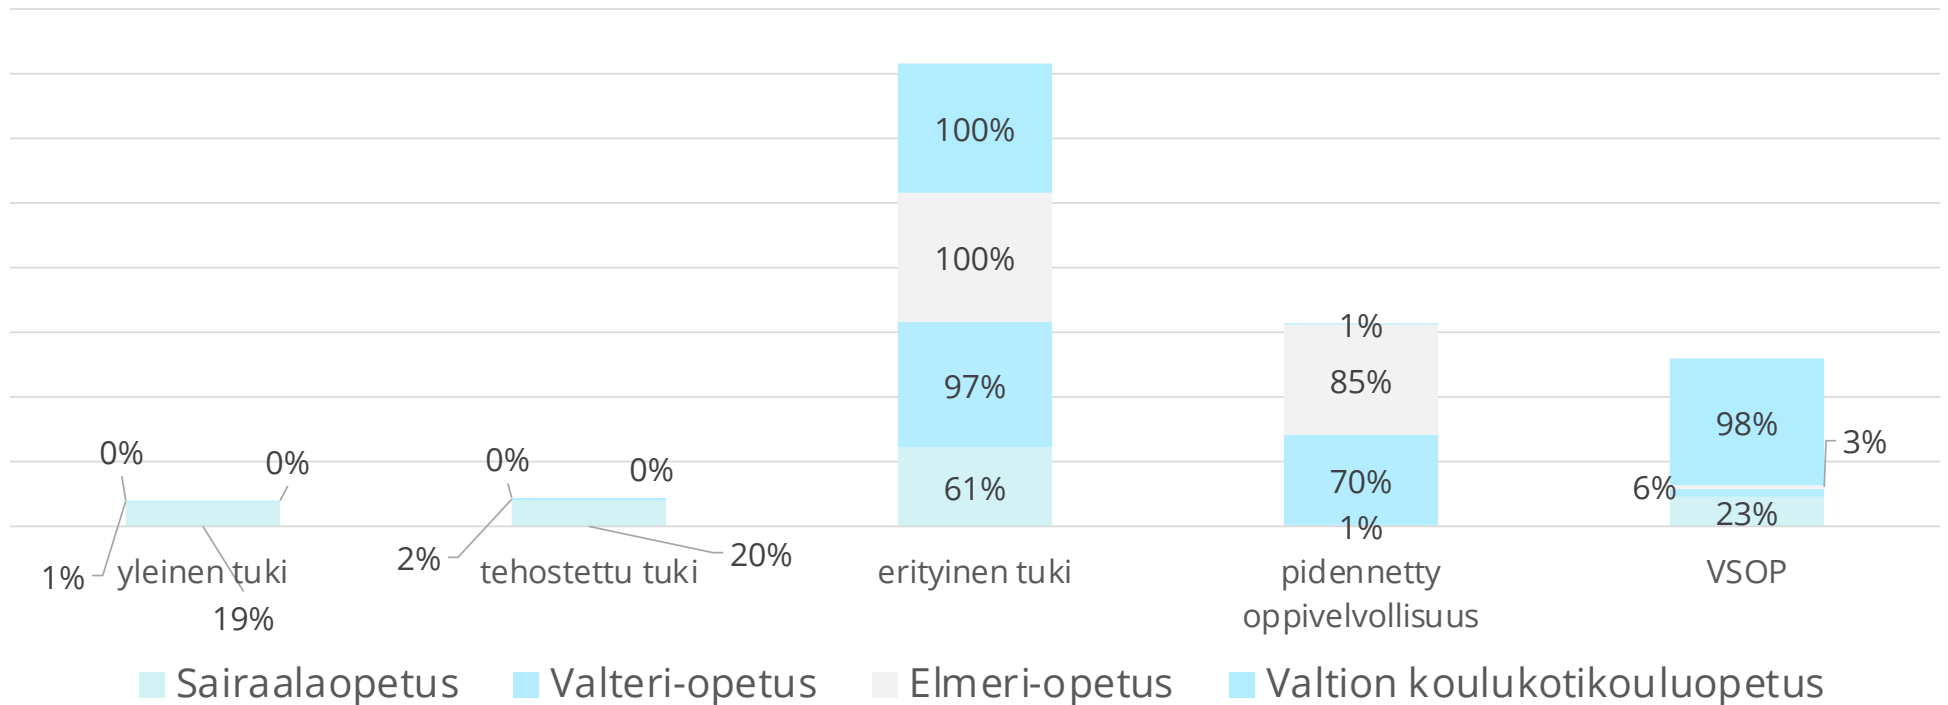

tanja.aarela@ulapland.fi

Elmeri-koulut oppilasmäärittäin ja opetusryhmittäin

Osasto-oppilaiden tulotausta

Koulua kotoa käyvien oppilaiden tulostausta

70

Oppilaiden määrät ikäluokittain (344 / 339)

Osaamiskeskustyötä tekevät yksiköt (max 10 yksikköä)

Sairaalaopetuksessa, Elmeri-kouluissa, valtion koulukotikoulussa sekä Valteri-koulussa tilastointipäivänä 25.11.2020 opiskelleet oppilaat vuosiluokkittain (yhteensä 1712 oppilasta)

Oppimisen ja koulunkäynnin tuen tasot sairaalaopetuksen, Elmeri-koulujen, valtion koulukotikoulujen sekä Valteri-koulujen oppilailla tilastointipäivänä 25.11.2020 (%) opiskelleet oppilaat vuosiluokittain