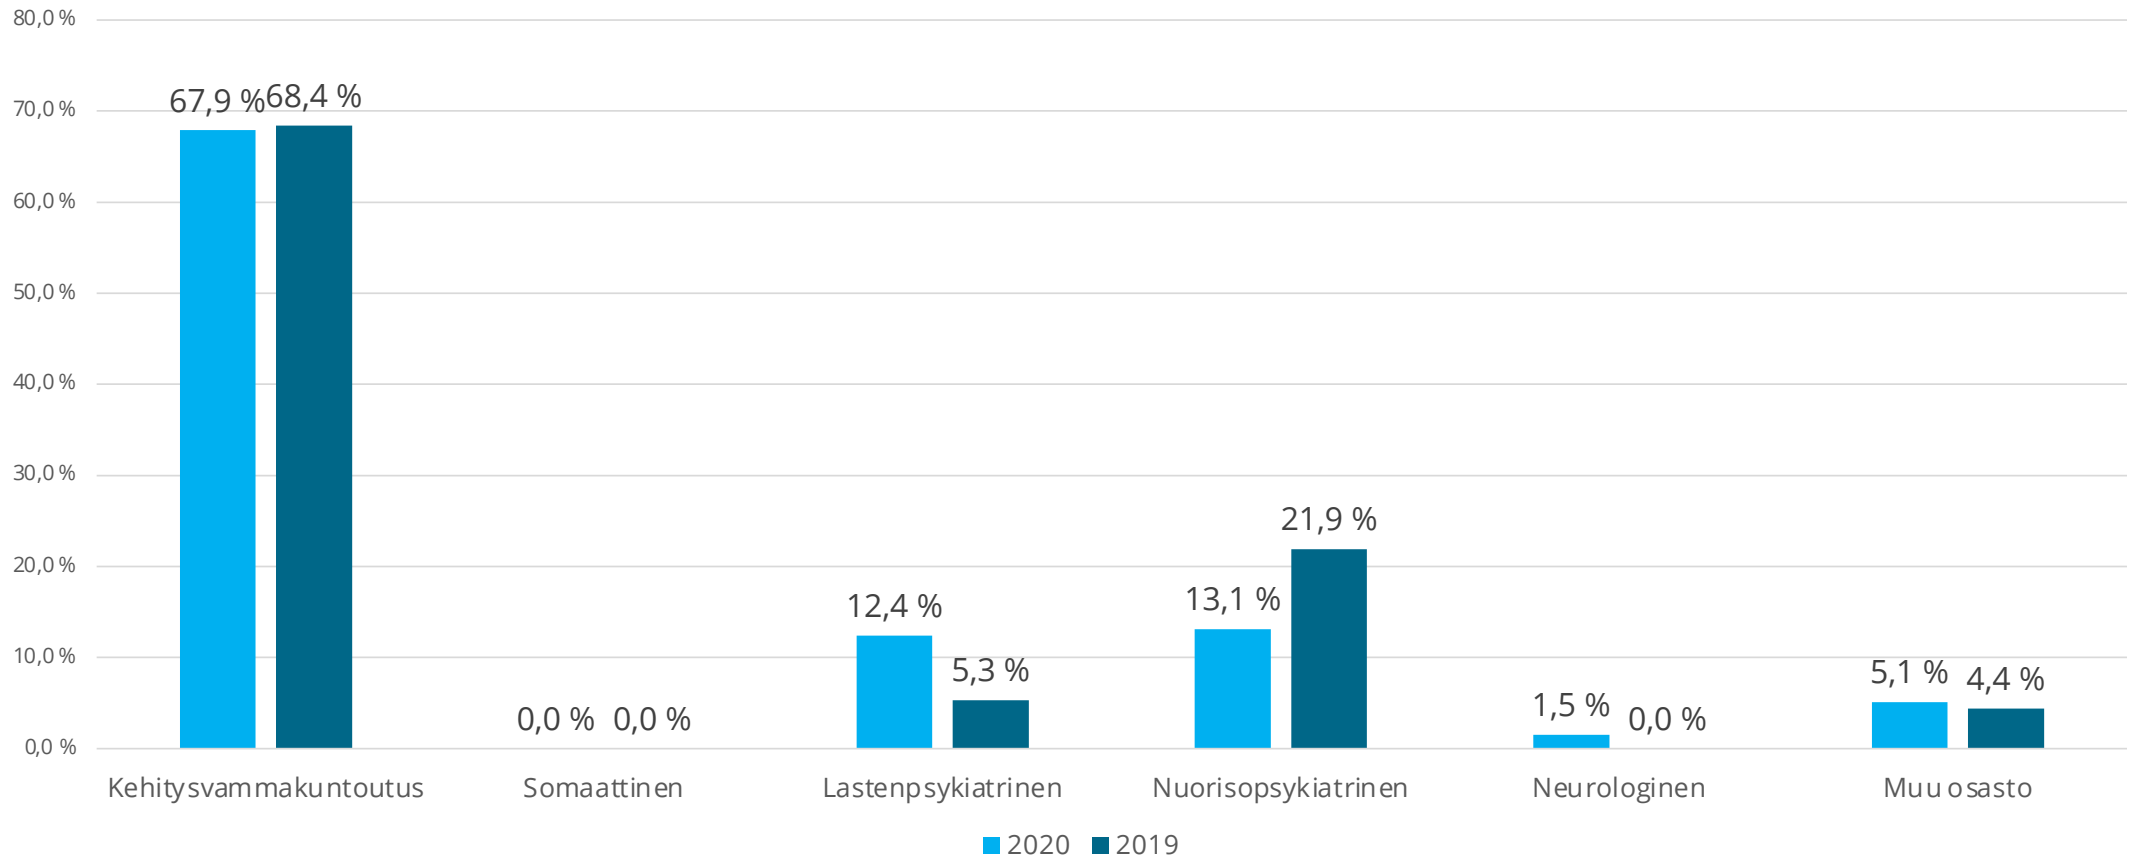

tanja.aarela@ulapland.fi

Elmeri-koulut oppilasmäärittäin ja opetusryhmittäin

Osasto-oppilaiden tulotausta

Koulua kotoa käyvien oppilaiden tulostausta

70

Oppilaiden määrät ikäluokittain (344 / 339)

Osaamiskeskustyötä tekevät yksiköt (max 10 yksikköä)

Sairaalaopetuksessa, Elmeri-kouluissa, valtion koulukotikoulussa sekä Valteri-koulussa tilastointipäivänä 25.11.2020 opiskelleet oppilaat vuosiluokkittain (yhteensä 1712 oppilasta)

Oppimisen ja koulunkäynnin tuen tasot sairaalaopetuksen, Elmeri-koulujen, valtion koulukotikoulujen sekä Valteri-koulujen oppilailla tilastointipäivänä 25.11.2020 (%) opiskelleet oppilaat vuosiluokittain