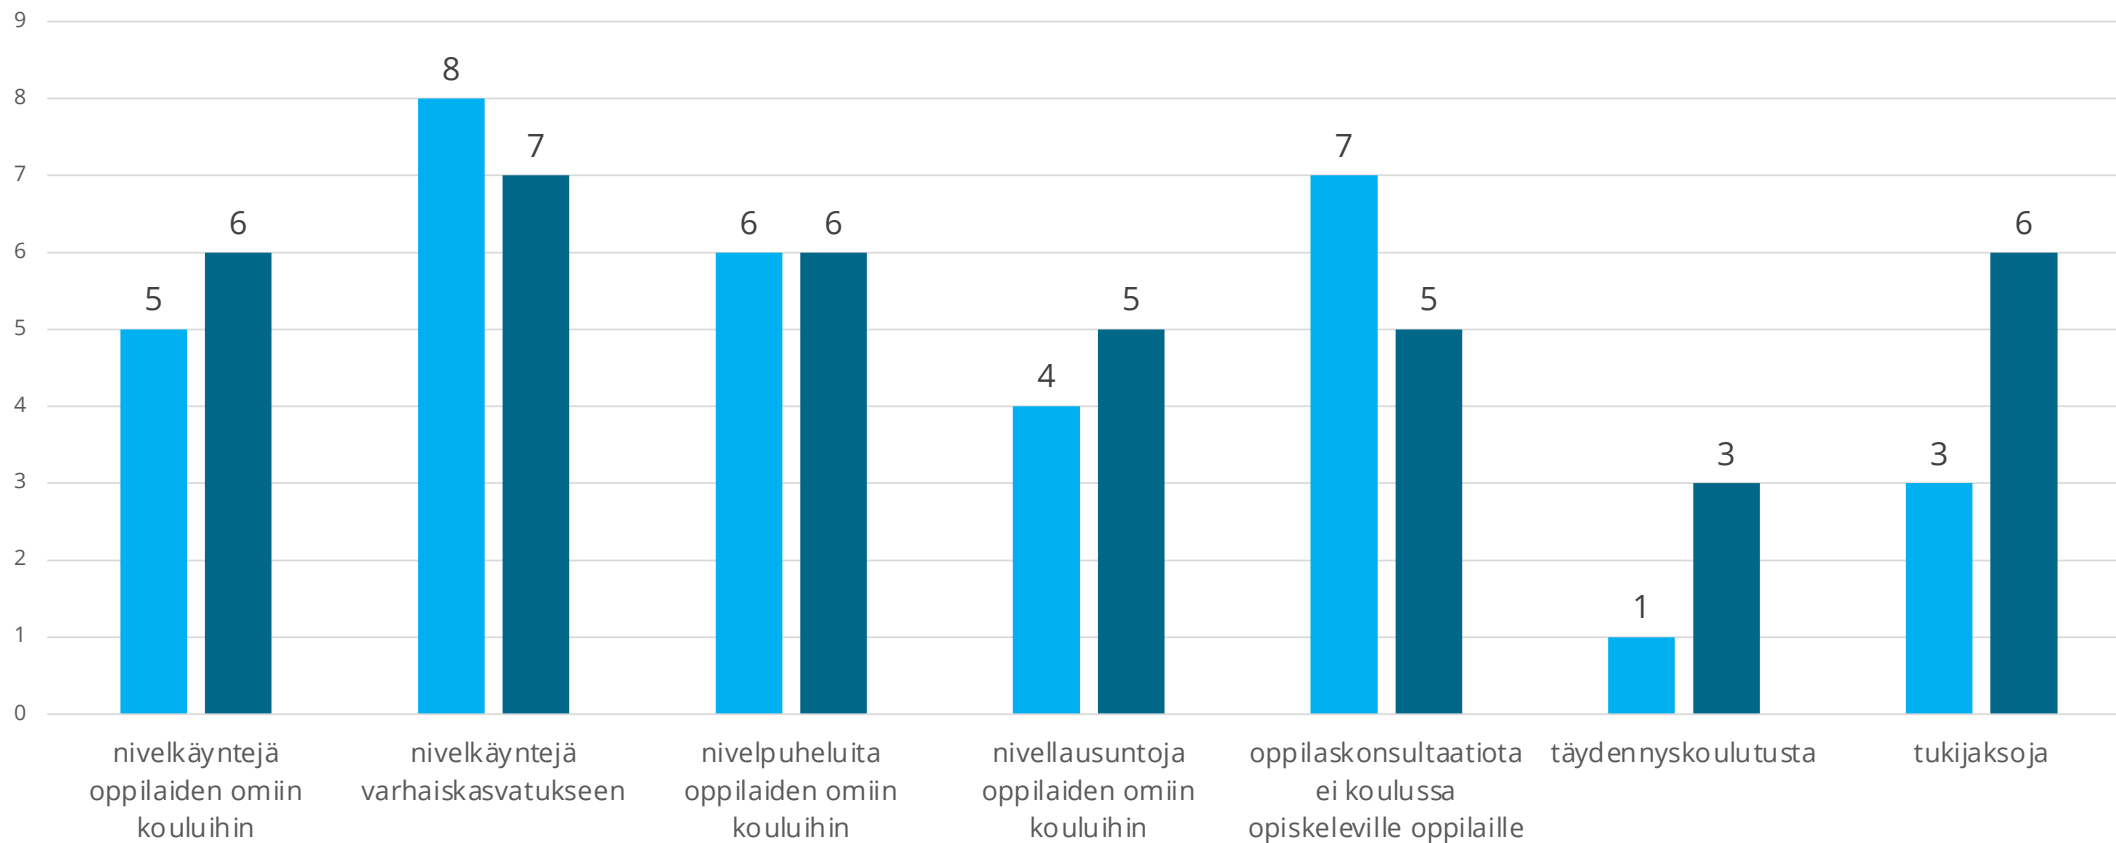

tanja.aarela@ulapland.fi

Elmeri-koulut oppilasmäärittäin ja opetusryhmittäin

Osasto-oppilaiden tulotausta

Koulua kotoa käyvien oppilaiden tulostausta

70

Oppilaiden määrät ikäluokittain (344 / 339)

Osaamiskeskustyötä tekevät yksiköt (max 10 yksikköä)

Sairaalaopetuksessa, Elmeri-kouluissa, valtion koulukotikoulussa sekä Valteri-koulussa tilastointipäivänä 25.11.2020 opiskelleet oppilaat vuosiluokkittain (yhteensä 1712 oppilasta)

Oppimisen ja koulunkäynnin tuen tasot sairaalaopetuksen, Elmeri-koulujen, valtion koulukotikoulujen sekä Valteri-koulujen oppilailla tilastointipäivänä 25.11.2020 (%) opiskelleet oppilaat vuosiluokittain