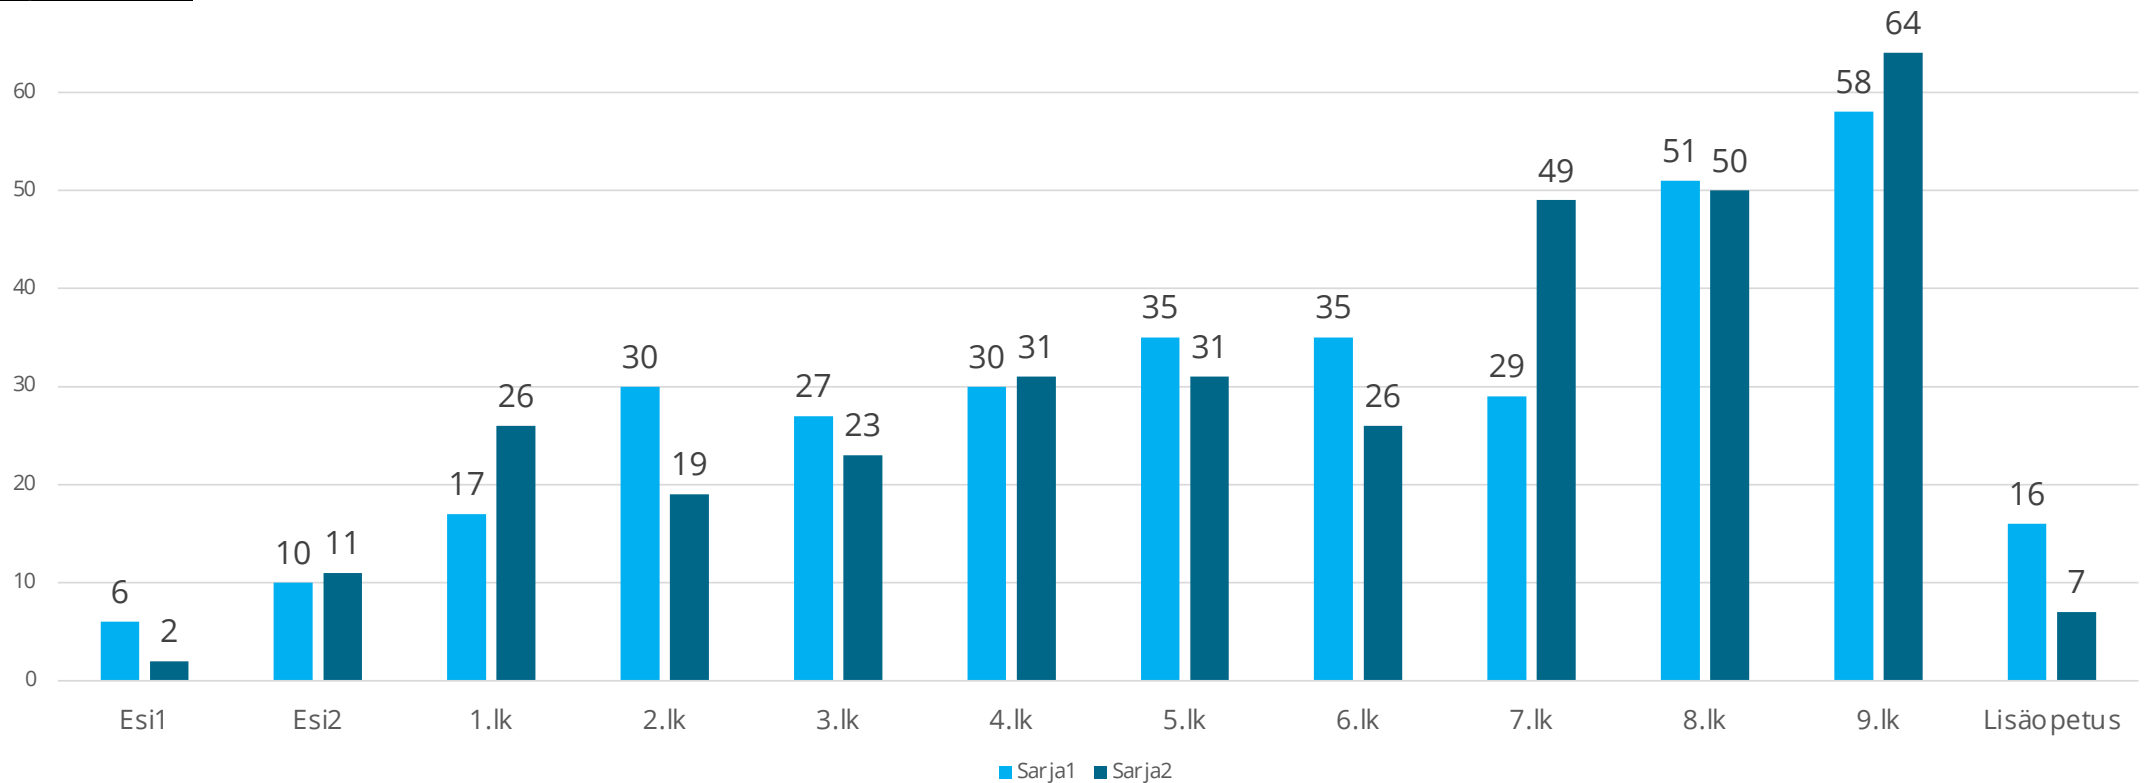

tanja.aarela@ulapland.fi

Elmeri-koulut oppilasmäärittäin ja opetusryhmittäin

Osasto-oppilaiden tulotausta

Koulua kotoa käyvien oppilaiden tulostausta

70

Oppilaiden määrät ikäluokittain (344 / 339)

Osaamiskeskustyötä tekevät yksiköt (max 10 yksikköä)

Sairaalaopetuksessa, Elmeri-kouluissa, valtion koulukotikoulussa sekä Valteri-koulussa tilastointipäivänä 25.11.2020 opiskelleet oppilaat vuosiluokkittain (yhteensä 1712 oppilasta)

Oppimisen ja koulunkäynnin tuen tasot sairaalaopetuksen, Elmeri-koulujen, valtion koulukotikoulujen sekä Valteri-koulujen oppilailla tilastointipäivänä 25.11.2020 (%) opiskelleet oppilaat vuosiluokittain