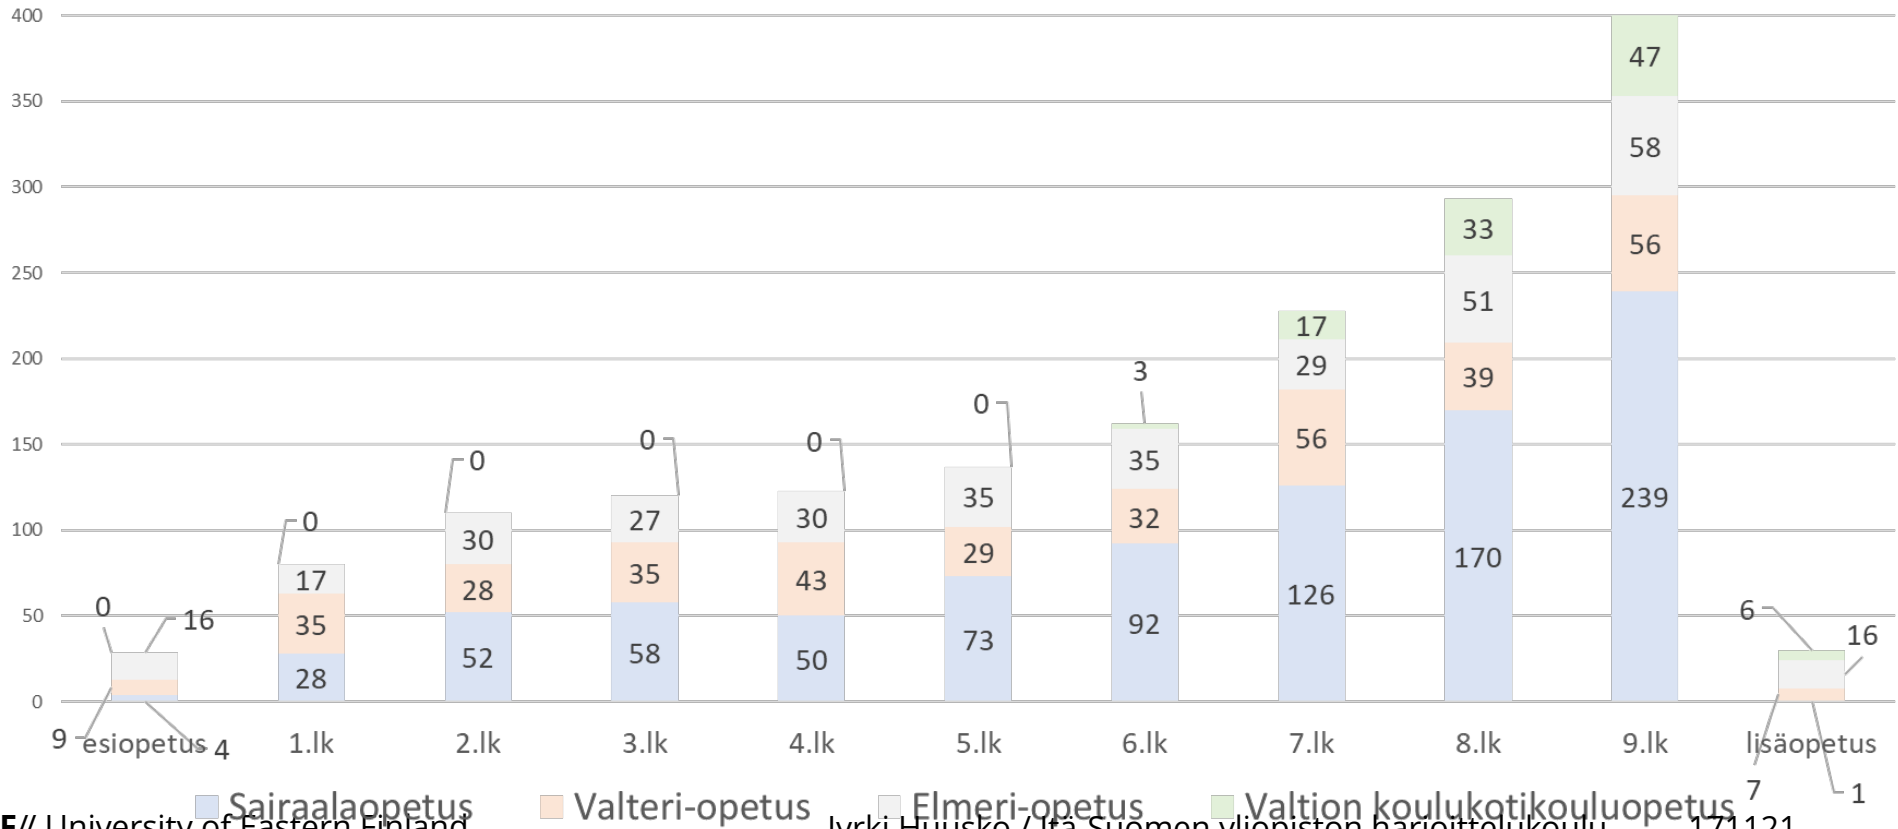

tanja.aarela@ulapland.fi

Elmeri-koulut oppilasmäärittäin ja opetusryhmittäin

Osasto-oppilaiden tulotausta

Koulua kotoa käyvien oppilaiden tulostausta

70

Oppilaiden määrät ikäluokittain (344 / 339)

Osaamiskeskustyötä tekevät yksiköt (max 10 yksikköä)

Sairaalaopetuksessa, Elmeri-kouluissa, valtion koulukotikoulussa sekä Valteri-koulussa tilastointipäivänä 25.11.2020 opiskelleet oppilaat vuosiluokkittain (yhteensä 1712 oppilasta)

Oppimisen ja koulunkäynnin tuen tasot sairaalaopetuksen, Elmeri-koulujen, valtion koulukotikoulujen sekä Valteri-koulujen oppilailla tilastointipäivänä 25.11.2020 (%) opiskelleet oppilaat vuosiluokittain