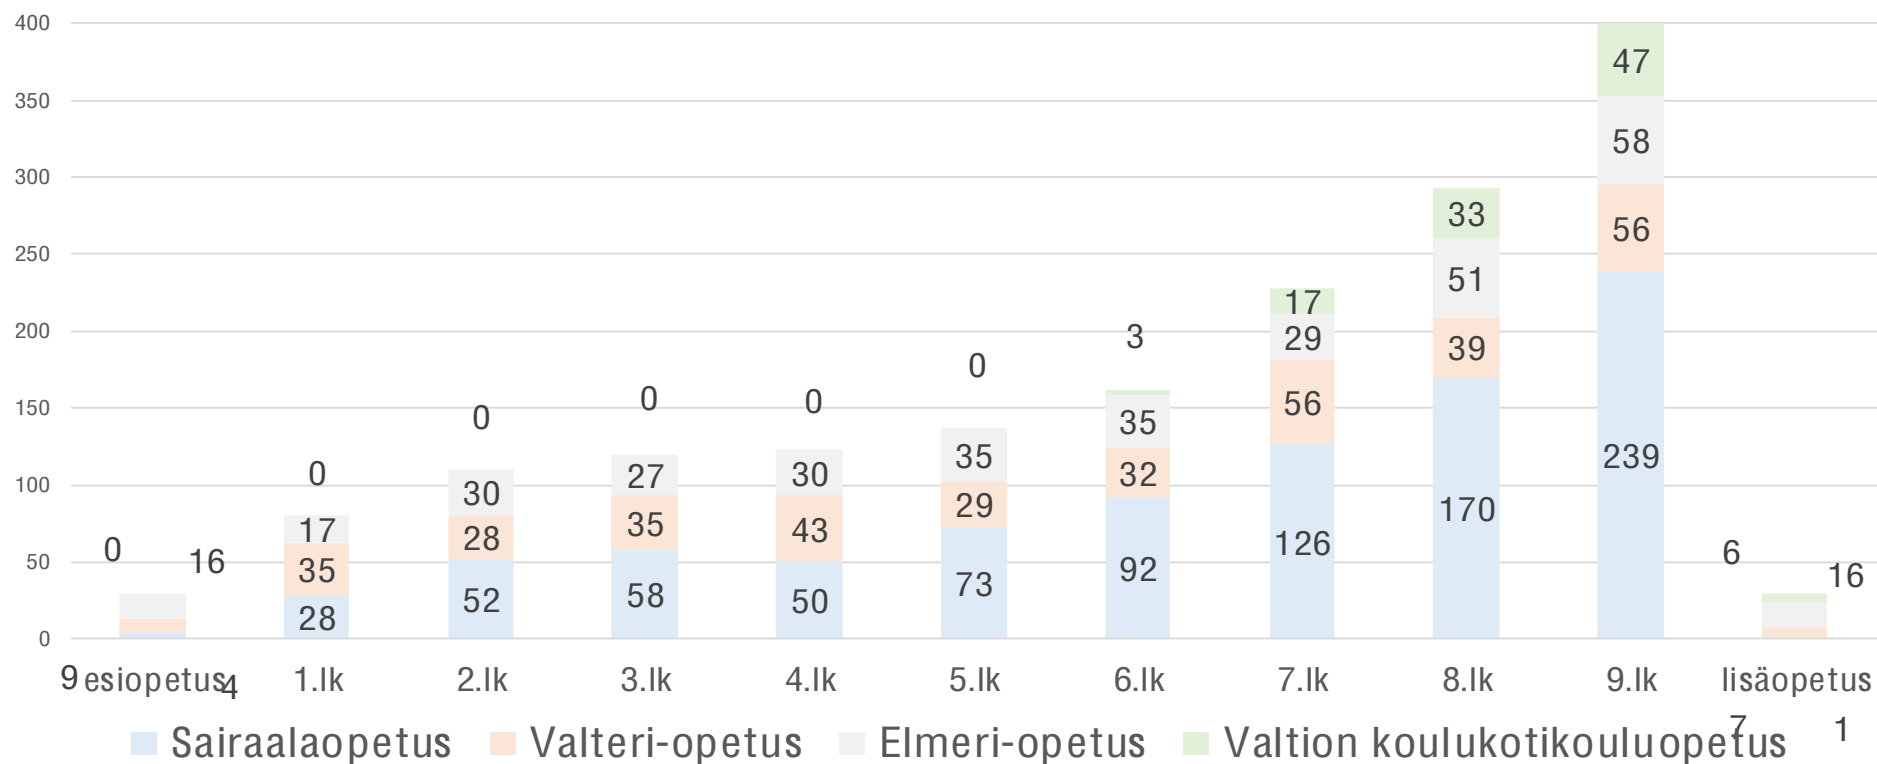

VAATU-vuosikartoitus 2020

Ensimmäisiä yhteenvetoja

Jyrki Huusko ja Tanja Äärelä 2021

Sairaalaopetuksessa, Valteri-koulussa, Elmeri-kouluissa sekä valtion koulukotikoulussa tilastointipäivänä 25.11.2020 opiskelleet oppilaat vuosiluokittain (yhteensä 1712 oppilasta)

Oppimisen ja koulunkäynnin tuen tasot sairaalaopetuksen, Valteri-koulun, Elmeri-koulujen sekä valtion koulukotikoulujen oppilailla tilastointipäivänä 25.11.2020 (%)

Sairaalaopetuksen, Valteri-koulun, Elmeri-koulujen sekä valtion koulukotikoulun opetushenkilöstö (yhteensä 888,5 henkilöä)