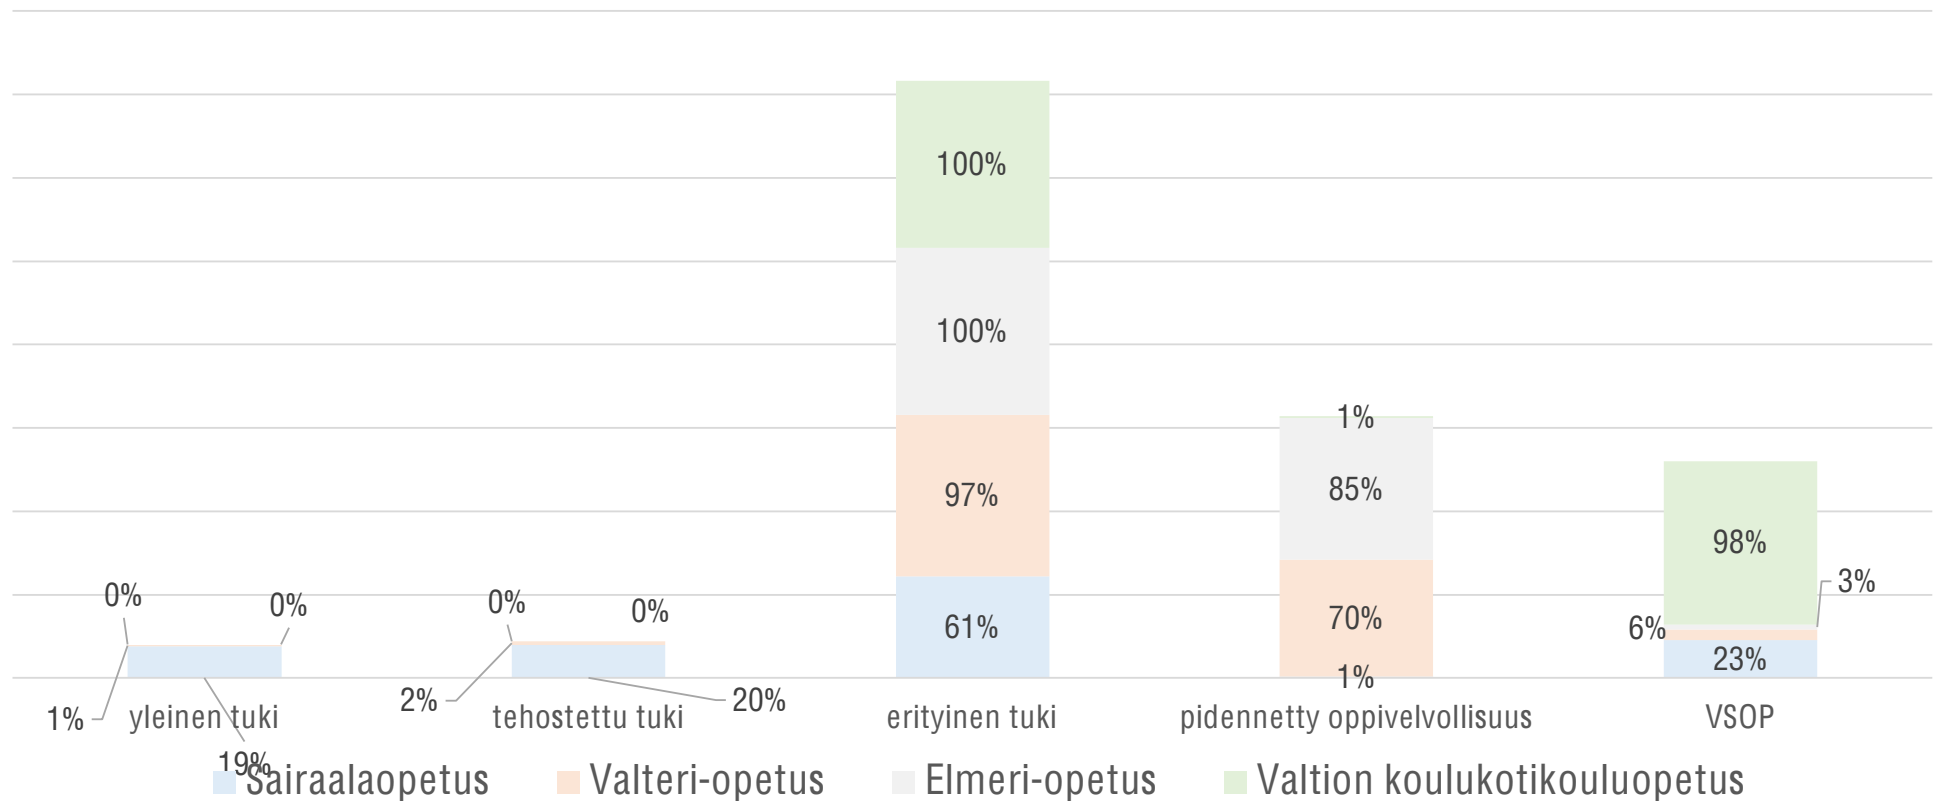

VAATU-vuosikartoitus 2020

Ensimmäisiä yhteenvetoja

Jyrki Huusko ja Tanja Äärelä 2021

Sairaalaopetuksessa, Valteri-koulussa, Elmeri-kouluissa sekä valtion koulukotikoulussa tilastointipäivänä 25.11.2020 opiskelleet oppilaat vuosiluokittain (yhteensä 1712 oppilasta)

Oppimisen ja koulunkäynnin tuen tasot sairaalaopetuksen, Valteri-koulun, Elmeri-koulujen sekä valtion koulukotikoulujen oppilailla tilastointipäivänä 25.11.2020 (%)

Sairaalaopetuksen, Valteri-koulun, Elmeri-koulujen sekä valtion koulukotikoulun opetushenkilöstö (yhteensä 888,5 henkilöä)