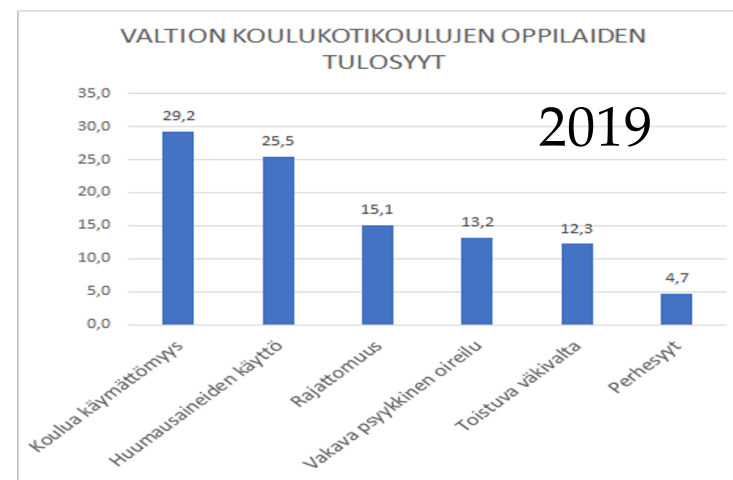

Valtion koulukotikoulu 2020

Yksiköt opettaja- ja oppilasmäärittäin

- viisi yksikköä
- 124 (105) oppilasta / päivä
- 201 (201) oppilasta vuositasolla
- 19 716 (20 056) oppilaspäivää
- 25 (23) opettajaa ja 18,5 (21) koulunkäynninohjaajaa
- Tilastointipäivä 2021: ke 24.11.2021

Valtion koulukotikoulun oppilasprofiilit

Oppilaat	Yhteensä	Tyttöjä	Yleinen tuki	Tehostettu tuki	Erityisen tuki	Pidennetty ov	VSOP	POL 18	POL 18 lyhennys
Esiopetus	0	0	0	0	0	0	0	0	0
1.lk	0	0	0	0	0	0	0	0	0
2.lk	0	0	0	0	0	0	0	0	0
3.lk	0	0	0	0	0	0	0	0	0
4.lk	0	0	0	0	0	0	0	0	0
5.lk	0	0	0	0	0	0	0	0	0
6.lk	3	1	0	0	3	0	3	0	0
7.lk	17	6	0	0	17	0	17	0	3
8.lk	33	14	0	0	33	0	33	0	3
9.lk	47	17	0	0	47	1	47	4	6
Lisäopetus	24	2	0	0	24	0	4	0	2
YHTEENSÄ	124 (105)	40 (37)	0 (2)	0	124 (103)	1 (1)	(104) 100	4	14

Huomioita:

- poikia 67,7 % (64,8 %)
- tuen vaihe
- tänä vuonna kysyttiin POL 18

Tulosyyt

Primääri tulosyyt

Liitännäisyty

Opetushenkilöstö