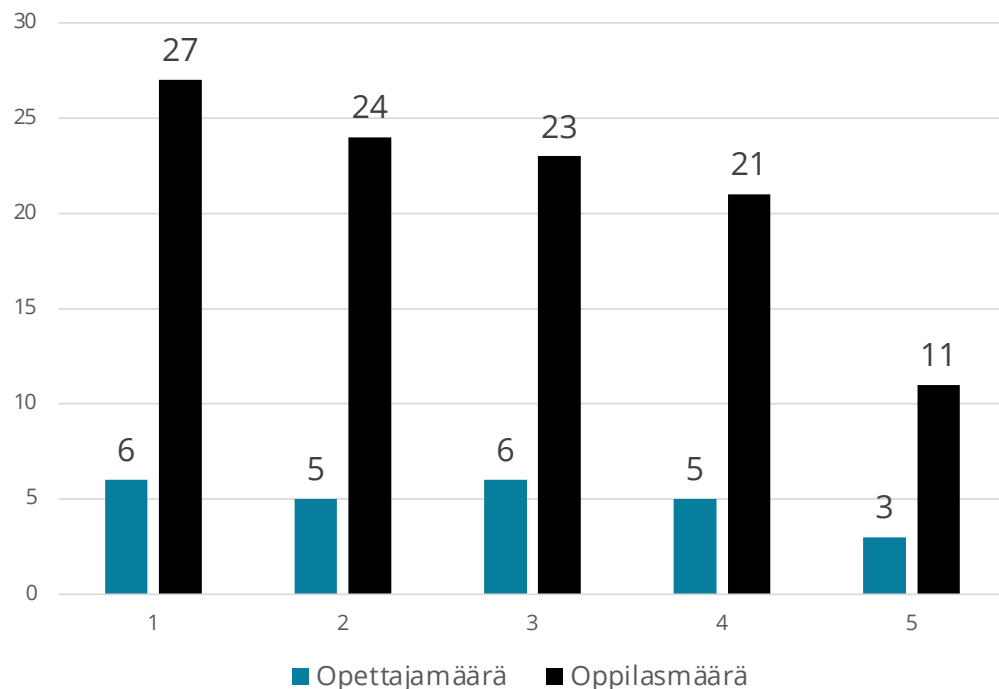

VALTION KOULUKOTIKOULU 2020

UNIVERSITY OF
EASTERN FINLAND

LAPIN YLIOPISTO
UNIVERSITY OF LAPLAND

Tilastointi 2020:

- Tilastoinnissa kaikki Valtion koulukotikoulun yksiköt sekä kaikki sairaalaopetusyksiköt, Ohjaus- ja oppimiskeskus Valterin yksiköt sekä Elmeri-koulut.
- Tilastointipäivä oli keskiviikko 25.11.2020.
- Tilastoinnin toteuttivat dosentit Jyrki Huusko (UEF) ja Tanja Äärelä (LaY)
- Lisätietoja: Jyrki Huusko (jyrki.huusko@uef.fi / 050 571 3433)

Valtion koulukotikoulu 2020

Yksiköt opettaja- ja oppilasmäärittäin

- viisi yksikköä
- 124 (105) oppilasta / päivä
- 201 (201) oppilasta vuositasolla
- 19 716 (20 056) oppilaspäivää
- 25 (23) opettajaa ja 18,5 (21) koulunkäynninohjaajaa
- Tilastointipäivä 2021: ke 24.11.2021