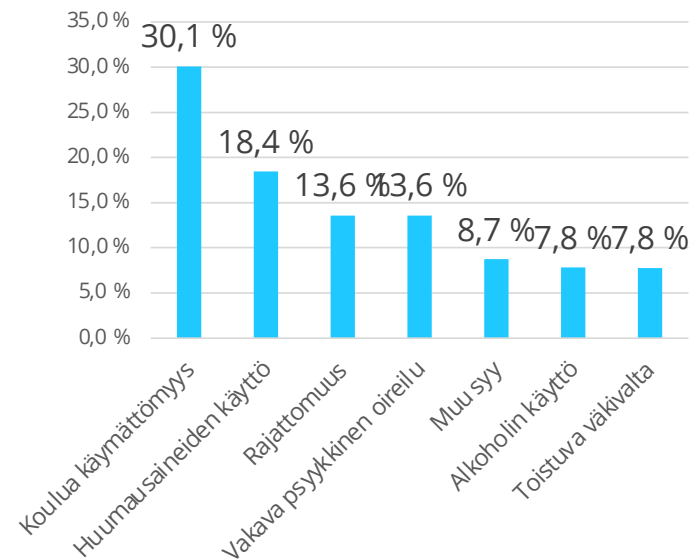

Valtion koulukotikoulu 2020

Yksiköt opettaja- ja oppilasmäärittäin

- viisi yksikköä
- 124 (105) oppilasta / päivä
- 201 (201) oppilasta vuositasolla
- 19 716 (20 056) oppilaspäivää
- 25 (23) opettajaa ja 18,5 (21) koulunkäynninohjaajaa
- Tilastointipäivä 2021: ke 24.11.2021

Valtion koulukotikoulun oppilasprofiilit

Oppilaat	Yhteensä	Tyttöjä	Yleinen tuki	Tehostettu tuki	Erityisen tuki	Pidennetty ov	VSOP	POL 18	POL 18 lyhennys
Esiopetus	0	0	0	0	0	0	0	0	0
1.lk	0	0	0	0	0	0	0	0	0
2.lk	0	0	0	0	0	0	0	0	0
3.lk	0	0	0	0	0	0	0	0	0
4.lk	0	0	0	0	0	0	0	0	0
5.lk	0	0	0	0	0	0	0	0	0
6.lk	3	1	0	0	3	0	3	0	0
7.lk	17	6	0	0	17	0	17	0	3
8.lk	33	14	0	0	33	0	33	0	3
9.lk	47	17	0	0	47	1	47	4	6
Lisäopetus	24	2	0	0	24	0	4	0	2
YHTEENSÄ	124 (105)	40 (37)	0 (2)	0	124 (103)	1 (1)	(104) 100	4	14

Huomioita:

- poikia 67,7 % (64,8 %)
- tuen vaihe
- tänä vuonna kysyttiin POL 18

Tulosyyt

Primääri tulosyyt

Liitännäisyty

Opetushenkilöstö