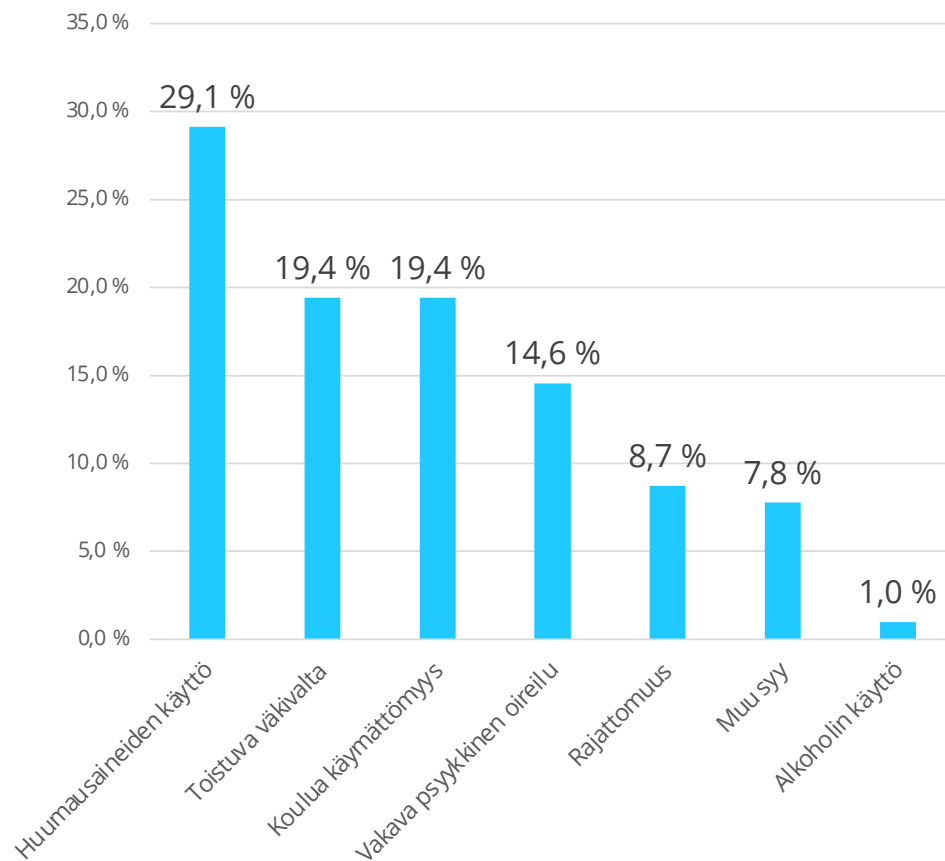

Valtion koulukotikoulu 2020

Yksiköt opettaja- ja oppilasmäärittäin

- viisi yksikköä
- 124 (105) oppilasta / päivä
- 201 (201) oppilasta vuositasolla
- 19 716 (20 056) oppilaspäivää
- 25 (23) opettajaa ja 18,5 (21) koulunkäynninohjaajaa
- Tilastointipäivä 2021: ke 24.11.2021

Valtion koulukotikoulun oppilasprofiilit

Oppilaat	Yhteensä	Tyttöjä	Yleinen tuki	Tehostettu tuki	Erityisen tuki	Pidennetty ov	VSOP	POL 18	POL 18 lyhennys
Esiopetus	0	0	0	0	0	0	0	0	0
1.lk	0	0	0	0	0	0	0	0	0
2.lk	0	0	0	0	0	0	0	0	0
3.lk	0	0	0	0	0	0	0	0	0
4.lk	0	0	0	0	0	0	0	0	0
5.lk	0	0	0	0	0	0	0	0	0
6.lk	3	1	0	0	3	0	3	0	0
7.lk	17	6	0	0	17	0	17	0	3
8.lk	33	14	0	0	33	0	33	0	3
9.lk	47	17	0	0	47	1	47	4	6
Lisäopetus	24	2	0	0	24	0	4	0	2
YHTEENSÄ	124 (105)	40 (37)	0 (2)	0	124 (103)	1 (1)	(104) 100	4	14

Huomioita:

- poikia 67,7 % (64,8 %)
- tuen vaihe
- tänä vuonna kysyttiin POL 18

Tulosyyt

Primääri tulosyyt

Liitännäisyty

Opetushenkilöstö