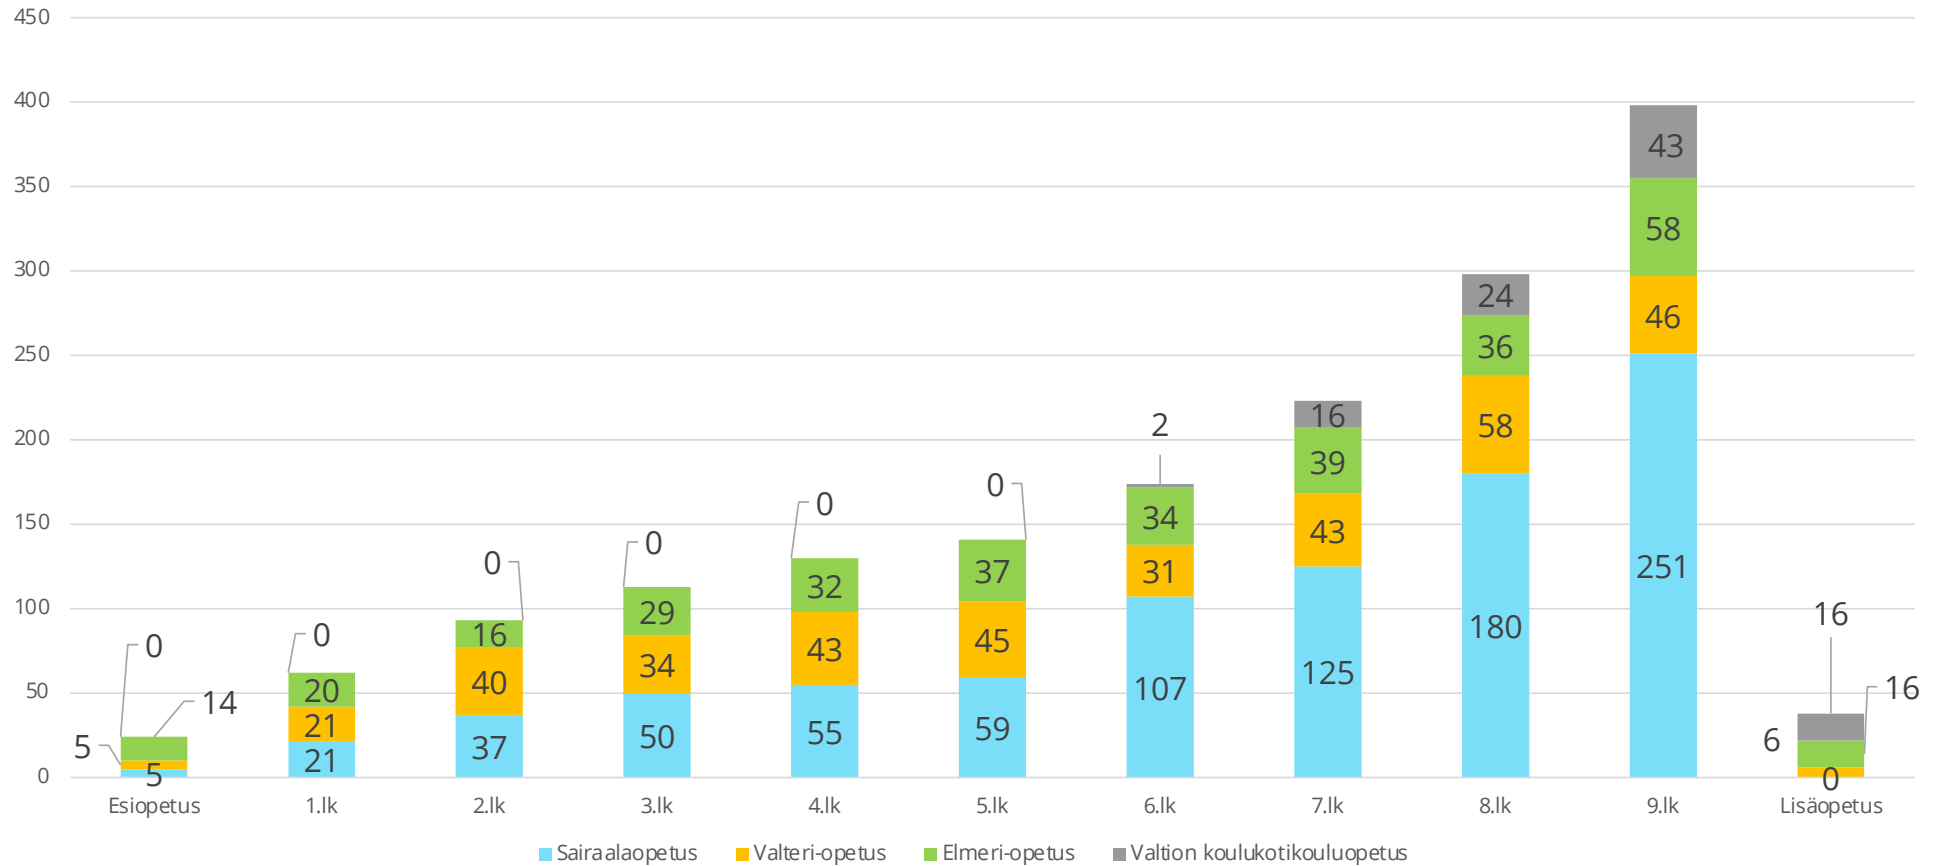

Oppilaat tilastointipäivänä 24.11.2021 (yht. 1694)