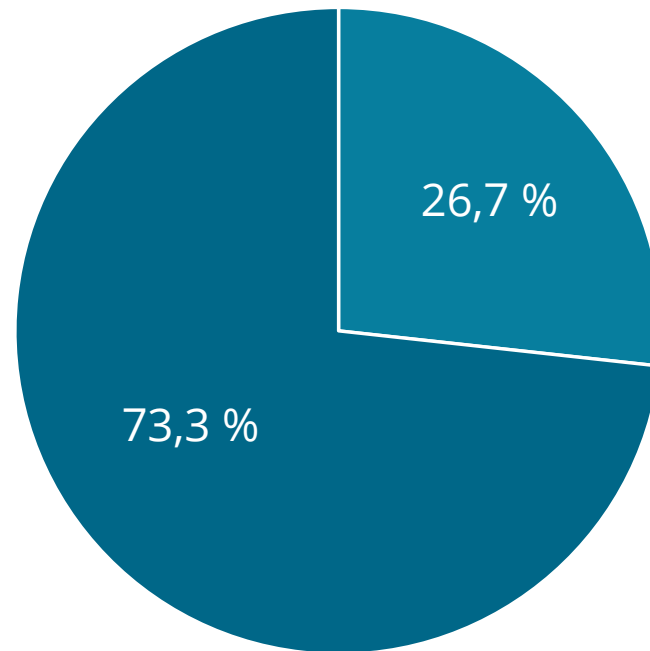

Elmeri-koulut oppilasmäärittäin ja opetusryhmittäin

Osasto-oppilaat ja kotoa koulua käyvät oppilaat

■ Osasto-oppilaat

■ Kotoa koulua käyvät oppilaat

Kaikkien Elmeri-oppilaiden tulotaustat

(N=331)

Osasto-oppilaiden tulotaustat

Kotoaan kouluu käyvien tulostaustat

Huomioita ja tulkintoja

- Yksi yksikkö siirtynyt sijaintikaupunkinsa ylläpidettäväksi -
> hyvinvointialueuudistus muuttaa lähivuosina tilannetta
- Henkilöstömäärät samansuuntaisia (parissa vuodessa opettajamäärä kasvanut kahdella, koulunkäynninohjaajat neljällä)
- Oppilaita tilastointipäivänä 331 oppilasta (vuonna 2019 339 oppilasta), lukuvuoden 2020-2021 aikana 363 eri oppilasta (vuonna 2019 401 eri oppilasta)