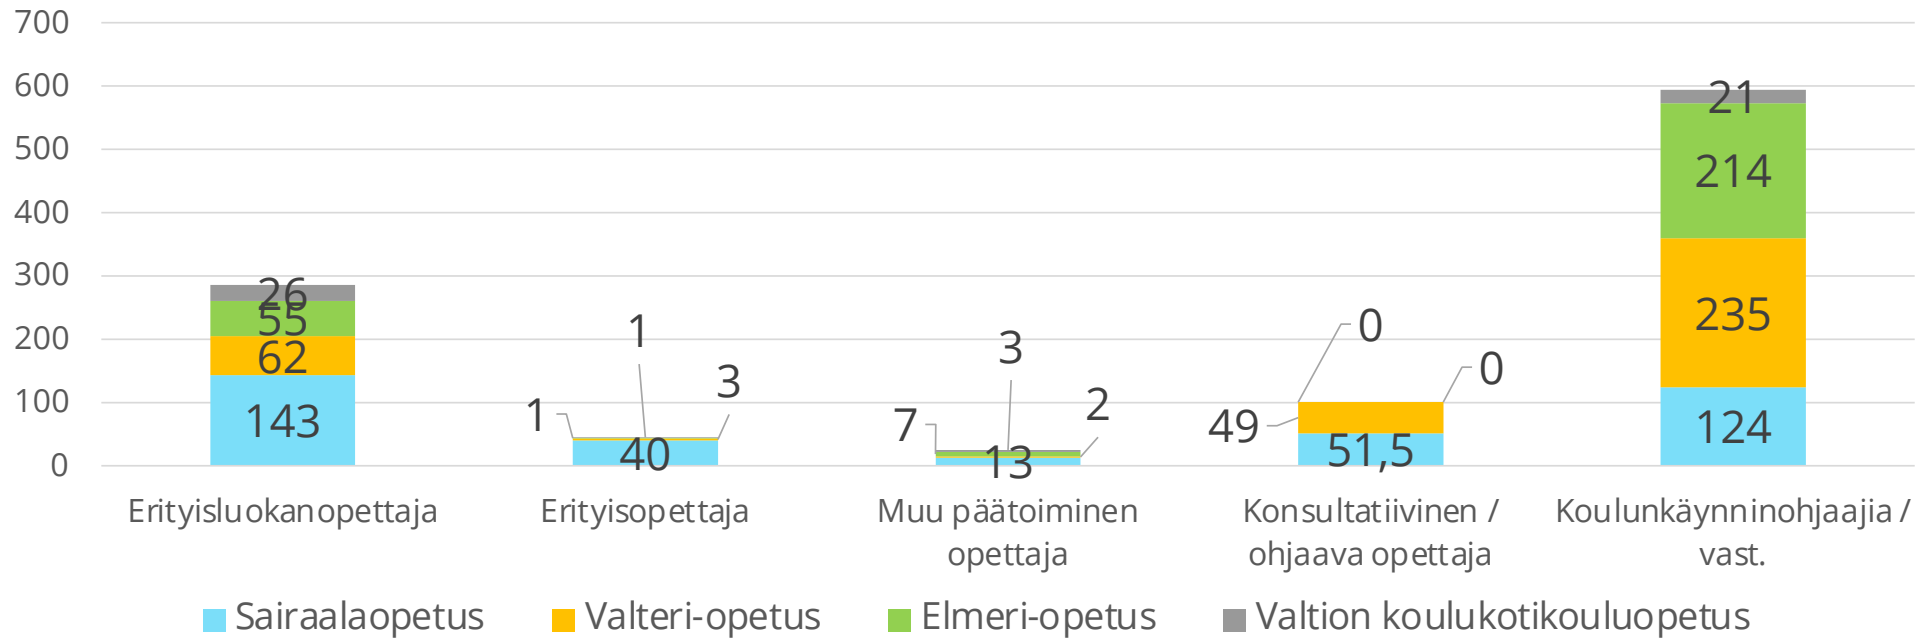

- Kunnat yhä enemmän järjestävät itse myös toiminta-alueittain annettavan opetuksen -> Elmeri-kouluihin ohjautuu enemmän oppilaita, joilla ensisijaisena tarpeena (kehitysvamman rinnalla) on psykiatrinen tai neurologinen syy

Oppilaat tilastointipäivänä 24.11.2021 (yht. 1694)

Pedagoginen henkilökunta tilastointipäivänä 24.11.2021

Oppimisen ja koulunkäynnin tuen tunnuslukuja tilastointipäivänä 24.11.2021

Tutkimusryhmä: Vaativa erityinen tuki - tutkimus ja kehittäminen (VAATU)