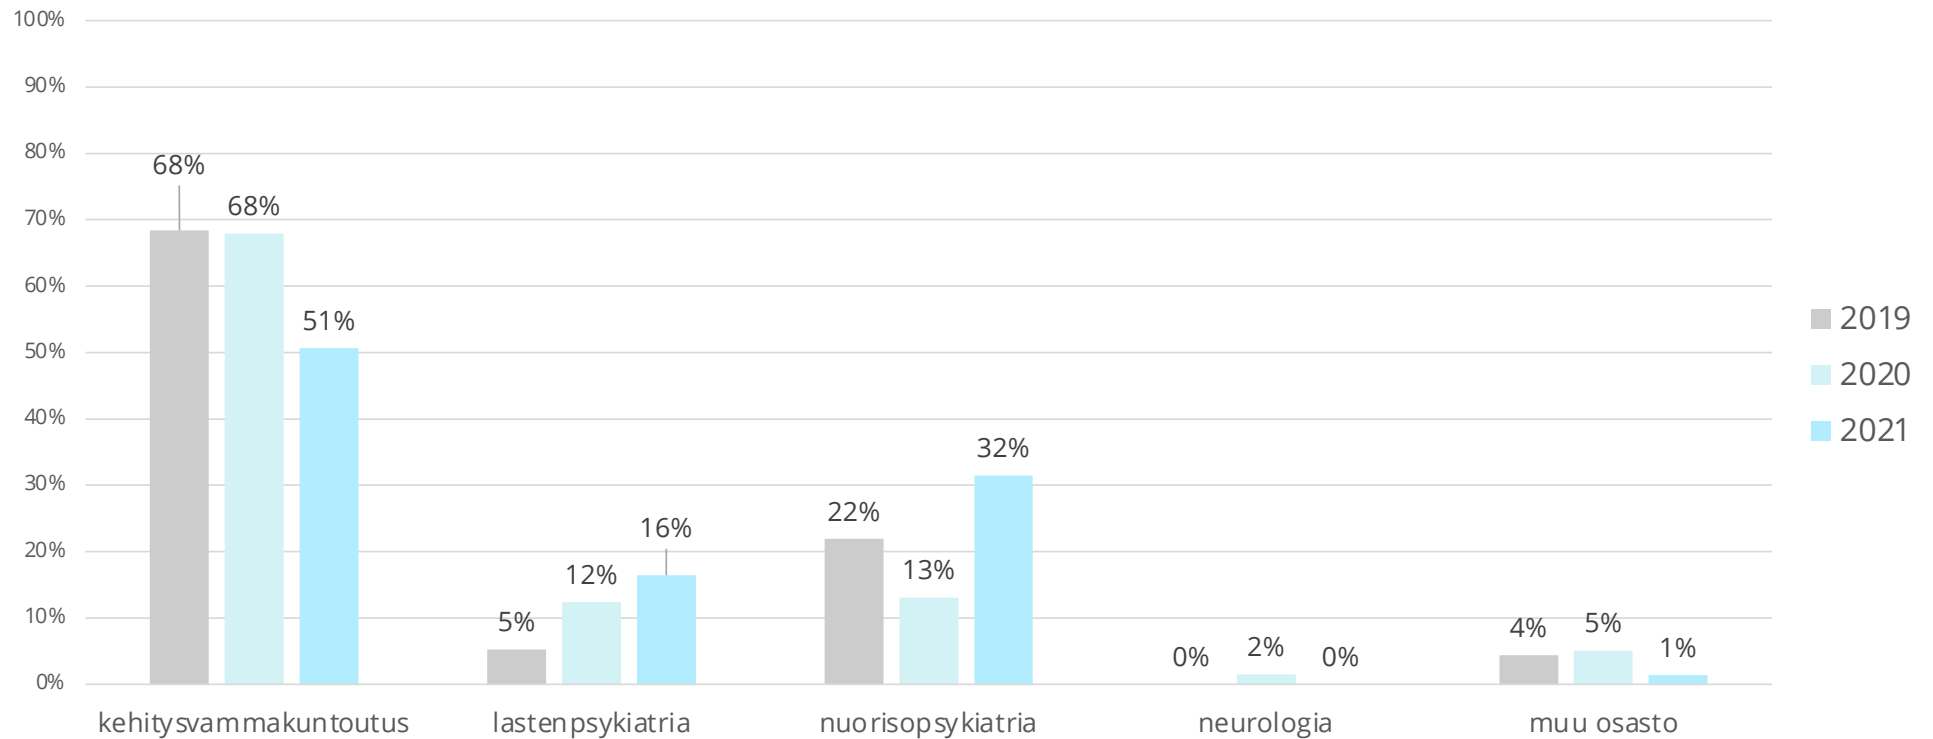

Elmeri-koulut oppilasmäärittäin ja opetusryhmittäin

Osasto-oppilaat ja kotoa koulua käyvät oppilaat

■ Osasto-oppilaat

■ Kotoa koulua käyvät oppilaat

Kaikkien Elmeri-oppilaiden tulotaustat

(N=331)

Osasto-oppilaiden tulotaustat

Kotoaan kouluu käyvien tulostaustat

Huomioita ja tulkintoja

- Yksi yksikkö siirtynyt sijaintikaupunkinsa ylläpidettäväksi -
> hyvinvointialueuudistus muuttaa lähivuosina tilannetta
- Henkilöstömäärät samansuuntaisia (parissa vuodessa opettajamäärä kasvanut kahdella, koulunkäynninohjaajat neljällä)
- Oppilaita tilastointipäivänä 331 oppilasta (vuonna 2019 339 oppilasta), lukuvuoden 2020-2021 aikana 363 eri oppilasta (vuonna 2019 401 eri oppilasta)