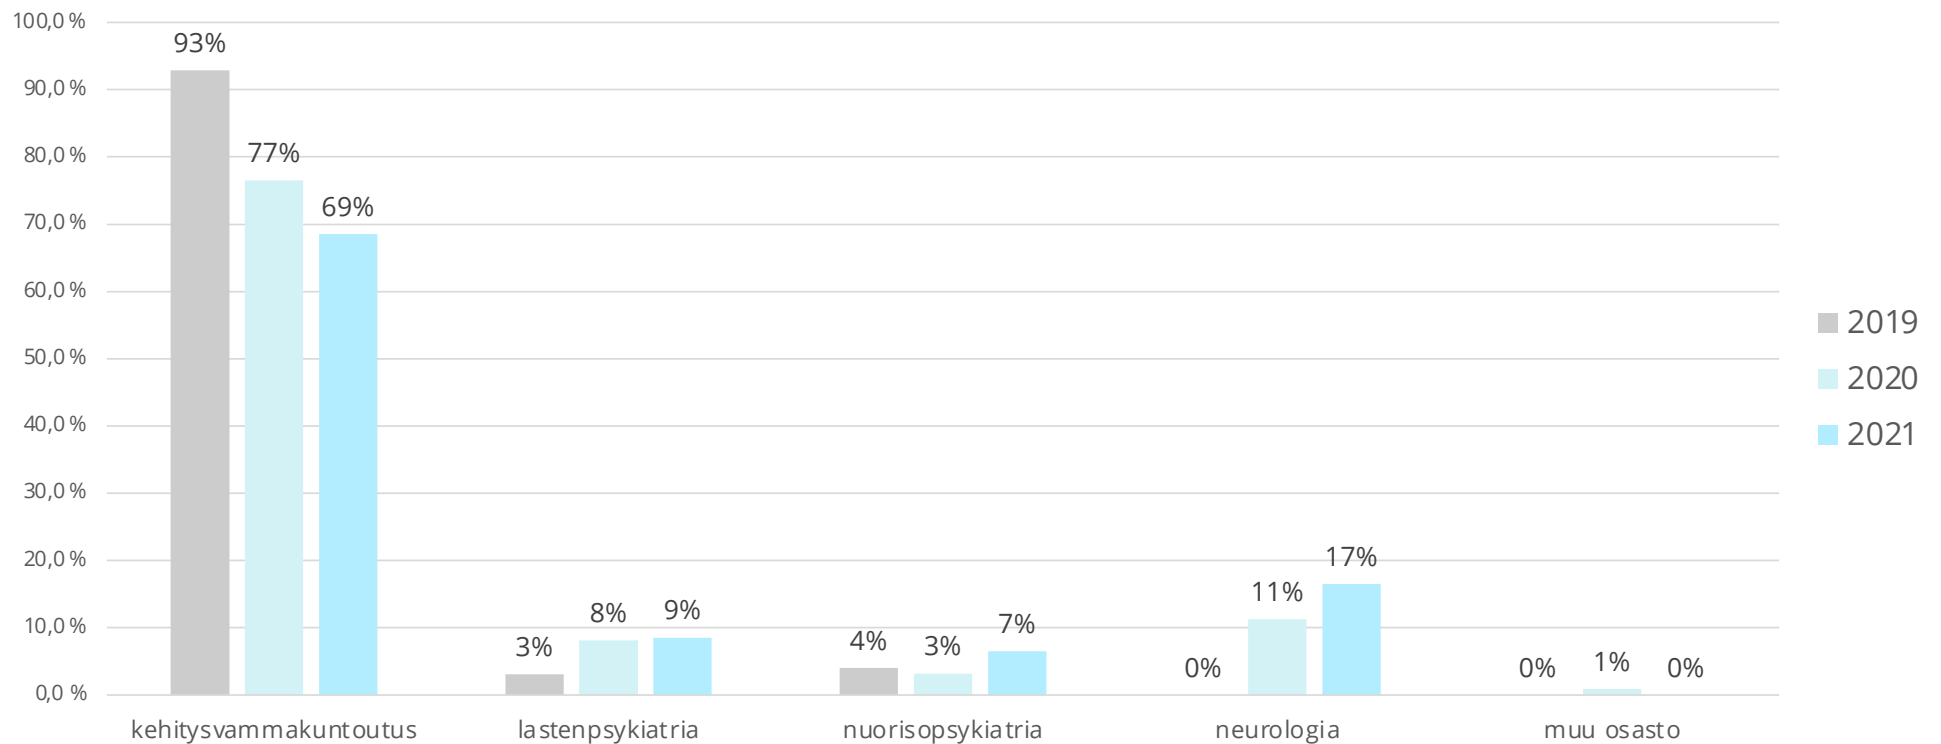

Elmeri-koulut oppilasmäärittäin ja opetusryhmittäin

Osasto-oppilaat ja kotoa koulua käyvät oppilaat

■ Osasto-oppilaat

■ Kotoa koulua käyvät oppilaat

Kaikkien Elmeri-oppilaiden tulotaustat

(N=331)

Osasto-oppilaiden tulotaustat

Kotoaan kouluu käyvien tulostaustat

Huomioita ja tulkintoja

- Yksi yksikkö siirtynyt sijaintikaupunkinsa ylläpidettäväksi -
> hyvinvointialueuudistus muuttaa lähivuosina tilannetta
- Henkilöstömäärät samansuuntaisia (parissa vuodessa opettajamäärä kasvanut kahdella, koulunkäynninohjaajat neljällä)
- Oppilaita tilastointipäivänä 331 oppilasta (vuonna 2019 339 oppilasta), lukuvuoden 2020-2021 aikana 363 eri oppilasta (vuonna 2019 401 eri oppilasta)