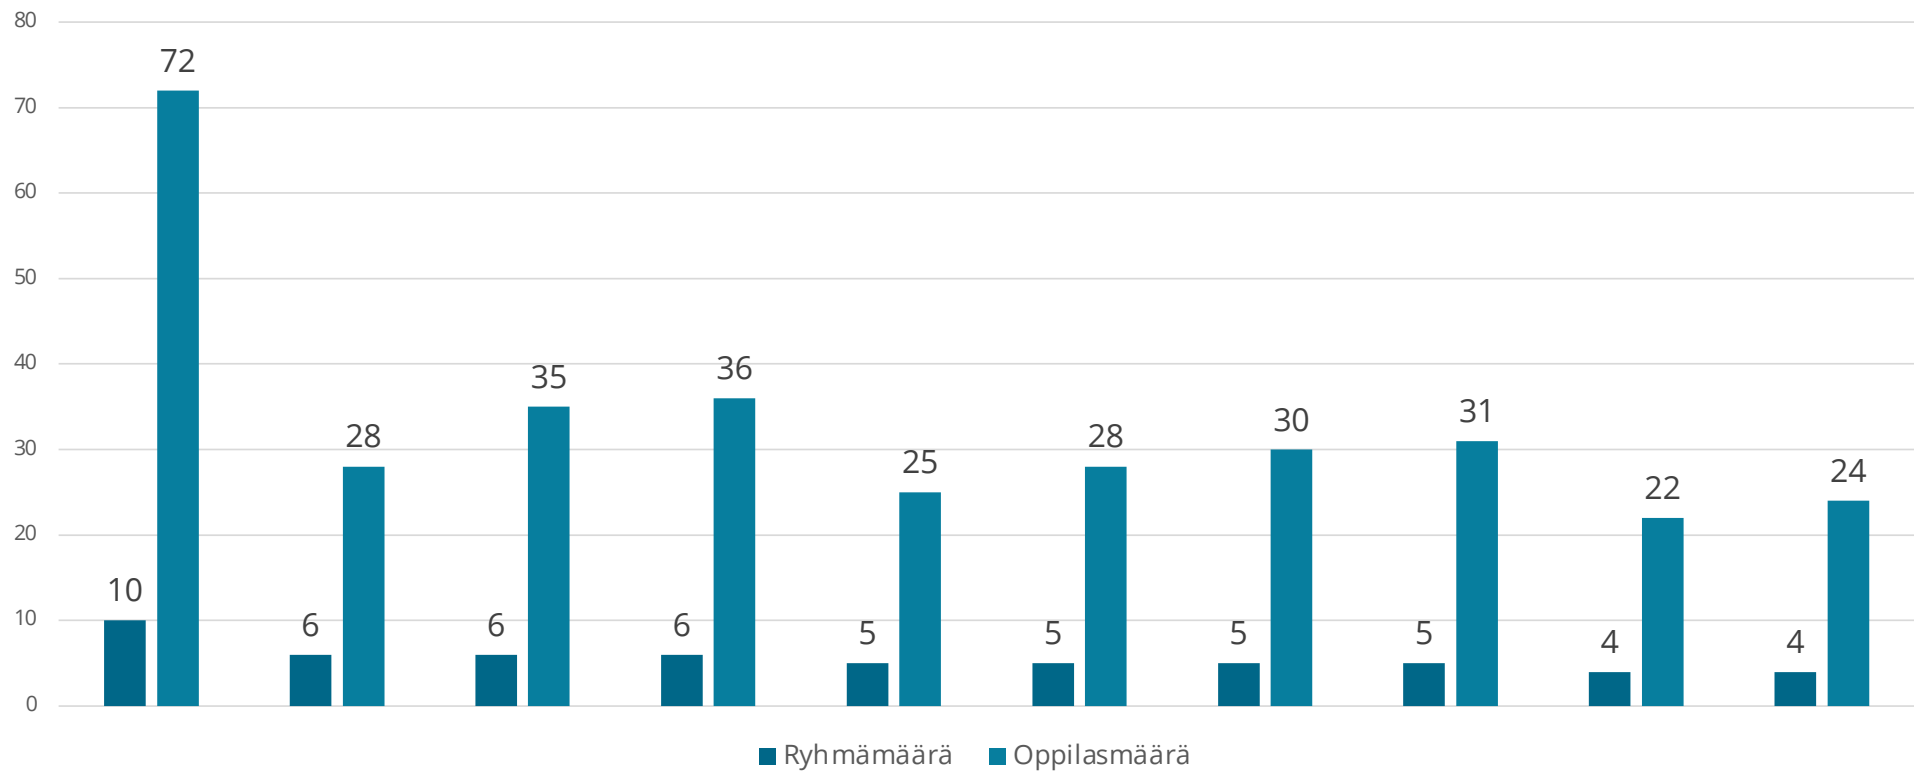

Elmeri-koulut oppilasmäärittäin ja opetusryhmittäin

Osasto-oppilaat ja kotoa koulua käyvät oppilaat

■ Osasto-oppilaat

■ Kotoa koulua käyvät oppilaat

Kaikkien Elmeri-oppilaiden tulotaustat

(N=331)

Osasto-oppilaiden tulotaustat

Kotoaan kouluu käyvien tulostaustat

Huomioita ja tulkintoja

- Yksi yksikkö siirtynyt sijaintikaupunkinsa ylläpidettäväksi -
> hyvinvointialueuudistus muuttaa lähivuosina tilannetta
- Henkilöstömäärät samansuuntaisia (parissa vuodessa opettajamäärä kasvanut kahdella, koulunkäynninohjaajat neljällä)
- Oppilaita tilastointipäivänä 331 oppilasta (vuonna 2019 339 oppilasta), lukuvuoden 2020-2021 aikana 363 eri oppilasta (vuonna 2019 401 eri oppilasta)