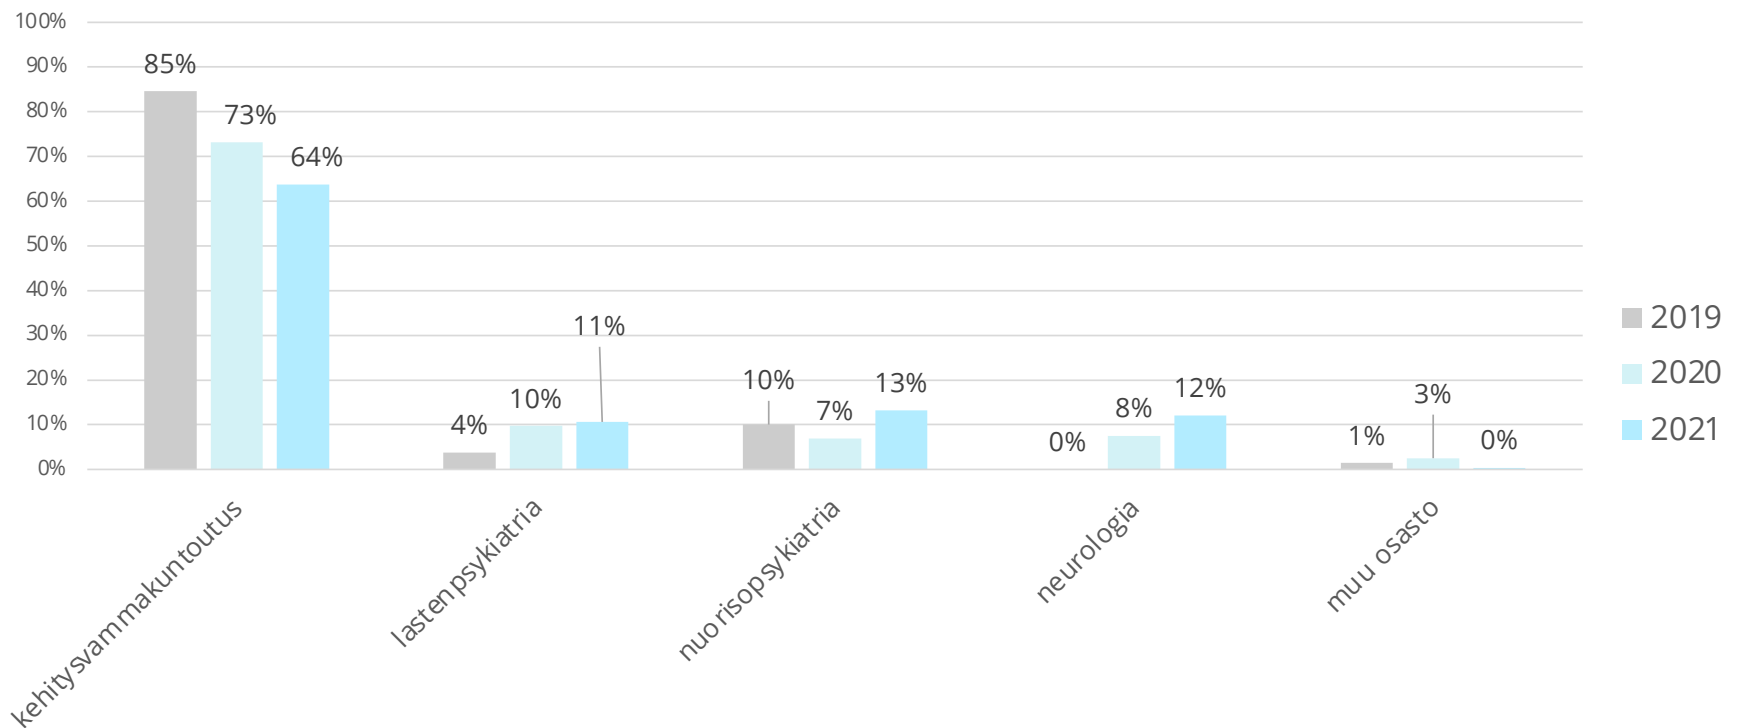

Elmeri-koulut oppilasmäärittäin ja opetusryhmittäin

Osasto-oppilaat ja kotoa koulua käyvät oppilaat

■ Osasto-oppilaat

■ Kotoa koulua käyvät oppilaat

Kaikkien Elmeri-oppilaiden tulotaustat

(N=331)

Osasto-oppilaiden tulotaustat

Kotoaan kouluu käyvien tulostaustat

Huomioita ja tulkintoja

- Yksi yksikkö siirtynyt sijaintikaupunkinsa ylläpidettäväksi -
> hyvinvointialueuudistus muuttaa lähivuosina tilannetta
- Henkilöstömäärät samansuuntaisia (parissa vuodessa opettajamäärä kasvanut kahdella, koulunkäynninohjaajat neljällä)
- Oppilaita tilastointipäivänä 331 oppilasta (vuonna 2019 339 oppilasta), lukuvuoden 2020-2021 aikana 363 eri oppilasta (vuonna 2019 401 eri oppilasta)