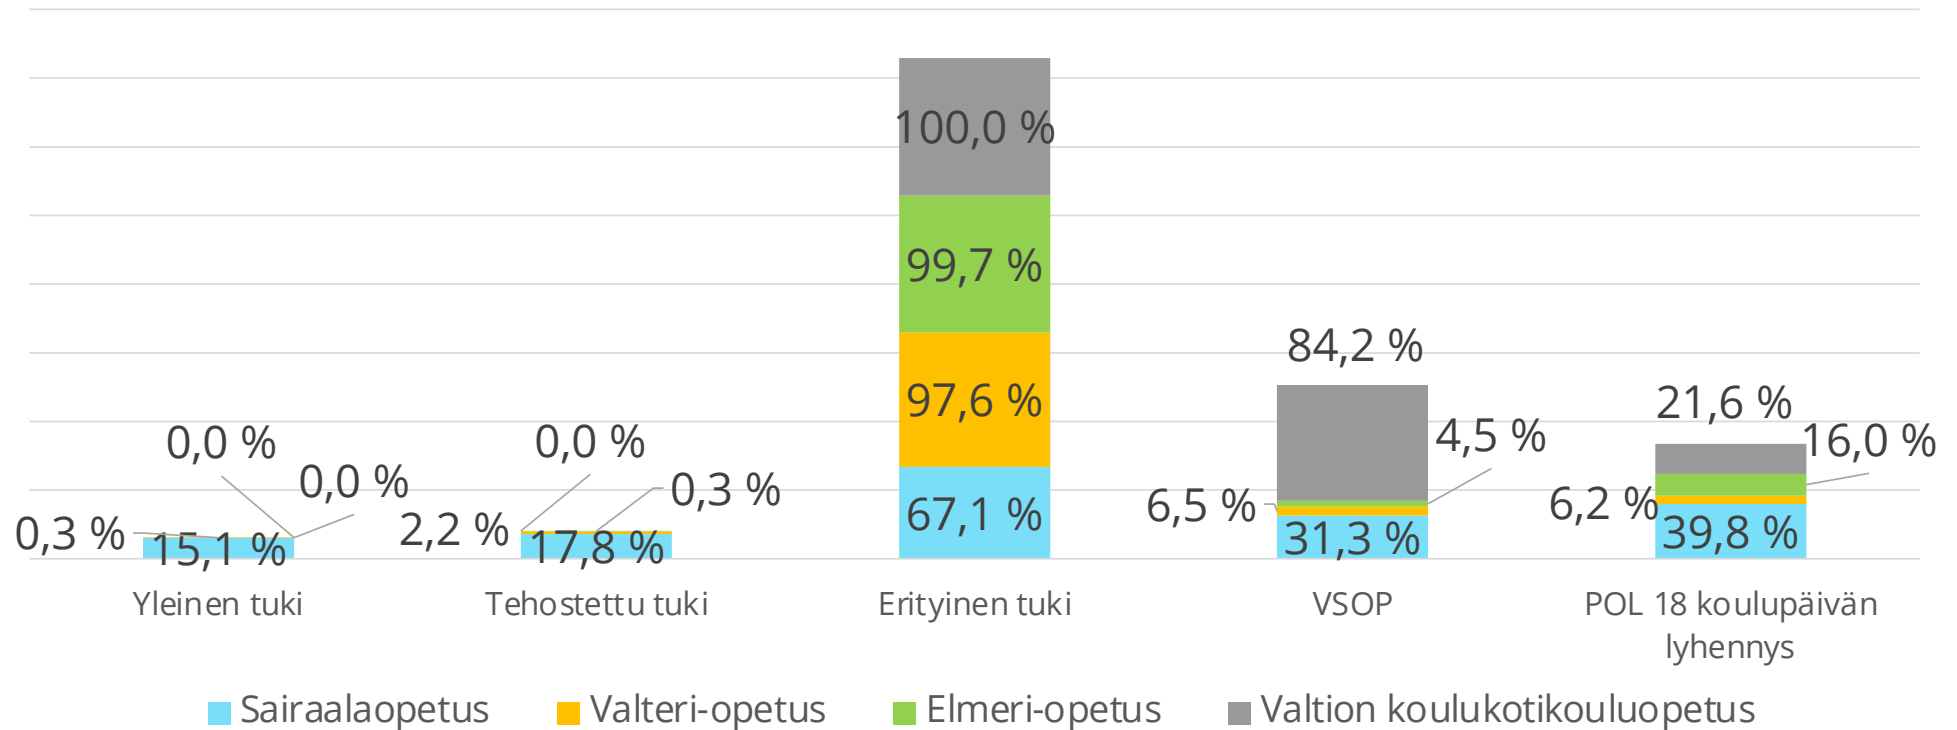

Oppilaat tilastointipäivänä 24.11.2021 (yht. 1694)

Pedagoginen henkilökunta tilastointipäivänä 24.11.2021

Oppimisen ja koulunkäynnin tuen tunnuslukuja tilastointipäivänä 24.11.2021

Tutkimusryhmä: Vaativa erityinen tuki - tutkimus ja kehittäminen (VAATU)