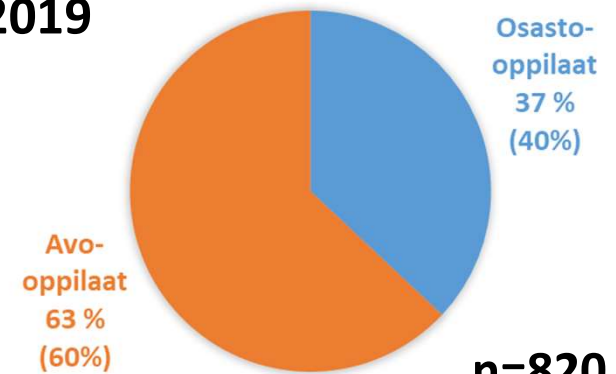

Sairaalaopetusyksikössä 24.11.2021 opiskelleet avo-oppilaat

Oppilaat	yhteensä	tyttöjä	Yleinen tuki	Tehostettu tuki	Erityinen tuki	Pidennetty ov	VSOP	Oppilaalla POL 18§:n mukainen koulupäivälyhennys
Esiopetus	0	1	0	0	0	0	0	0
1.lk	11	5	0	0	9	0	1	5
2.lk	24	5	0	1	22	1	1	7
3.lk	29	10	0	0	27	0	1	17
4.lk	28	9	1	0	26	0	4	16
5.lk	33	7	1	1	33	0	5	23
6.lk	64	18	3	7	54	0	22	39
7.lk	77	29	1	13	65	0	18	32
8.lk	121	57	5	18	100	0	65	64
9.lk	173	105	3	49	111	0	115	87
Lisäopetus	0	0	0	0	0	0	0	0
YHTEENSÄ	560	246	14	89	447	1	232	290

Osasto- ja avo-oppilaat

2020

n=893

osasto-oppilaat avo-oppilaat

2021

n=890

osasto-oppilaat avo-oppilaat

2019

n=820

Tulotaustat 2019-2021

Osasto-oppilaiden tulotaustat 2019-2021

Avo-oppilaiden tulostaustat 2019-2021

Havainnot, huomioita

- Oppilasmääräksi päivätasolla vakiintunut n. 900 sairaalaopetusoppilasta.
- Vuoden aikana osastohoidossa olevien oppilaiden kokonaismäärä kasvussa -> selitteenä hoitoaikojen lyhentyminen.
- Nuorisopsykiatriset syyt sairaalaopetukselle kasvavat
- Lastenpsykiatriset syyt sairaalaopetuksella vähenevät