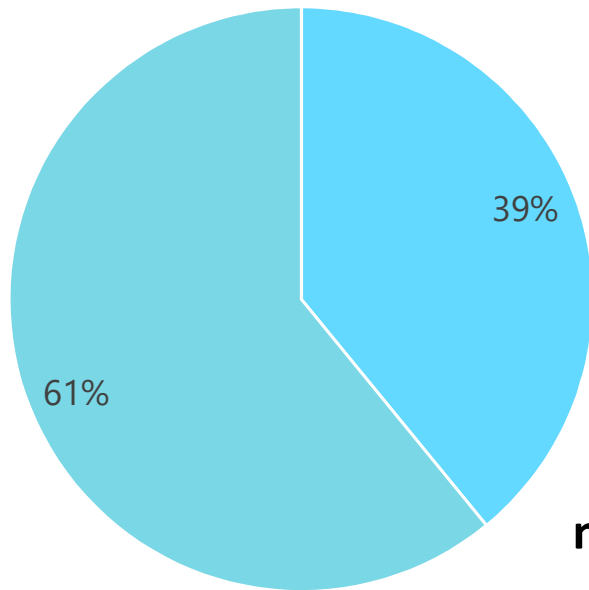

Sairaalaopetusyksikössä 24.11.2021 opiskelleet avo-oppilaat

Oppilaat	yhteensä	tyttöjä	Yleinen tuki	Tehostettu tuki	Erityinen tuki	Pidennetty ov	VSOP	Oppilaalla POL 18§:n mukainen koulupäivälyhennys
Esiopetus	0	1	0	0	0	0	0	0
1.lk	11	5	0	0	9	0	1	5
2.lk	24	5	0	1	22	1	1	7
3.lk	29	10	0	0	27	0	1	17
4.lk	28	9	1	0	26	0	4	16
5.lk	33	7	1	1	33	0	5	23
6.lk	64	18	3	7	54	0	22	39
7.lk	77	29	1	13	65	0	18	32
8.lk	121	57	5	18	100	0	65	64
9.lk	173	105	3	49	111	0	115	87
Lisäopetus	0	0	0	0	0	0	0	0
YHTEENSÄ	560	246	14	89	447	1	232	290

Osasto- ja avo-oppilaat

2020

n=893

osasto-oppilaat avo-oppilaat

2021

n=890

osasto-oppilaat avo-oppilaat

2019

n=820

Tulotaustat 2019-2021

Osasto-oppilaiden tulotaustat 2019-2021

Avo-oppilaiden tulostaustat 2019-2021

Havainnot, huomioita

- Oppilasmääräksi päivätasolla vakiintunut n. 900 sairaalaopetusoppilasta.
- Vuoden aikana osastohoidossa olevien oppilaiden kokonaismäärä kasvussa -> selitteenä hoitoaikojen lyhentyminen.
- Nuorisopsykiatriset syyt sairaalaopetukselle kasvavat
- Lastenpsykiatriset syyt sairaalaopetuksella vähenevät