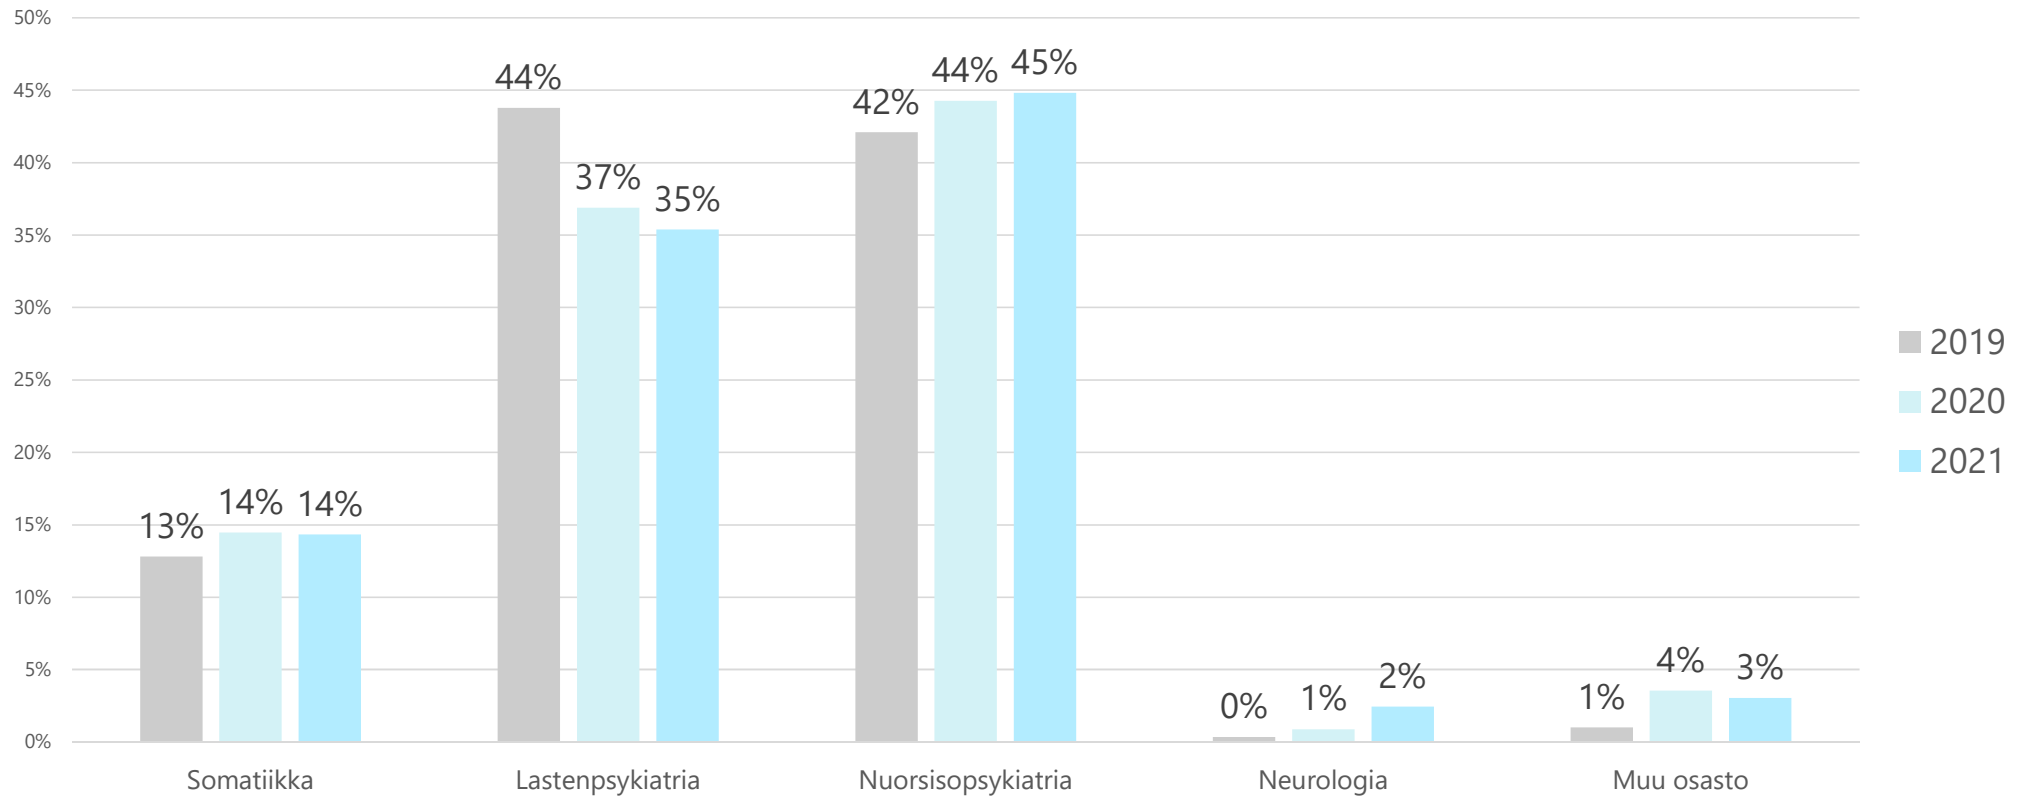

n=820

Tulotaustat 2019-2021

Osasto-oppilaiden tulotaustat 2019-2021

Avo-oppilaiden tulostaustat 2019-2021

Havainnot, huomioita

- Oppilasmääräksi päivätasolla vakiintunut n. 900 sairaalaopetusoppilasta.
- Vuoden aikana osastohoidossa olevien oppilaiden kokonaismäärä kasvussa -> selitteenä hoitoaikojen lyhentyminen.
- Nuorisopsykiatriset syyt sairaalaopetukselle kasvavat
- Lastenpsykiatriset syyt sairaalaopetuksella vähenevät

Muuttuva VAATU – esimerkkinä Elmerit

Osasto-oppilaiden tulotaustat

UEF// University of Eastern Finland

Jyrki Huusko / Itä-Suomen yliopiston harjoittelukoulu 26.4.2022

5

Kotoaan koulua käyvien tulotaustat

UEF// University of Eastern Finland