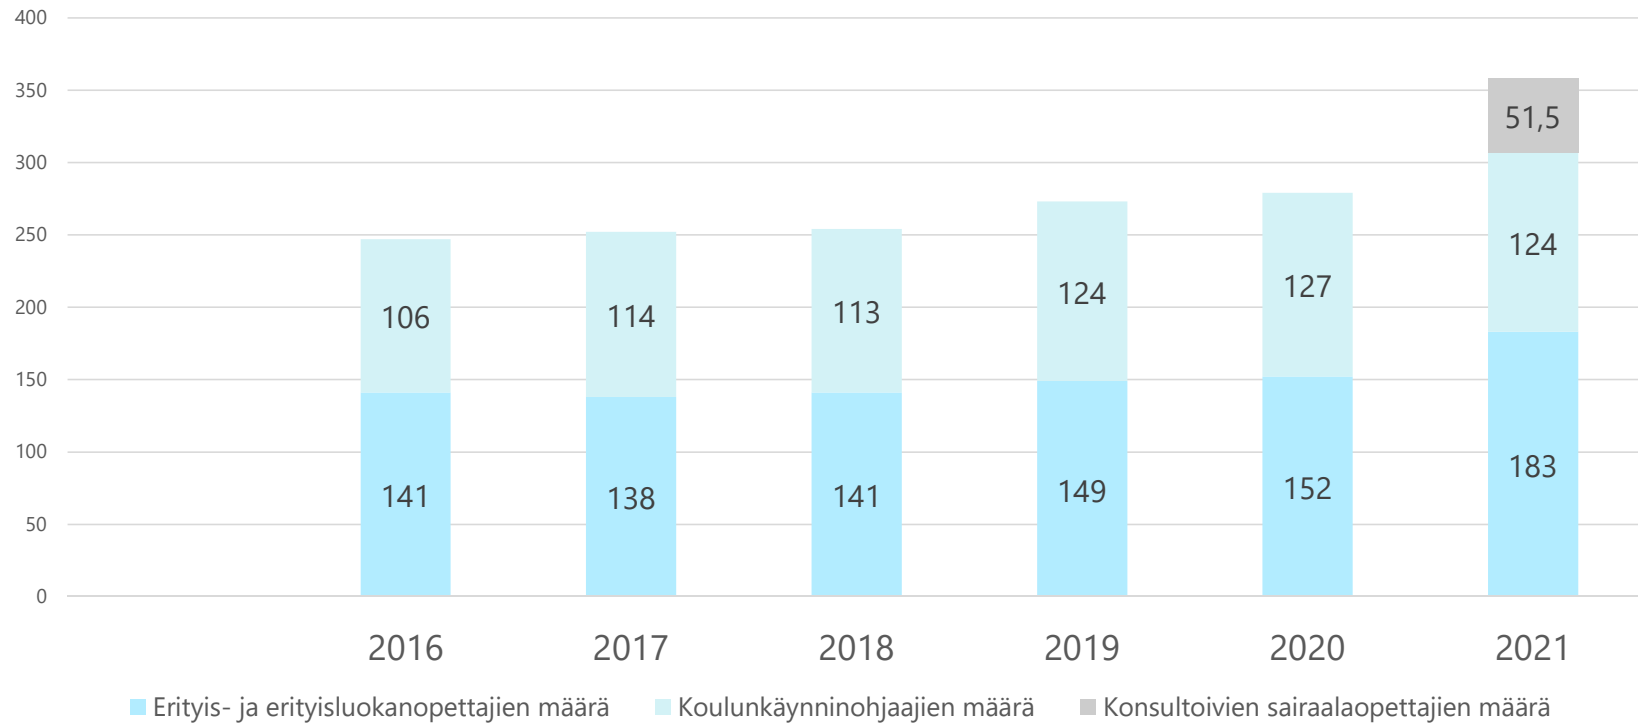

Sairaalaopetustilastointi 2021

Jyrki Huusko

KT, dosentti

Johtava rehtori

Itä-Suomen yliopiston harjoittelukoulu

jyrki.huusko@uef.fi / 050 571 3433

Tanja Äärelä

KT, dosentti

Erityispedagogiikan yliopistonlehtori

Lapin yliopisto

tanja.aarela@ulapland.fi

Henkilöstö 2021 (huom: validiusongelma)

Sairaalaopetusyksikössä 24.11.2021 opiskelleet **osasto-oppilaat**

Oppilaat	yhteensä	tyttöjä	Yleinen tuki	Tehostettu tuki	Eriytynen tuki	Pidennetty ov	VSOP	Oppilaalla POL 18§:n mukainen koulupäivälyhennys
Esiopetus	5	2	1	2	1	1	0	1
1.lk	10	3	0	4	4	1	0	2
2.lk	13	1	3	2	7	0	1	3
3.lk	21	5	2	8	11	1	0	3
4.lk	27	5	5	5	15	0	0	4
5.lk	26	5	8	4	13	0	2	11
6.lk	43	23	12	5	24	0	3	10
7.lk	48	25	20	6	16	0	8	14
8.lk	59	45	30	8	18	0	10	3
9.lk	78	59	34	19	18	1	23	13
Lisäopetus	0	0	0	0	0	0	0	0
YHTEENSÄ	330	173	115	63	127	4	47	64

n=820

Tulotaustat 2019-2021

Osasto-oppilaiden tulotaustat 2019-2021

Avo-oppilaiden tulostaustat 2019-2021

Havainnot, huomioita

- Oppilasmääräksi päivätasolla vakiintunut n. 900 sairaalaopetusoppilasta.
- Vuoden aikana osastohoidossa olevien oppilaiden kokonaismäärä kasvussa -> selitteenä hoitoaikojen lyhentyminen.
- Nuorisopsykiatriset syyt sairaalaopetukselle kasvavat
- Lastenpsykiatriset syyt sairaalaopetuksella vähenevät