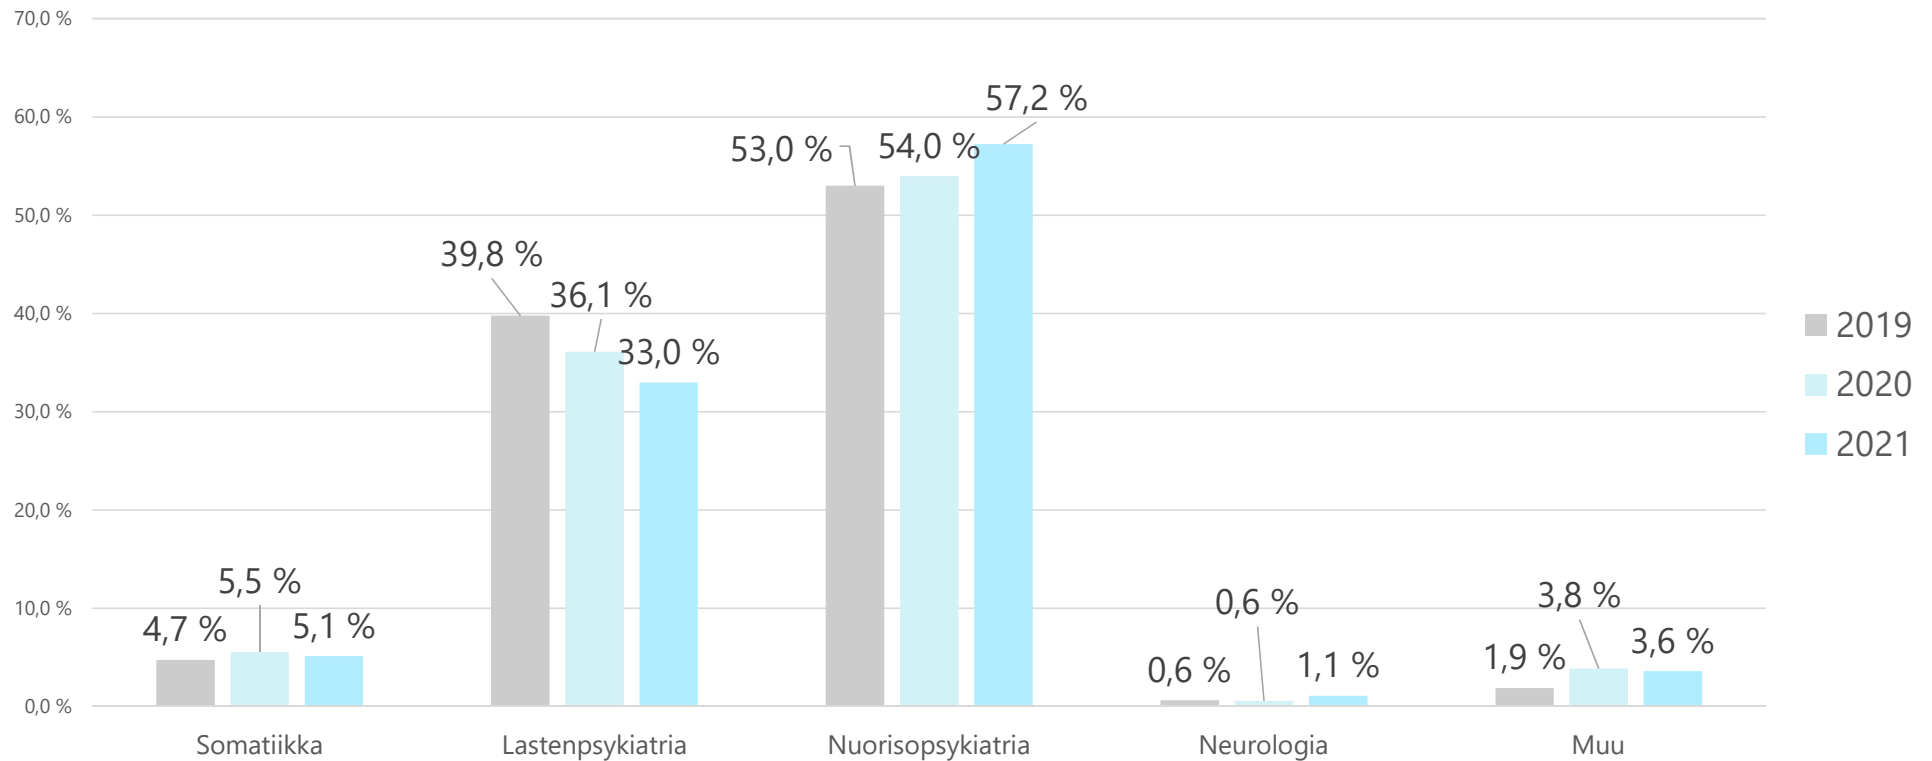

Sairaalaopetusyksikössä 24.11.2021 opiskelleet avo-oppilaat

Oppilaat	yhteensä	tyttöjä	Yleinen tuki	Tehostettu tuki	Erityinen tuki	Pidennetty ov	VSOP	Oppilaalla POL 18§:n mukainen koulupäivälyhennys
Esiopetus	0	1	0	0	0	0	0	0
1.lk	11	5	0	0	9	0	1	5
2.lk	24	5	0	1	22	1	1	7
3.lk	29	10	0	0	27	0	1	17
4.lk	28	9	1	0	26	0	4	16
5.lk	33	7	1	1	33	0	5	23
6.lk	64	18	3	7	54	0	22	39
7.lk	77	29	1	13	65	0	18	32
8.lk	121	57	5	18	100	0	65	64
9.lk	173	105	3	49	111	0	115	87
Lisäopetus	0	0	0	0	0	0	0	0
YHTEENSÄ	560	246	14	89	447	1	232	290

Osasto- ja avo-oppilaat

2020

n=893

osasto-oppilaat avo-oppilaat

2021

n=890

osasto-oppilaat avo-oppilaat

2019

n=820

Tulotaustat 2019-2021

Osasto-oppilaiden tulotaustat 2019-2021

Avo-oppilaiden tulostaustat 2019-2021

Havainnot, huomioita

- Oppilasmääräksi päivätasolla vakiintunut n. 900 sairaalaopetusoppilasta.
- Vuoden aikana osastohoidossa olevien oppilaiden kokonaismäärä kasvussa -> selitteenä hoitoaikojen lyhentyminen.
- Nuorisopsykiatriset syyt sairaalaopetukselle kasvavat
- Lastenpsykiatriset syyt sairaalaopetuksella vähenevät