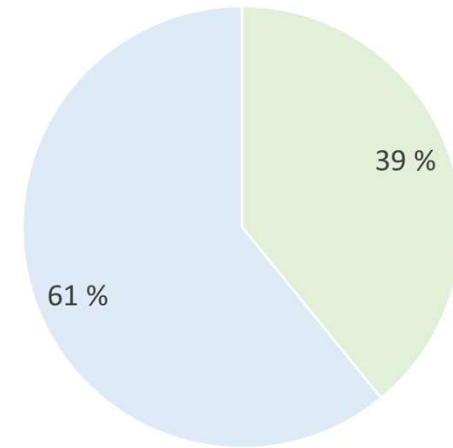

Osasto- ja avo-oppilaat

2020