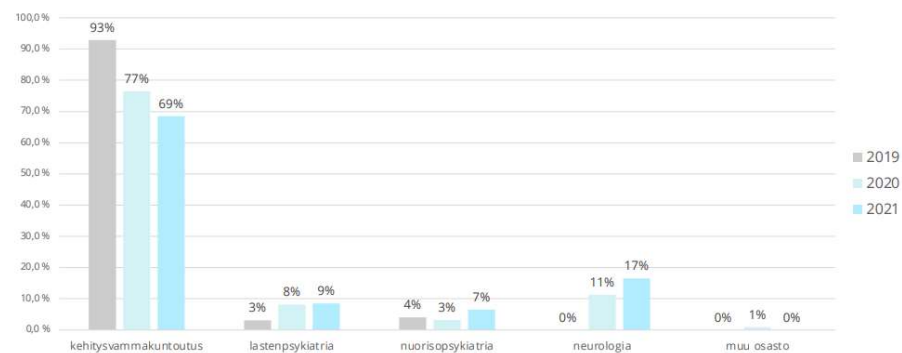

n=820

Tulotaustat 2019-2021

Osasto-oppilaiden tulotaustat 2019-2021

Avo-oppilaiden tulostaustat 2019-2021

Havainnot, huomioita

- Oppilasmääräksi päivätasolla vakiintunut n. 900 sairaalaopetusoppilasta.
- Vuoden aikana osastohoidossa olevien oppilaiden kokonaismäärä kasvussa -> selitteenä hoitoaikojen lyhentyminen.
- Nuorisopsykiatriset syyt sairaalaopetukselle kasvavat
- Lastenpsykiatriset syyt sairaalaopetuksella vähenevät

Muuttuva VAATU – esimerkkinä Elmerit

Osasto-oppilaiden tulotaustat

UEF// University of Eastern Finland

Jyrki Huusko / Itä-Suomen yliopiston harjoittelukoulu 26.4.2022

5

Kotoaan koulua käyvien tulotaustat

UEF// University of Eastern Finland

Jyrki Huusko / Itä-Suomen yliopiston harjoittelukoulu 26.4.2022

6

Oppilaat tilastointipäivänä 24.11.2021 (yht 1694)

Pedagoginen henkilökunta tilastointipäivänä 24.11.2021

Oppimisen ja koulunkäynnin tuen tunnuslukuja tilastointipäivänä 24.11.2021