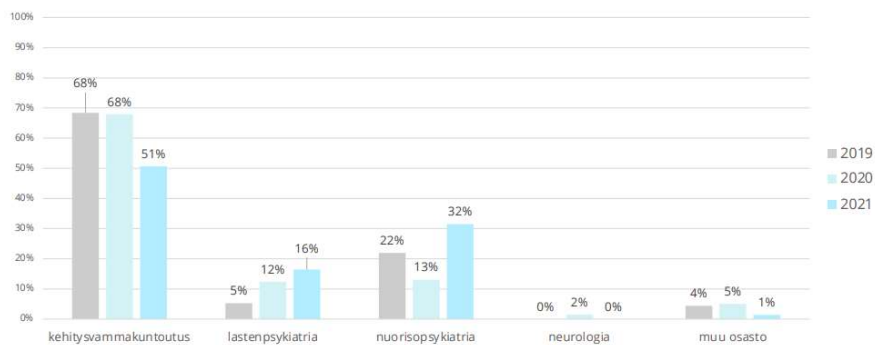

Osasto- ja avo-oppilaat

2020

n=893

osasto-oppilaat avo-oppilaat

2021

n=890

osasto-oppilaat avo-oppilaat

2019

n=820

Tulotaustat 2019-2021

Osasto-oppilaiden tulotaustat 2019-2021

Avo-oppilaiden tulostaustat 2019-2021

Havainnot, huomioita

- Oppilasmääräksi päivätasolla vakiintunut n. 900 sairaalaopetusoppilasta.
- Vuoden aikana osastohoidossa olevien oppilaiden kokonaismäärä kasvussa -> selitteenä hoitoaikojen lyhentyminen.
- Nuorisopsykiatriset syyt sairaalaopetukselle kasvavat
- Lastenpsykiatriset syyt sairaalaopetuksella vähenevät

Muuttuva VAATU – esimerkkinä Elmerit

Osasto-oppilaiden tulotaustat

UEF// University of Eastern Finland

Jyrki Huusko / Itä-Suomen yliopiston harjoittelukoulu 26.4.2022

5

Kotoaan koulua käyvien tulotaustat

UEF// University of Eastern Finland

Jyrki Huusko / Itä-Suomen yliopiston harjoittelukoulu 26.4.2022

6

Oppilaat tilastointipäivänä 24.11.2021 (yht 1694)

Pedagoginen henkilökunta tilastointipäivänä 24.11.2021

Oppimisen ja koulunkäynnin tuen tunnuslukuja tilastointipäivänä 24.11.2021