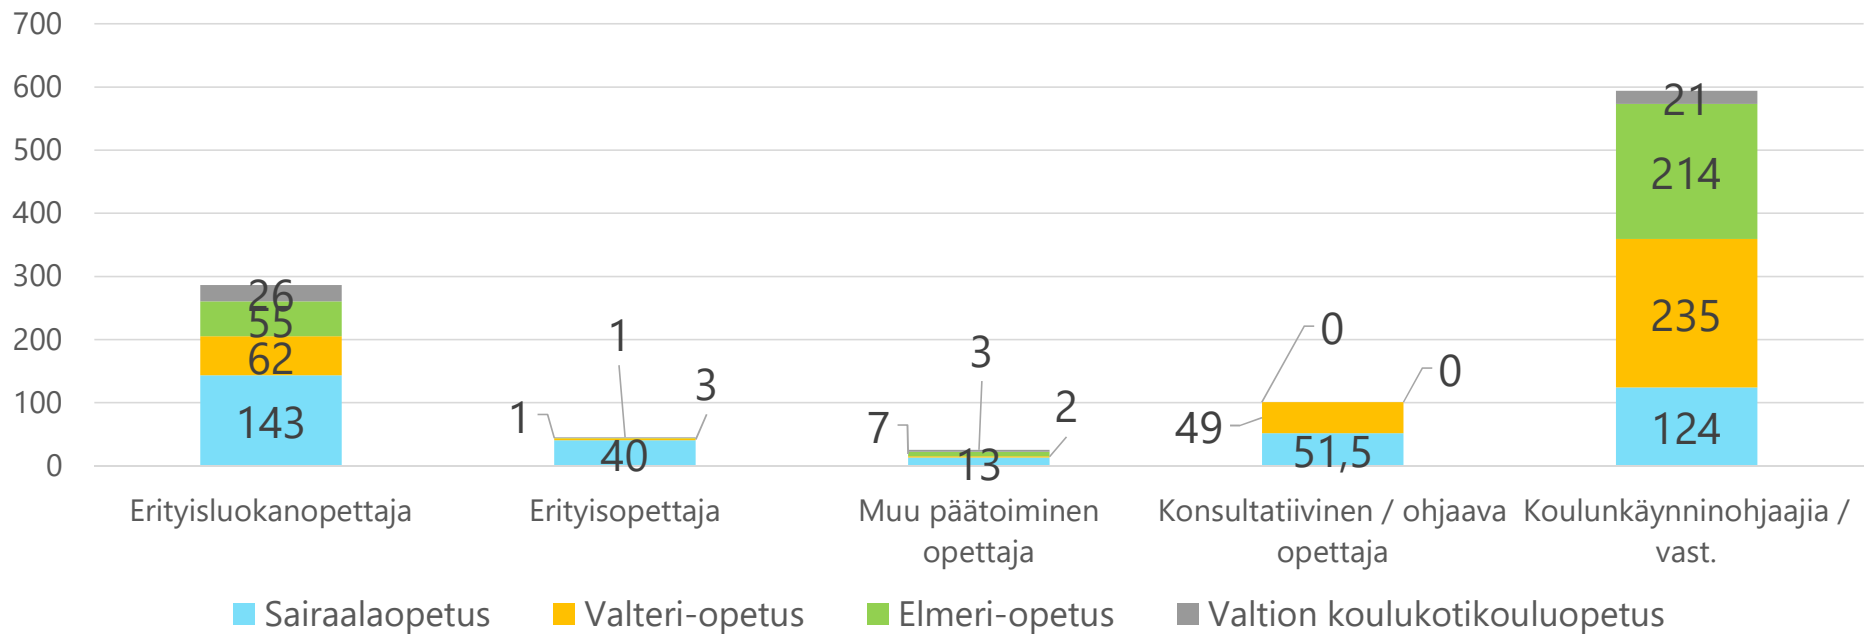

n=820

Tulotaustat 2019-2021

Osasto-oppilaiden tulotaustat 2019-2021

Avo-oppilaiden tulostaustat 2019-2021

Havainnot, huomioita

- Oppilasmääräksi päivätasolla vakiintunut n. 900 sairaalaopetusoppilasta.
- Vuoden aikana osastohoidossa olevien oppilaiden kokonaismäärä kasvussa -> selitteenä hoitoaikojen lyhentyminen.
- Nuorisopsykiatriset syyt sairaalaopetukselle kasvavat
- Lastenpsykiatriset syyt sairaalaopetuksella vähenevät

Muuttuva VAATU – esimerkkinä Elmerit

Osasto-oppilaiden tulotaustat

UEF// University of Eastern Finland

Jyrki Huusko / Itä-Suomen yliopiston harjoittelukoulu 26.4.2022

5

Kotoaan koulua käyvien tulotaustat

UEF// University of Eastern Finland

Jyrki Huusko / Itä-Suomen yliopiston harjoittelukoulu 26.4.2022

6

Oppilaat tilastointipäivänä 24.11.2021 (yht 1694)

Pedagoginen henkilökunta tilastointipäivänä 24.11.2021

Oppimisen ja koulunkäynnin tuen tunnuslukuja tilastointipäivänä 24.11.2021