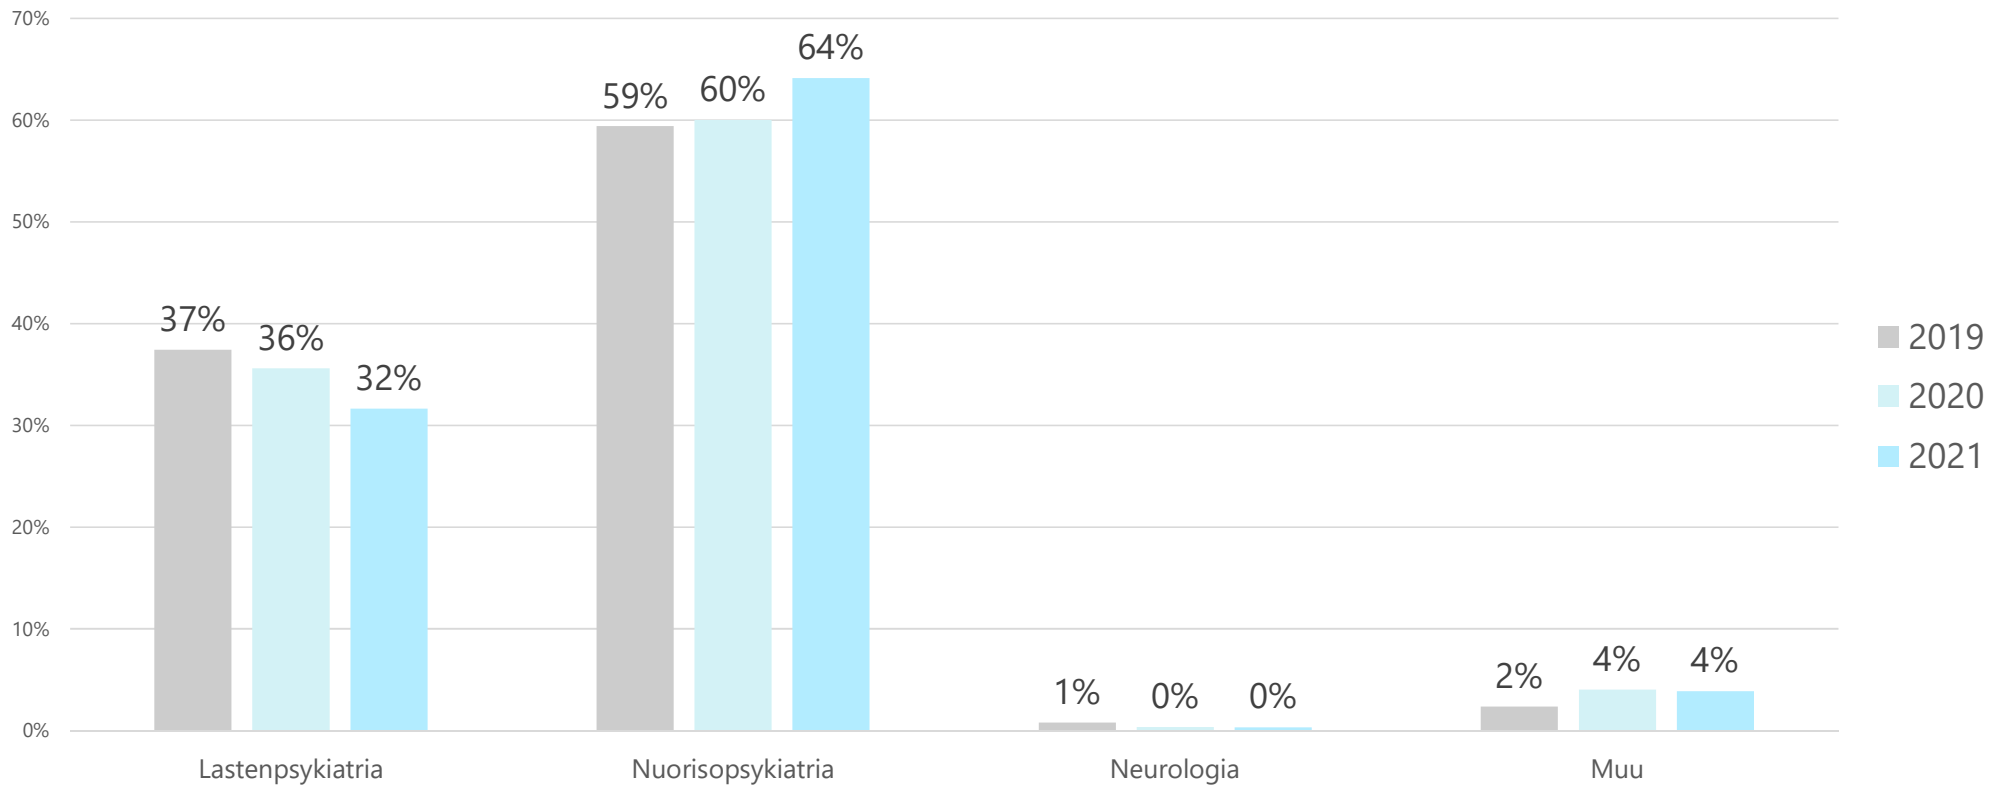

n=820

Tulotaustat 2019-2021

Osasto-oppilaiden tulotaustat 2019-2021

Avo-oppilaiden tulostaustat 2019-2021

Havainnot, huomioita

- Oppilasmääräksi päivätasolla vakiintunut n. 900 sairaalaopetusoppilasta.
- Vuoden aikana osastohoidossa olevien oppilaiden kokonaismäärä kasvussa -> selitteenä hoitoaikojen lyhentyminen.
- Nuorisopsykiatriset syyt sairaalaopetukselle kasvavat
- Lastenpsykiatriset syyt sairaalaopetuksella vähenevät

Muuttuva VAATU – esimerkkinä Elmerit

Osasto-oppilaiden tulotaustat

UEF// University of Eastern Finland

Jyrki Huusko / Itä-Suomen yliopiston harjoittelukoulu 26.4.2022

5

Kotoaan koulua käyvien tulotaustat

UEF// University of Eastern Finland