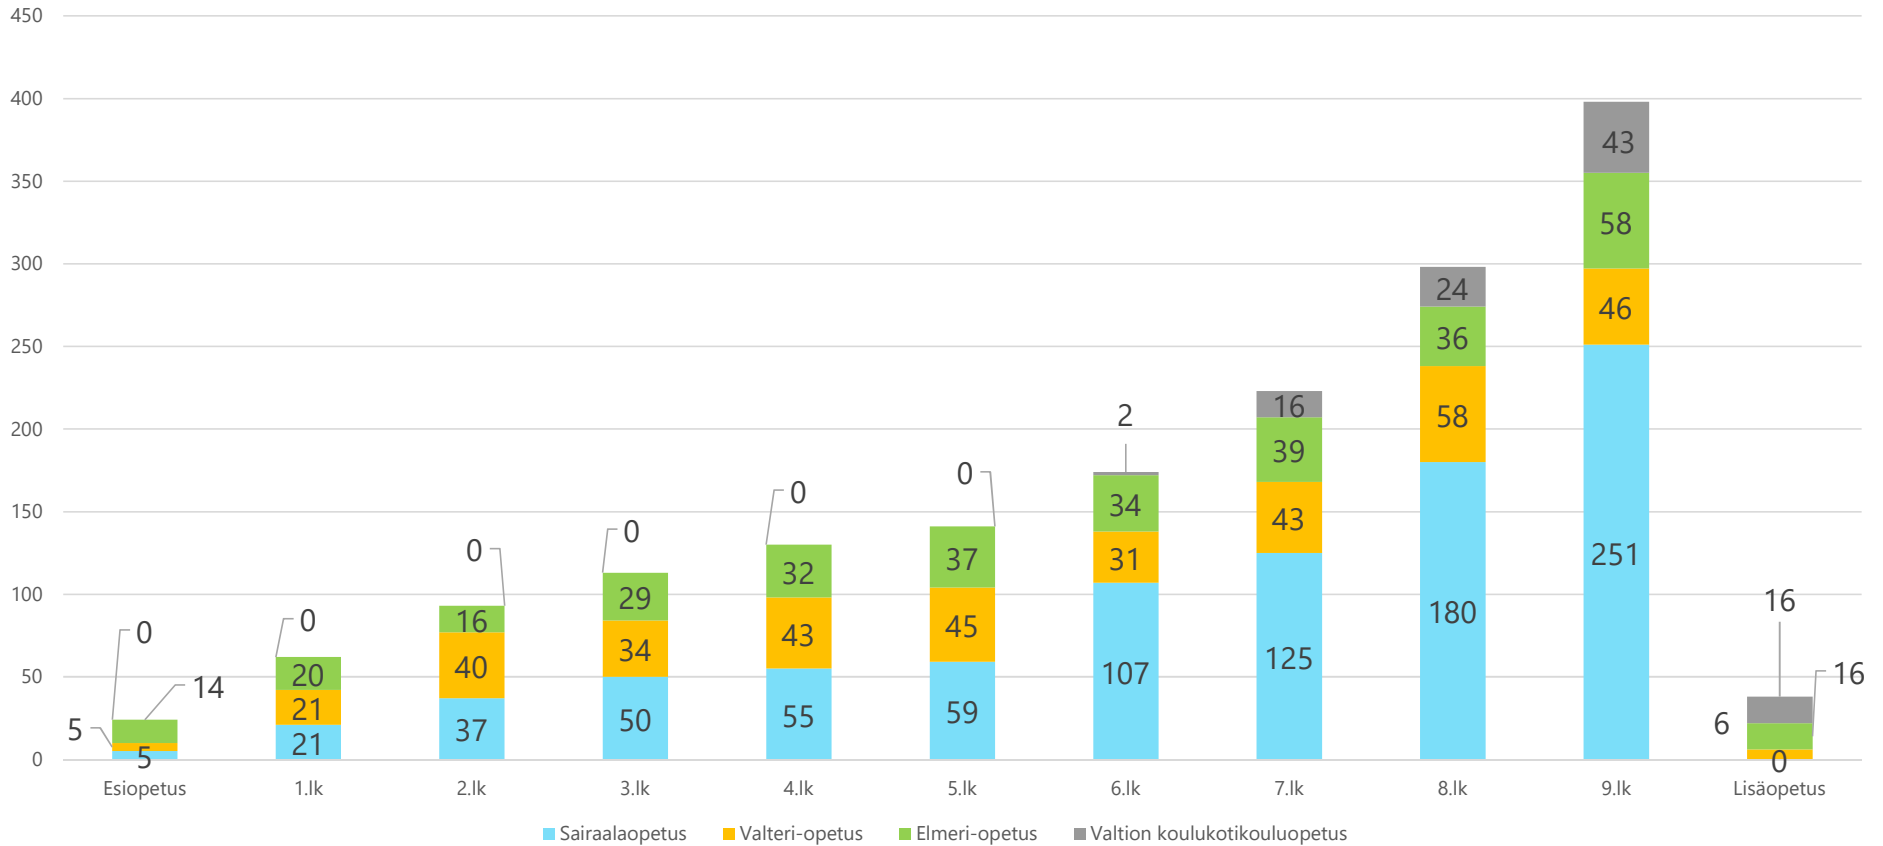

n=820

Tulotaustat 2019-2021

Osasto-oppilaiden tulotaustat 2019-2021

Avo-oppilaiden tulostaustat 2019-2021

Havainnot, huomioita

- Oppilasmääräksi päivätasolla vakiintunut n. 900 sairaalaopetusoppilasta.
- Vuoden aikana osastohoidossa olevien oppilaiden kokonaismäärä kasvussa -> selitteenä hoitoaikojen lyhentyminen.
- Nuorisopsykiatriset syyt sairaalaopetukselle kasvavat
- Lastenpsykiatriset syyt sairaalaopetuksella vähenevät

Muuttuva VAATU – esimerkkinä Elmerit

Osasto-oppilaiden tulotaustat

UEF// University of Eastern Finland

Jyrki Huusko / Itä-Suomen yliopiston harjoittelukoulu 26.4.2022

5

Kotoaan koulua käyvien tulotaustat

UEF// University of Eastern Finland

Jyrki Huusko / Itä-Suomen yliopiston harjoittelukoulu 26.4.2022

6

Oppilaat tilastointipäivänä 24.11.2021 (yht 1694)

Pedagoginen henkilökunta tilastointipäivänä 24.11.2021

Oppimisen ja koulunkäynnin tuen tunnuslukuja tilastointipäivänä 24.11.2021