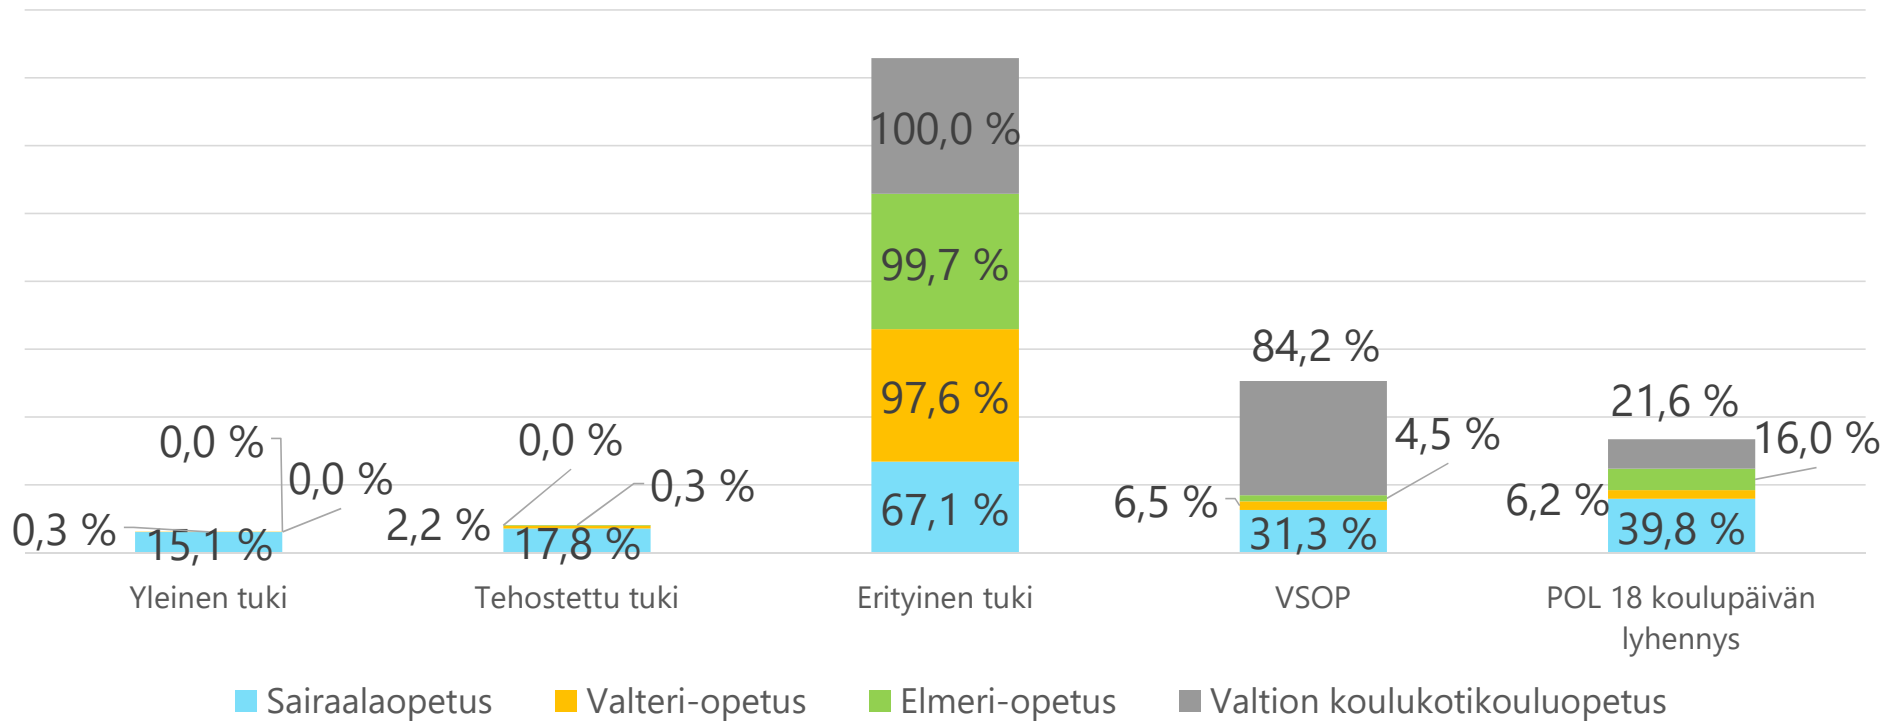

n=820

Tulotaustat 2019-2021

Osasto-oppilaiden tulotaustat 2019-2021

Avo-oppilaiden tulostaustat 2019-2021

Havainnot, huomioita

- Oppilasmääräksi päivätasolla vakiintunut n. 900 sairaalaopetusoppilasta.
- Vuoden aikana osastohoidossa olevien oppilaiden kokonaismäärä kasvussa -> selitteenä hoitoaikojen lyhentyminen.
- Nuorisopsykiatriset syyt sairaalaopetukselle kasvavat
- Lastenpsykiatriset syyt sairaalaopetuksella vähenevät

Muuttuva VAATU – esimerkkinä Elmerit

Osasto-oppilaiden tulotaustat

UEF// University of Eastern Finland

Jyrki Huusko / Itä-Suomen yliopiston harjoittelukoulu 26.4.2022

5

Kotoaan koulua käyvien tulotaustat

UEF// University of Eastern Finland

Jyrki Huusko / Itä-Suomen yliopiston harjoittelukoulu 26.4.2022

6

Oppilaat tilastointipäivänä 24.11.2021 (yht 1694)

Pedagoginen henkilökunta tilastointipäivänä 24.11.2021

Oppimisen ja koulunkäynnin tuen tunnuslukuja tilastointipäivänä 24.11.2021