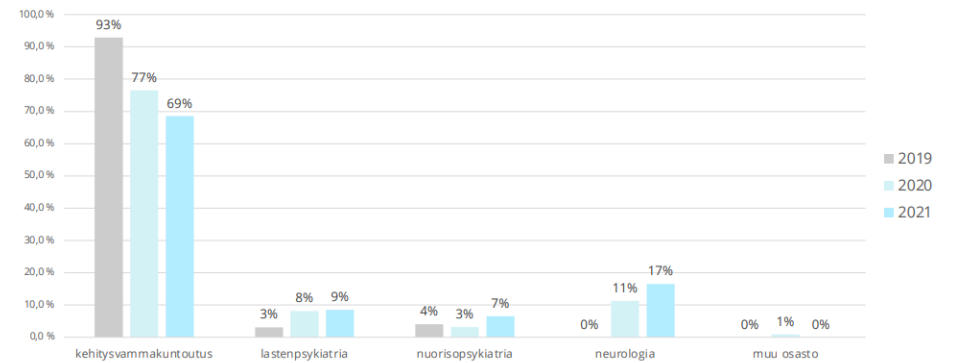

Toimipisteen tukijakso-oppilaat 24.11.2021

Oppilaat	yhteensä	tyttöjä	Yleinen tuki	Tehostettu tuki	Eriytynen tuki	Pidennetty ov	VSOP	Oppilaalla POL 18§:n mukainen koulupäivälyhennys
Esiopetus	4	1	0	0	4	4	0	0
1.lk	2	1	0	0	2	2	0	0
2.lk	13	6	0	1	11	10	0	0
3.lk	4	3	0	0	5	0	0	0
4.lk	11	2	0	1	10	1	0	0
5.lk	8	4	0	3	5	2	0	0
6.lk	2	2	1	1	1	0	0	0
7.lk	1	0	0	0	1	0	0	0
8.lk	9	2	0	0	9	5	0	1
9.lk	5	3	0	2	4	2	0	2
Lisäopetus	0	0	0	0	0	0	0	0
YHTEENSÄ	59	24	1	8	50	26	0	3

Koulupisteen oppilaiden tulotaustat 2019-2021

Tukijakso-oppilaiden tulotaustat 2019-2021

Muuttuva VAATU - esimerkkinä Elmerit

Osasto-oppilaiden tulotaustat

UEF// University of Eastern Finland

Jyrki Huusko / Itä-Suomen yliopiston harjoittelukoulu 26.4.2022 5

Kotoaan koulua käyvien tulotaustat

UEF// University of Eastern Finland

Jyrki Huusko / Itä-Suomen yliopiston harjoittelukoulu 26.4.2022 6

Oppilaat tilastointipäivänä 24.11.2021 (yht 1694)

Pedagoginen henkilökunta tilastointipäivänä 24.11.2021