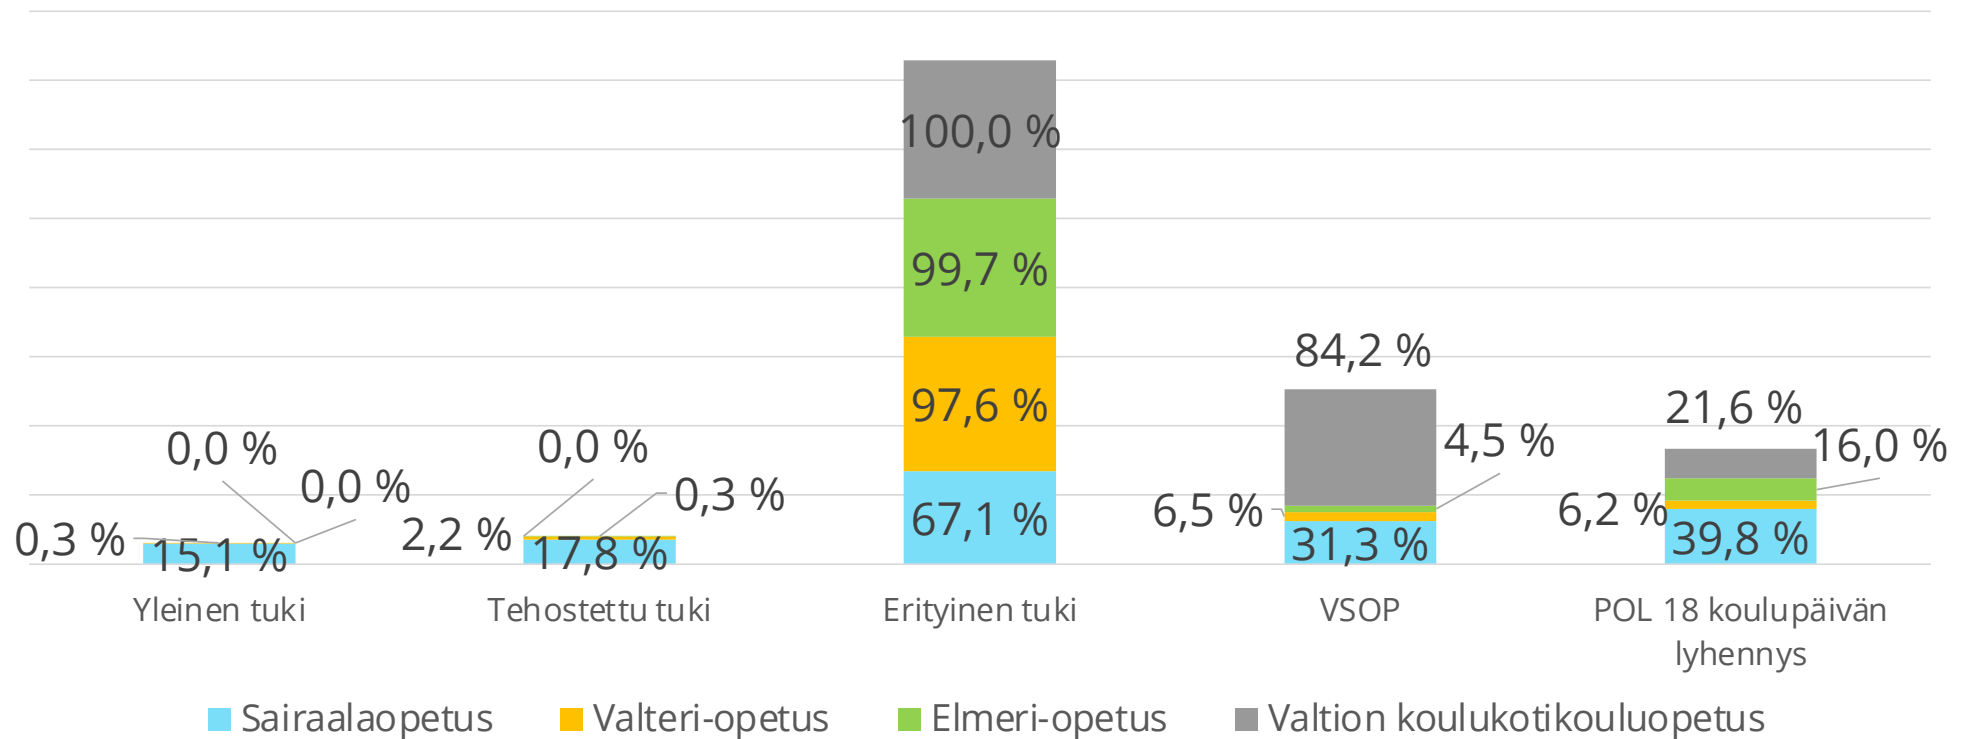

Oppimisen ja koulunkäynnin tuen tunnuslukuja tilastointipäivänä 24.11.2021