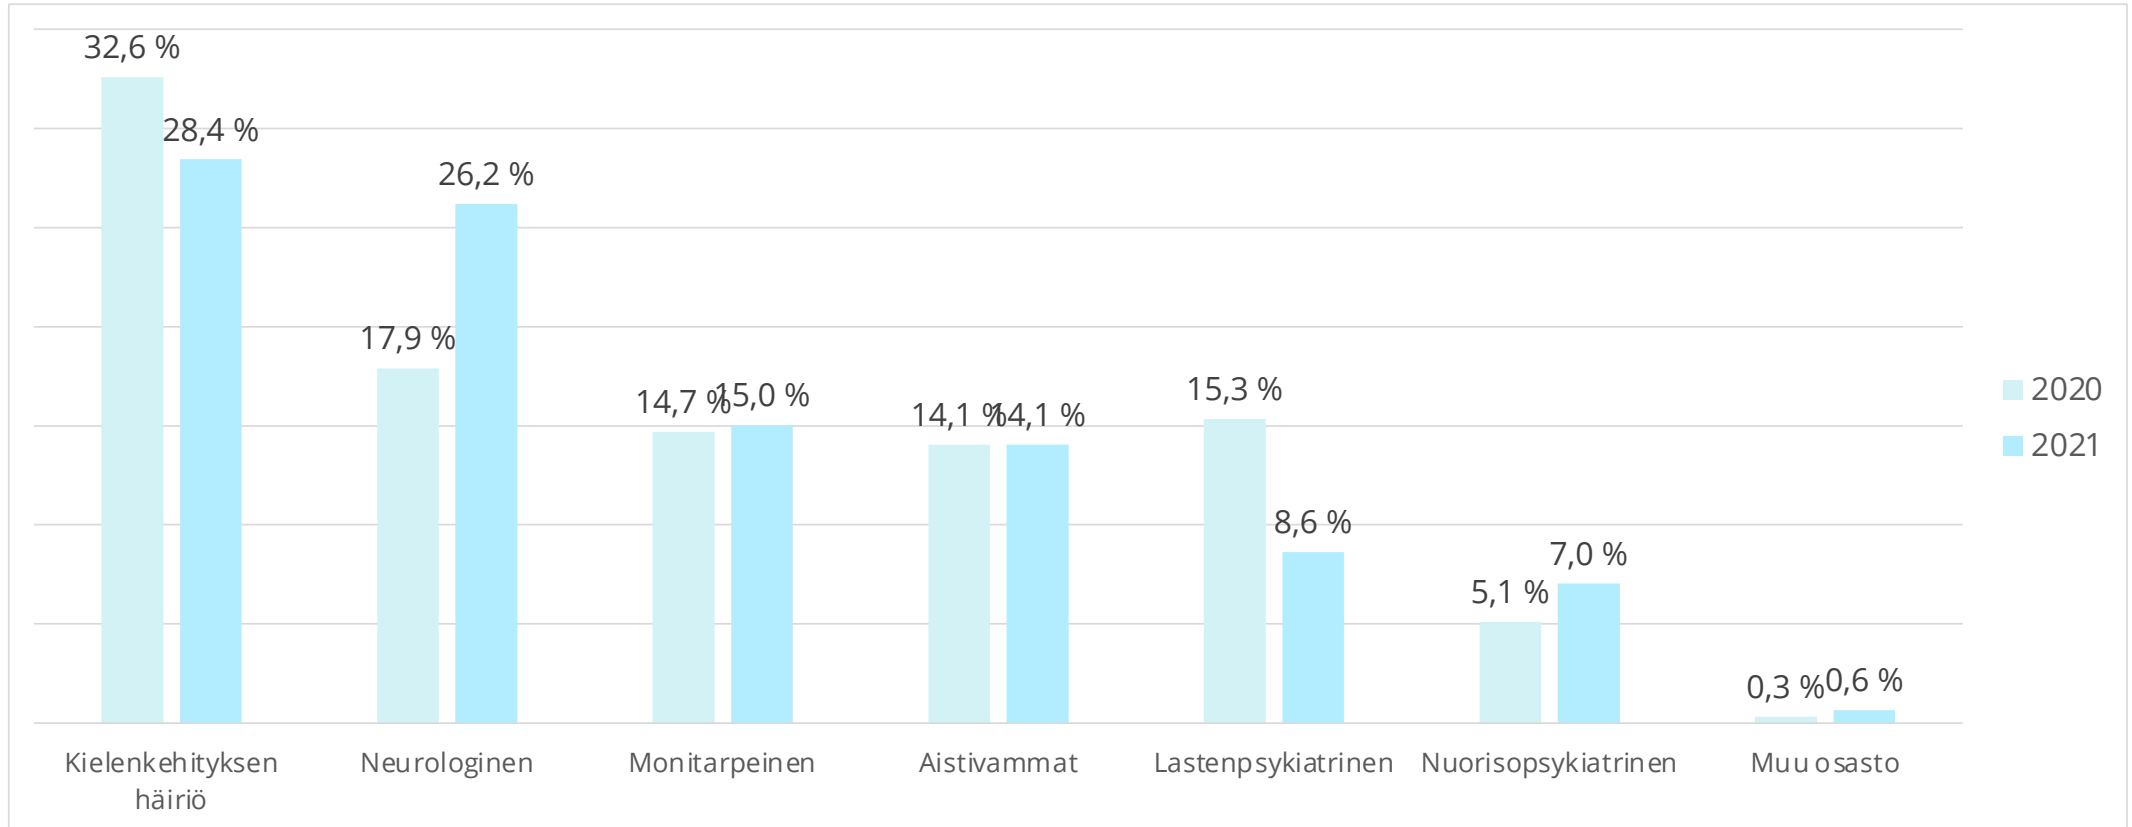

Oppilaat	yhteensä	tyttöjä	Yleinen tuki	Tehostettu tuki	Eriytynen tuki	Pidennett y ov	VSOP	Oppilaalla POL 18§:n mukainen koulupäivälyhennys
Esiopetus	1	1	0	0	1	1	0	0
1.lk	19	9	0	0	19	16	2	0
2.lk	27	8	0	0	27	21	4	0
3.lk	30	5	0	0	30	23	1	0
4.lk	32	6	0	0	32	19	2	4
5.lk	37	16	0	0	37	29	4	2
6.lk	29	8	0	0	29	19	3	2
7.lk	42	12	0	0	42	26	3	1
8.lk	49	14	0	0	49	28	6	3
9.lk	41	13	0	0	41	25	5	9
Lisäopetus	6	2	0	0	6	6	1	0
YHTEENSÄ	313	94	0	0	313	213	31	21

Toimipisteen tukijakso-oppilaat 24.11.2021

Oppilaat	yhteensä	tyttöjä	Yleinen tuki	Tehostettu tuki	Eriytynen tuki	Pidennetty ov	VSOP	Oppilaalla POL 18§:n mukainen koulupäivälyhennys
Esiopetus	4	1	0	0	4	4	0	0
1.lk	2	1	0	0	2	2	0	0
2.lk	13	6	0	1	11	10	0	0
3.lk	4	3	0	0	5	0	0	0
4.lk	11	2	0	1	10	1	0	0
5.lk	8	4	0	3	5	2	0	0
6.lk	2	2	1	1	1	0	0	0
7.lk	1	0	0	0	1	0	0	0
8.lk	9	2	0	0	9	5	0	1
9.lk	5	3	0	2	4	2	0	2
Lisäopetus	0	0	0	0	0	0	0	0
YHTEENSÄ	59	24	1	8	50	26	0	3

Koulupisteen oppilaiden tulotaustat 2019-2021

Tukijakso-oppilaiden tulotaustat 2019-2021

Muuttuva VAATU - esimerkkinä Elmerit

Osasto-oppilaiden tulotaustat

UEF// University of Eastern Finland

Jyrki Huusko / Itä-Suomen yliopiston harjoittelukoulu 26.4.2022 5