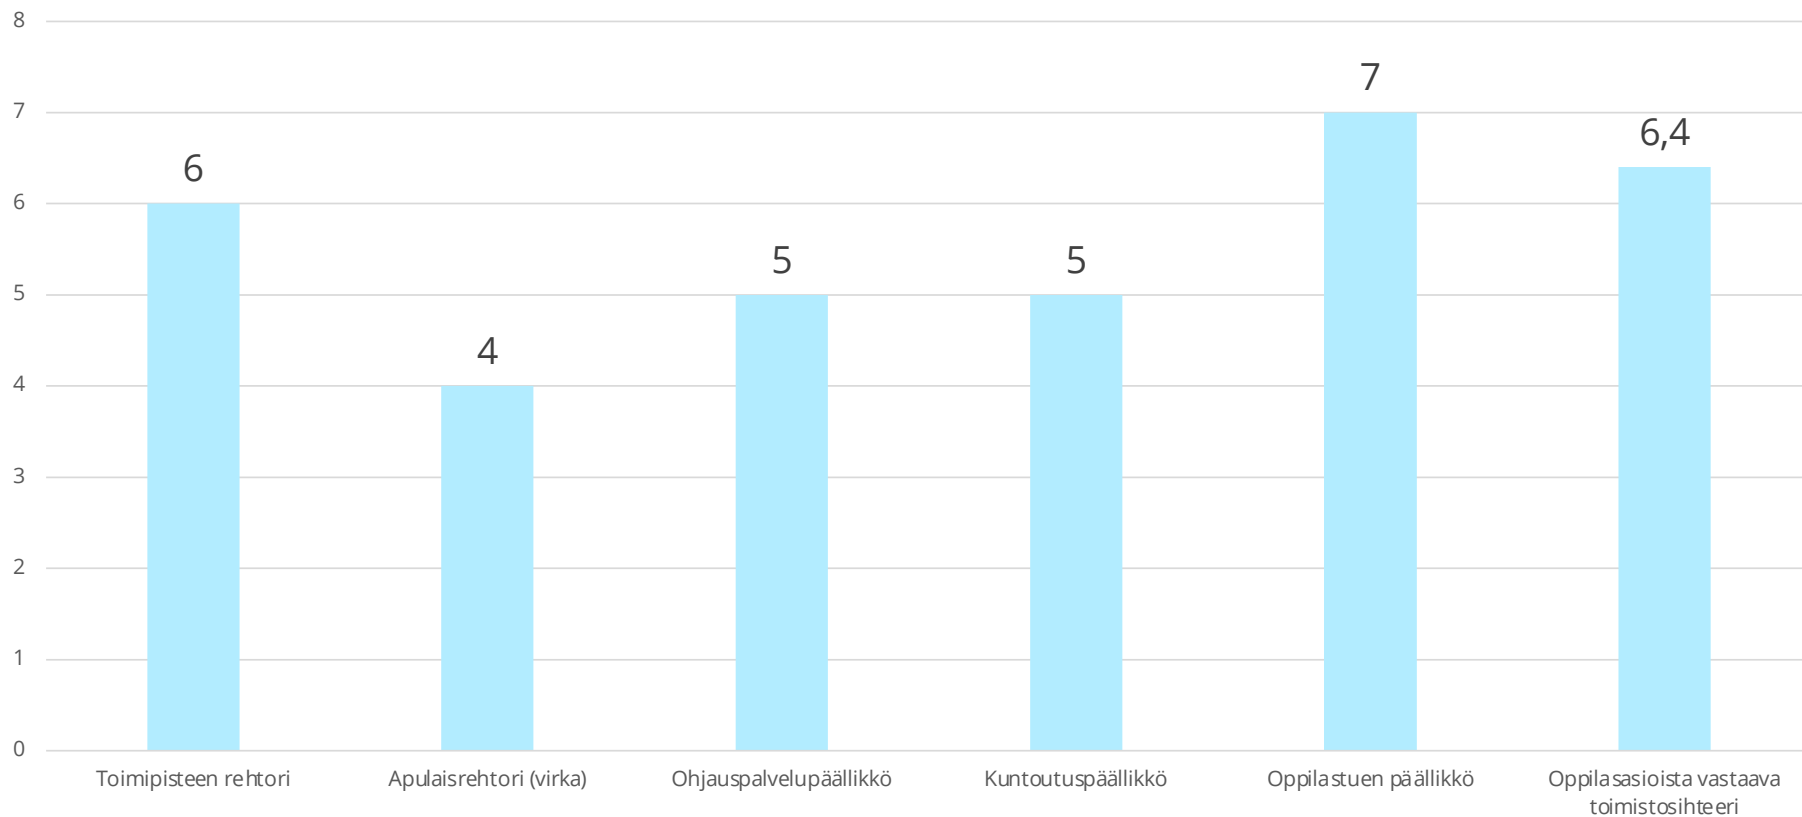

Henkilöstö 2021 (hallinto)