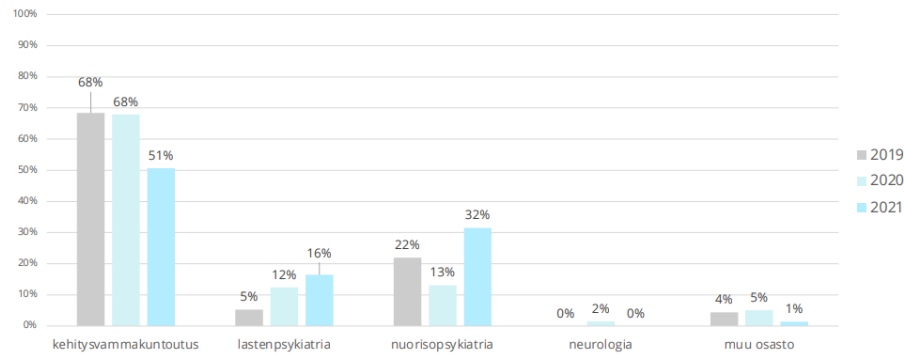

Toimipisteen tukijakso-oppilaat 24.11.2021

Oppilaat	yhteensä	tyttöjä	Yleinen tuki	Tehostettu tuki	Eriytynen tuki	Pidennetty ov	VSOP	Oppilaalla POL 18§:n mukainen koulupäivälyhennys
Esiopetus	4	1	0	0	4	4	0	0
1.lk	2	1	0	0	2	2	0	0
2.lk	13	6	0	1	11	10	0	0
3.lk	4	3	0	0	5	0	0	0
4.lk	11	2	0	1	10	1	0	0
5.lk	8	4	0	3	5	2	0	0
6.lk	2	2	1	1	1	0	0	0
7.lk	1	0	0	0	1	0	0	0
8.lk	9	2	0	0	9	5	0	1
9.lk	5	3	0	2	4	2	0	2
Lisäopetus	0	0	0	0	0	0	0	0
YHTEENSÄ	59	24	1	8	50	26	0	3

Koulupisteen oppilaiden tulotaustat 2019-2021

Tukijakso-oppilaiden tulotaustat 2019-2021

Muuttuva VAATU - esimerkkinä Elmerit

Osasto-oppilaiden tulotaustat

UEF// University of Eastern Finland

Jyrki Huusko / Itä-Suomen yliopiston harjoittelukoulu 26.4.2022 5

Kotoaan koulua käyvien tulotaustat

UEF// University of Eastern Finland

Jyrki Huusko / Itä-Suomen yliopiston harjoittelukoulu 26.4.2022 6

Oppilaat tilastointipäivänä 24.11.2021 (yht 1694)

Pedagoginen henkilökunta tilastointipäivänä 24.11.2021