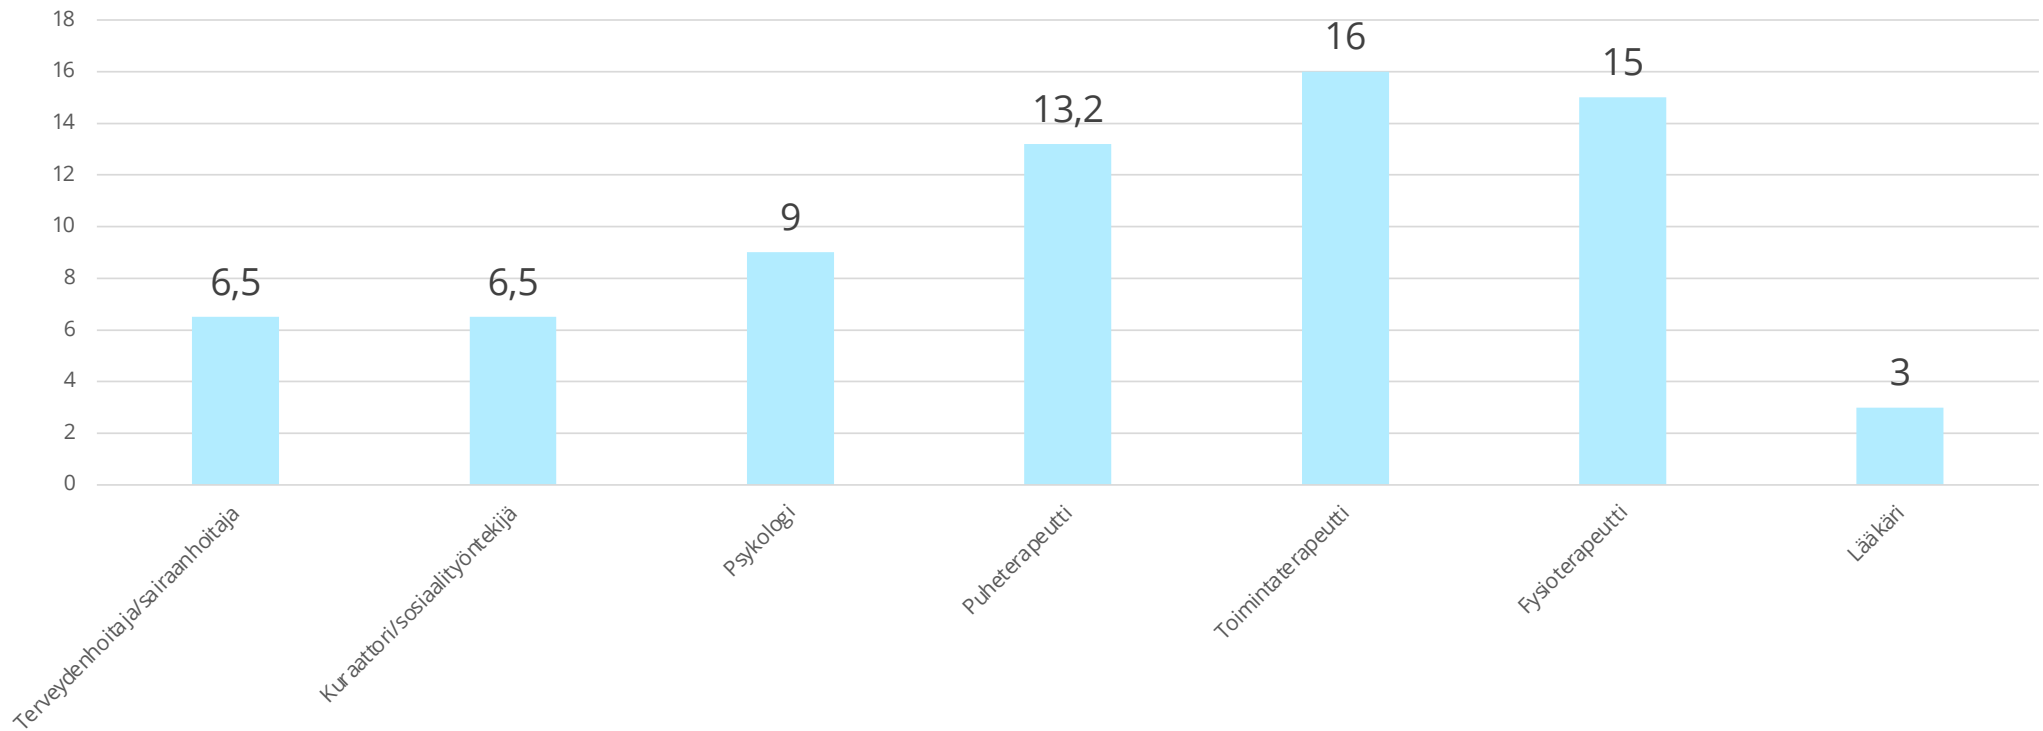

Henkilöstö 2021 (kuntoutus ja oppilashuolto)