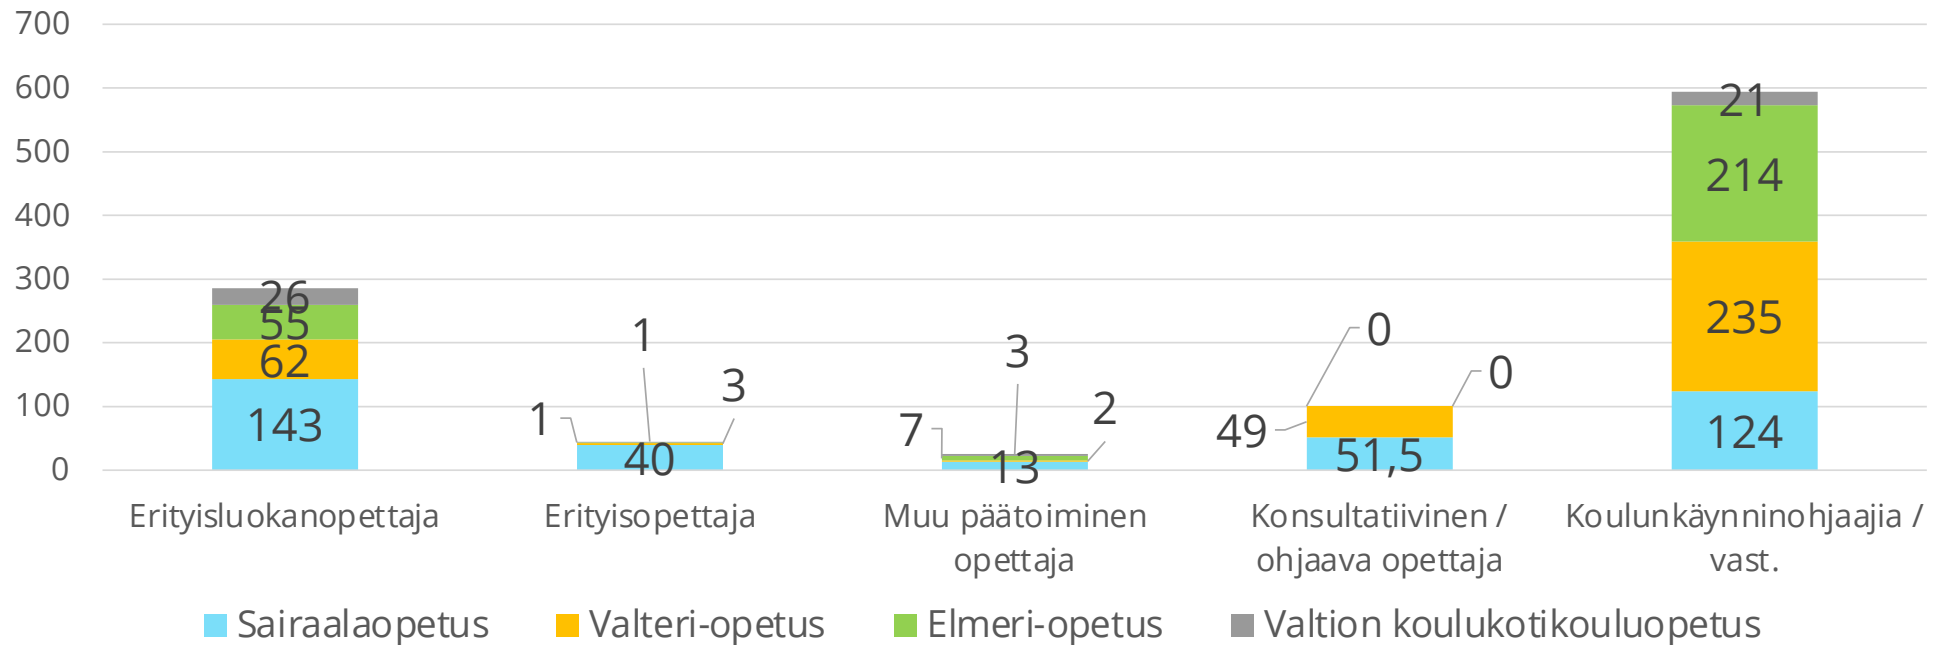

Koulupisteen oppilaiden tulotaustat 2019-2021

Tukijakso-oppilaiden tulotaustat 2019-2021

Muuttuva VAATU - esimerkkinä Elmerit

Osasto-oppilaiden tulotaustat

UEF// University of Eastern Finland

Jyrki Huusko / Itä-Suomen yliopiston harjoittelukoulu 26.4.2022 5

Kotoaan koulua käyvien tulotaustat

UEF// University of Eastern Finland

Jyrki Huusko / Itä-Suomen yliopiston harjoittelukoulu 26.4.2022 6

Oppilaat tilastointipäivänä 24.11.2021 (yht 1694)

Pedagoginen henkilökunta tilastointipäivänä 24.11.2021

Oppimisen ja koulunkäynnin tuen tunnuslukuja tilastointipäivänä 24.11.2021

UNIVERSITY OF
EASTERN FINLAND

Kiitos!

uef.fi