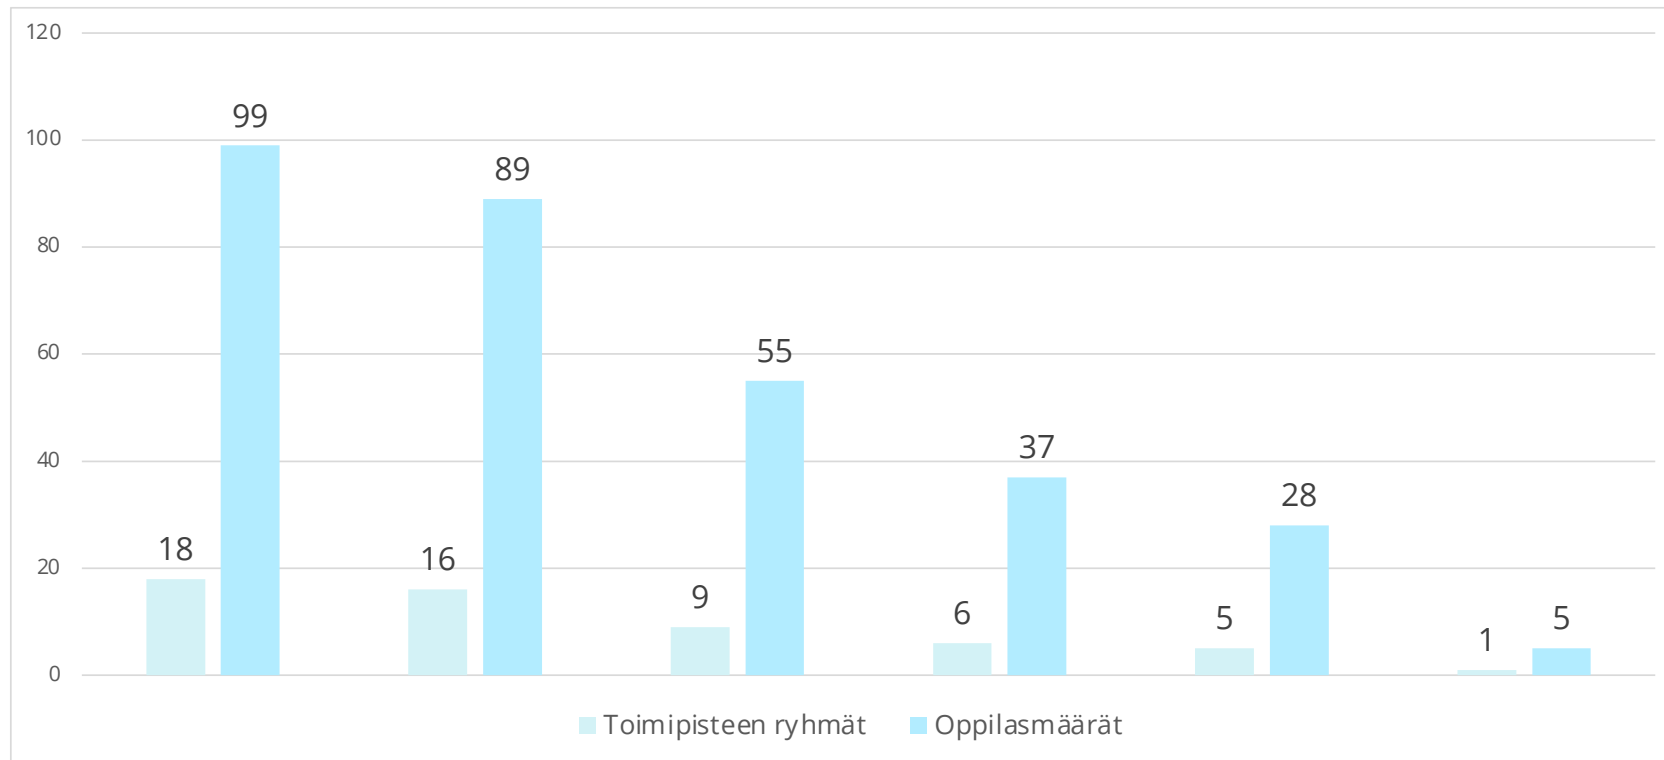

Toimipisteiden ryhmä- ja oppilasmäärät

Toimipisteen koulun oppilaat 24.11.2021

Oppilaat	yhteensä	tyttöjä	Yleinen tuki	Tehostettu tuki	Eriytynen tuki	Pidennett y ov	VSOP	Oppilaalla POL 18§:n mukainen koulupäivälyhennys
Esiopetus	1	1	0	0	1	1	0	0
1.lk	19	9	0	0	19	16	2	0
2.lk	27	8	0	0	27	21	4	0
3.lk	30	5	0	0	30	23	1	0
4.lk	32	6	0	0	32	19	2	4
5.lk	37	16	0	0	37	29	4	2
6.lk	29	8	0	0	29	19	3	2
7.lk	42	12	0	0	42	26	3	1
8.lk	49	14	0	0	49	28	6	3
9.lk	41	13	0	0	41	25	5	9
Lisäopetus	6	2	0	0	6	6	1	0
YHTEENSÄ	313	94	0	0	313	213	31	21