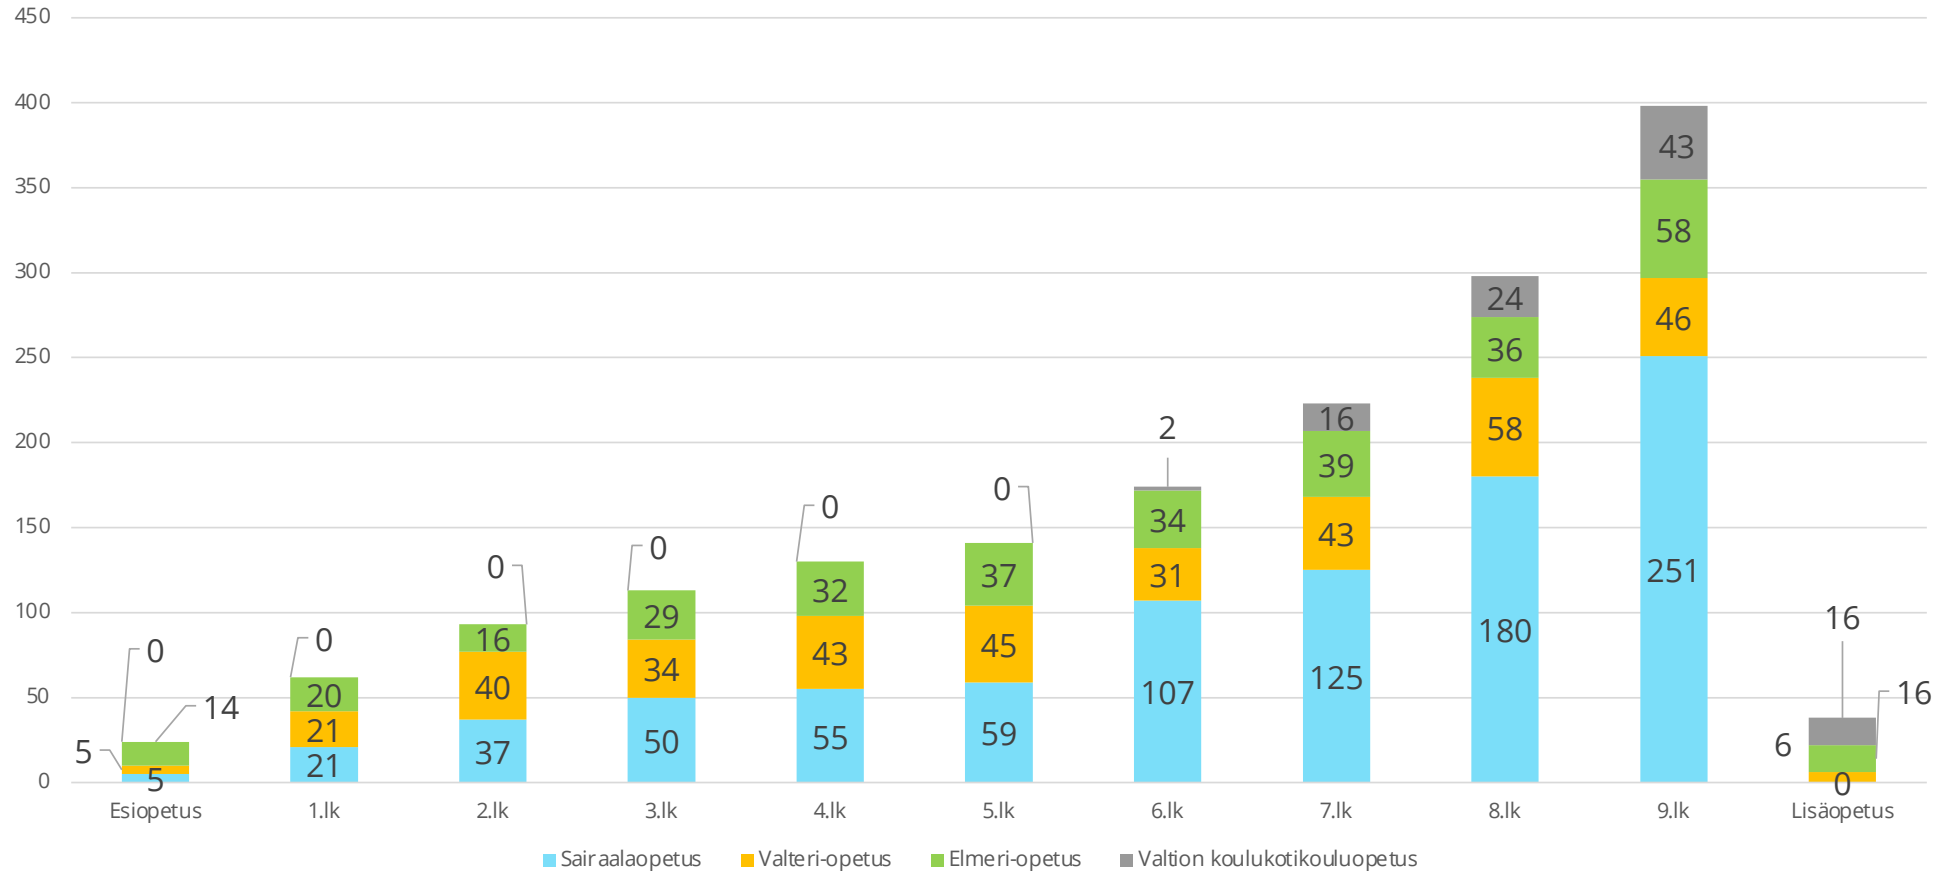

Koulupisteen oppilaiden tulotaustat 2019-2021

Tukijakso-oppilaiden tulotaustat 2019-2021

Muuttuva VAATU - esimerkkinä Elmerit

Osasto-oppilaiden tulotaustat

UEF// University of Eastern Finland

Jyrki Huusko / Itä-Suomen yliopiston harjoittelukoulu 26.4.2022 5

Kotoaan koulua käyvien tulotaustat

UEF// University of Eastern Finland

Jyrki Huusko / Itä-Suomen yliopiston harjoittelukoulu 26.4.2022 6

Oppilaat tilastointipäivänä 24.11.2021 (yht 1694)

Pedagoginen henkilökunta tilastointipäivänä 24.11.2021