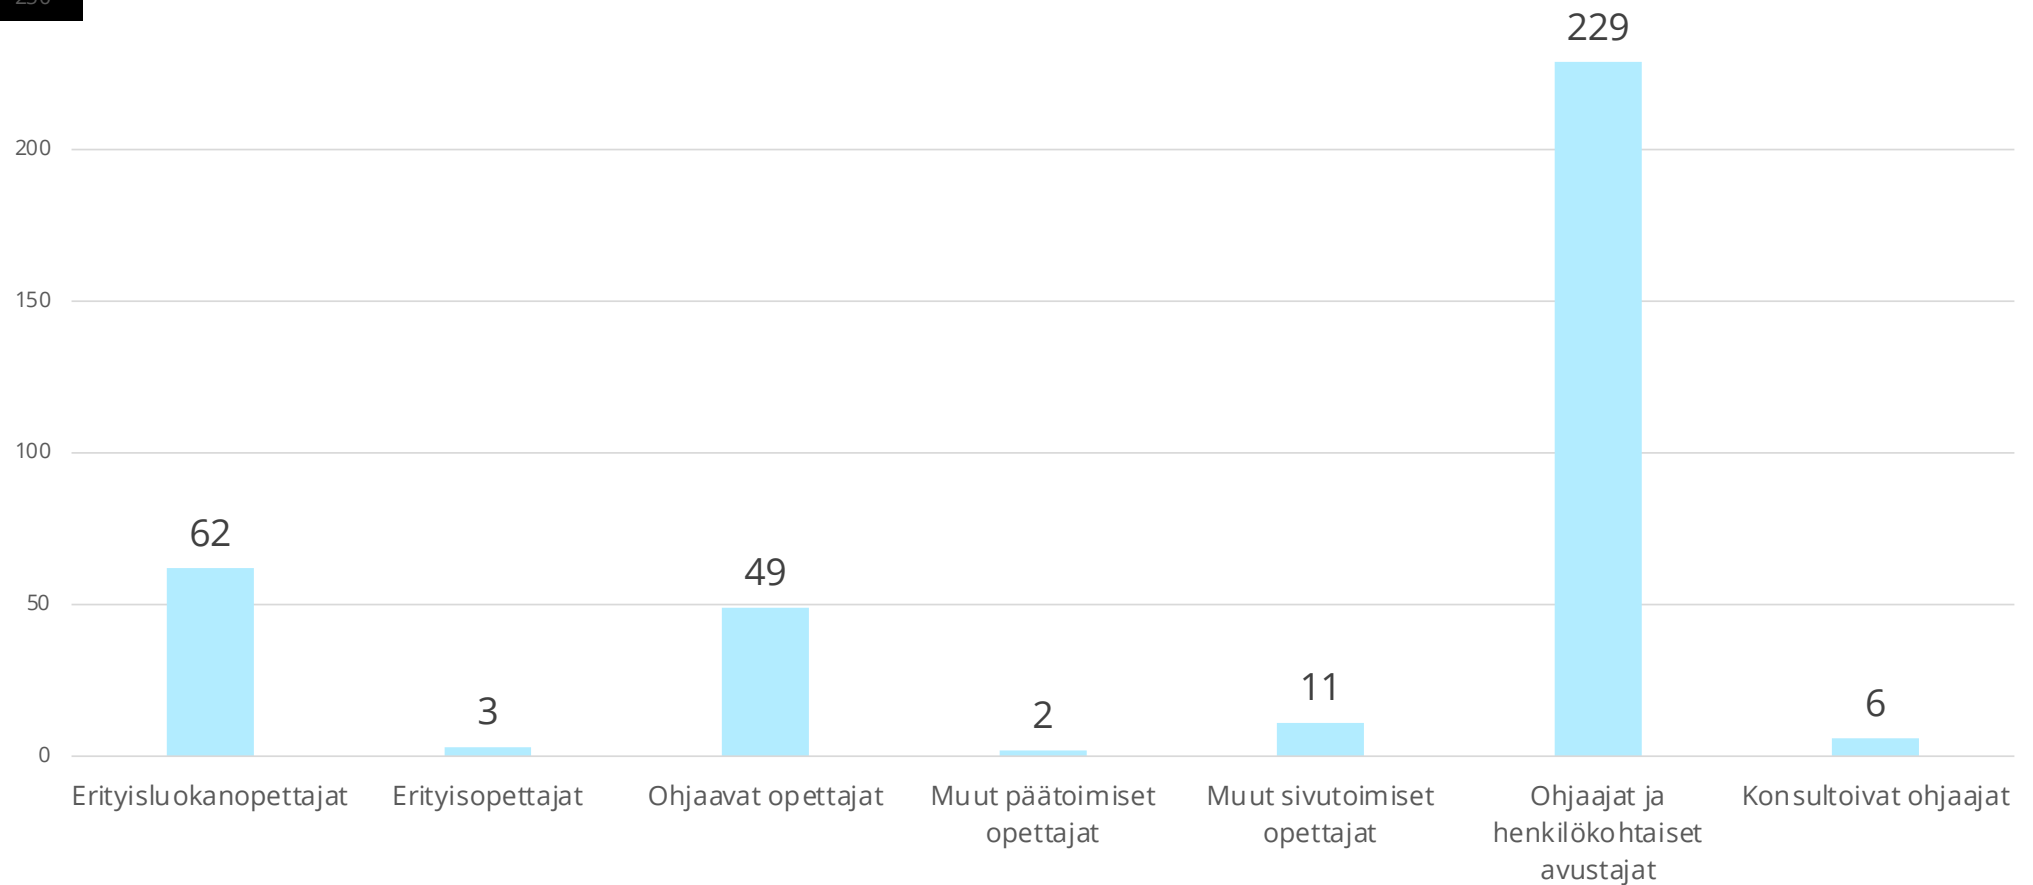

250

Henkilöstö 2021 (opetushenkilökunta)