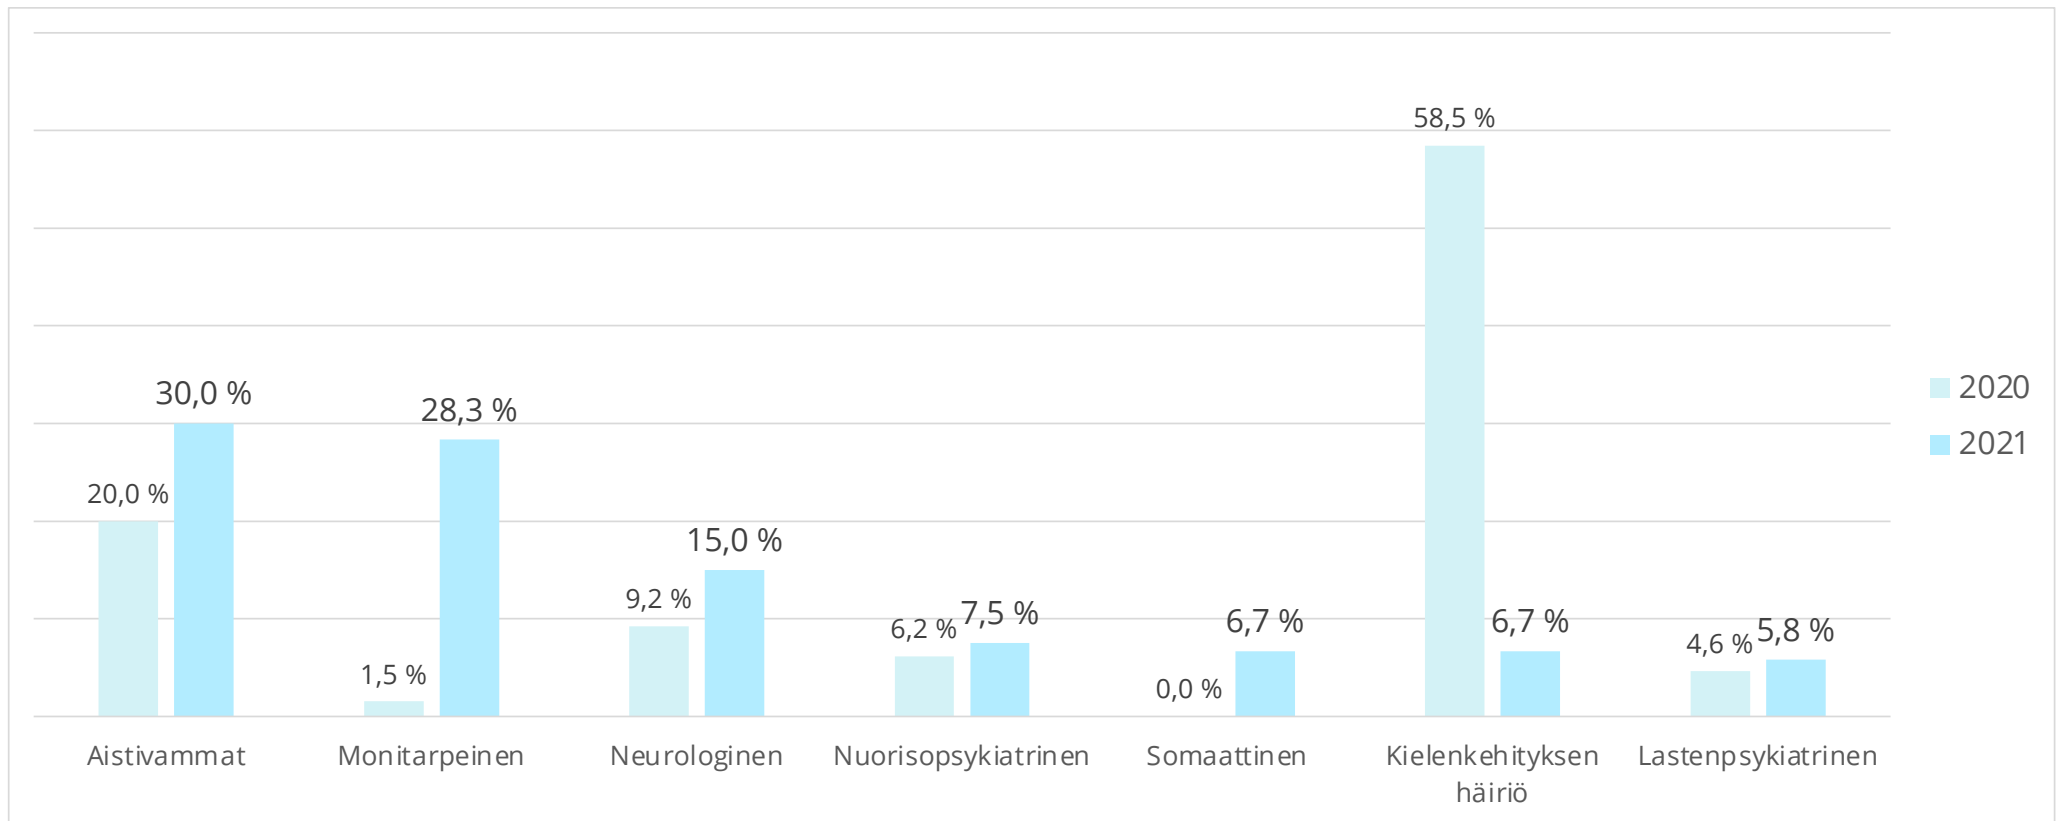

Oppilaat	yhteensä	tyttöjä	Yleinen tuki	Tehostettu tuki	Eriytynen tuki	Pidennett y ov	VSOP	Oppilaalla POL 18§:n mukainen koulupäivälyhennys
Esiopetus	1	1	0	0	1	1	0	0
1.lk	19	9	0	0	19	16	2	0
2.lk	27	8	0	0	27	21	4	0
3.lk	30	5	0	0	30	23	1	0
4.lk	32	6	0	0	32	19	2	4
5.lk	37	16	0	0	37	29	4	2
6.lk	29	8	0	0	29	19	3	2
7.lk	42	12	0	0	42	26	3	1
8.lk	49	14	0	0	49	28	6	3
9.lk	41	13	0	0	41	25	5	9
Lisäopetus	6	2	0	0	6	6	1	0
YHTEENSÄ	313	94	0	0	313	213	31	21

Toimipisteen tukijakso-oppilaat 24.11.2021

Oppilaat	yhteensä	tyttöjä	Yleinen tuki	Tehostettu tuki	Eriytynen tuki	Pidennetty ov	VSOP	Oppilaalla POL 18§:n mukainen koulupäivälyhennys
Esiopetus	4	1	0	0	4	4	0	0
1.lk	2	1	0	0	2	2	0	0
2.lk	13	6	0	1	11	10	0	0
3.lk	4	3	0	0	5	0	0	0
4.lk	11	2	0	1	10	1	0	0
5.lk	8	4	0	3	5	2	0	0
6.lk	2	2	1	1	1	0	0	0
7.lk	1	0	0	0	1	0	0	0
8.lk	9	2	0	0	9	5	0	1
9.lk	5	3	0	2	4	2	0	2
Lisäopetus	0	0	0	0	0	0	0	0
YHTEENSÄ	59	24	1	8	50	26	0	3

Koulupisteen oppilaiden tulotaustat 2019-2021

Tukijakso-oppilaiden tulotaustat 2019-2021

Muuttuva VAATU - esimerkkinä Elmerit

Osasto-oppilaiden tulotaustat

UEF// University of Eastern Finland

Jyrki Huusko / Itä-Suomen yliopiston harjoittelukoulu 26.4.2022 5