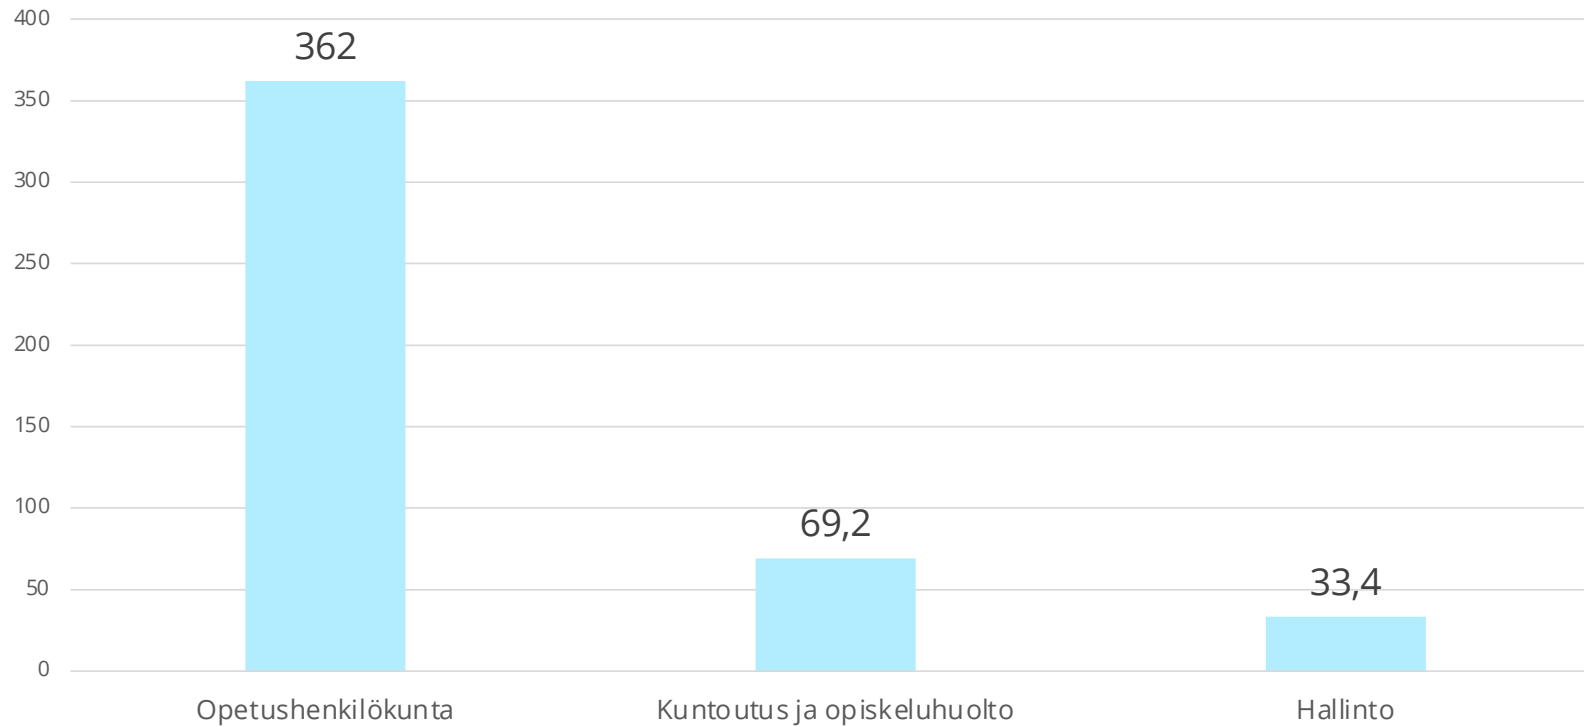

Henkilöstö 2021