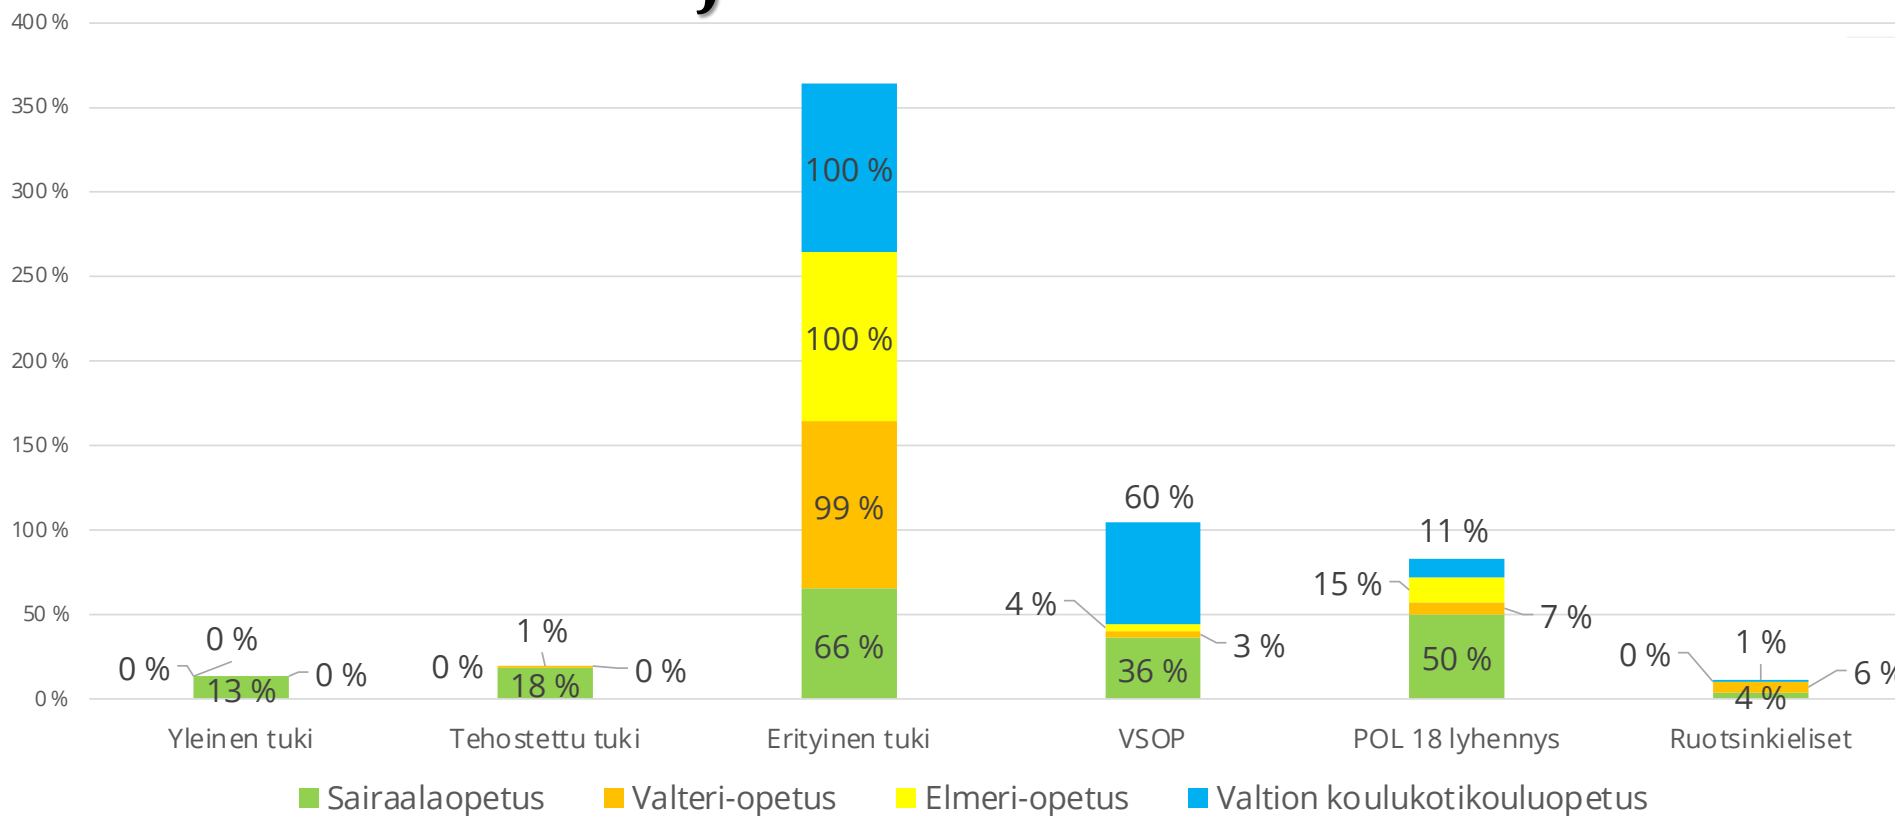

Lapin yliopisto

tanja.aarela@ulapland.fi

Vaatu-toimijoiden kansallinen tilastointi

- Kaikille maamme Vaatu-yksiköiden rehtoreille vuosittain marraskuun lopussa tehtävä kysely päivä- ja vuositason oppilaitos-, henkilöstö- ja oppilastilanteesta.
- sairaalaopetusyksiköt (2018–), valtion koulukotikoulu ja Elmeri-koulut (2019–) sekä Oppimis- ja ohjauskeskus Valteri (2020–)
- Vastaamisaktiivisuus 100 %.
- Tilastointi vuodelta 2022: Äärelä, T. & Huusko, J. 2024. Laitoskoulujen opetusjärjestelyt tänään. Teoksessa M. Jahnukainen & T. Harrikari (toim.) Lasten erityishuolto ja -opetus Suomessa, 14. täysin uudistettu painos. Vastapaino, 351-374.

Sairaalaopetuksessa, Valteri-koulussa, Elmeri-kouluissa ja valtion koulukotikoulussa tilastointipäivänä 22.11.2023 opiskelleet oppilaat vuosiluokittain (yht. 1858 oppilasta)

Tanja Äärelä, Lapin yliopisto & Jyrki Huusko, Itä-Suomen yliopisto

Oppimisen ja koulunkäynnin tuen tunnuslukuja 22.11.2023 (yht. 1858 oppilasta)

Tanja Äärelä, Lapin yliopisto & Jyrki Huusko, Itä-Suomen yliopisto

Vaatu-toimijat

25 yksikköä
oppilaita 22.11.2023 yht. 969 oppilasta,
henkilöstö:
193 (erlo/ero)
135,5 (koulunkäynnin-
ohjaajaa)
**44 (konsultoivaa
opettajaa)**