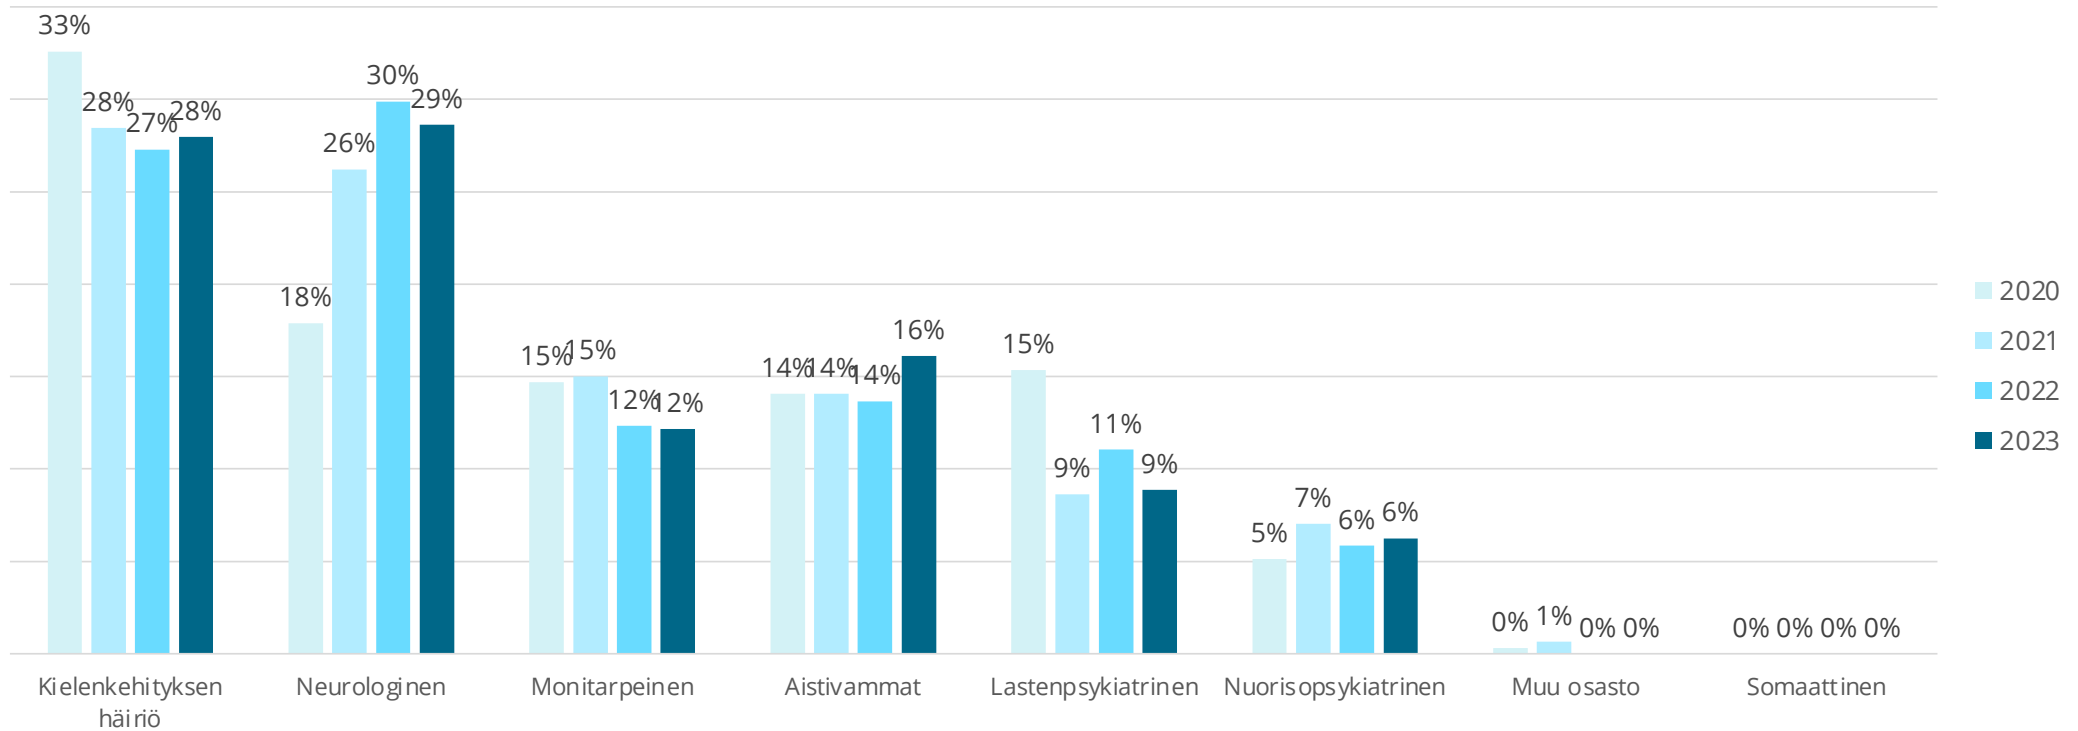

viisi yksikköä
oppilaita 22.11.2023 yht. 90
henkilöstö:
23 (erlo/ero)
24 (koulunkäynninohjaajaa)
0 (konsultoivaa opettajaa)

10 yksikköä
oppilaita 22.11.2023 yht. 357,
henkilöstö:
58,86 (erlo/ero)
227 (koulunkäynnin-
ohjaajaa)
6,2 (konsultoivaa opettajaa)

kuusi yksikköä
oppilaita 22.11.2023 yht. 461,
(opetus)henkilöstö:
67 (erlo/ero/pt-opettajaa)
238 (ohjaaja / henk.koht.
avustajaa)
49 (ohjaavaa opettajaa)

Kaikkien Valteri-oppilaiden tulotaustat 2020-2023 (vuosi 2023 n=461)

Tanja Ääreliä, Lapin yliopisto & Jyrki Huusko, Itä-Suomen yliopisto

Valteri-koulun omien oppilaiden tulostaustat 2020-2023 (v. 2023 n=304)

Tanja Äreliä, Lapin yliopisto & Jyrki Huusko, Itä-Suomen yliopisto