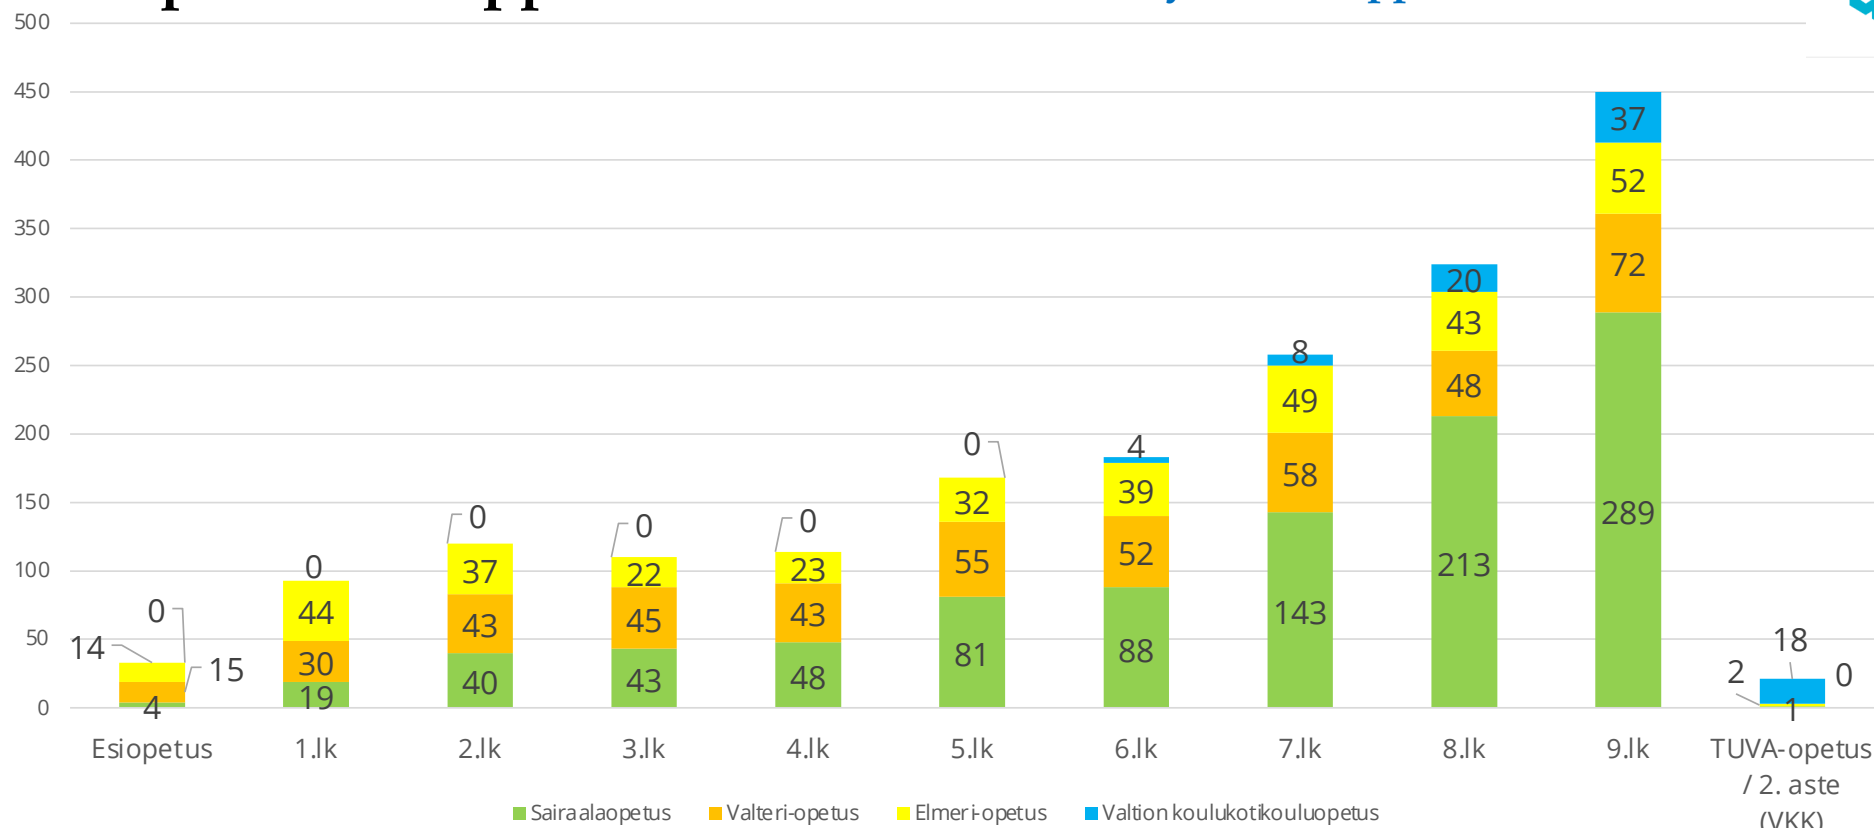

Lapin yliopisto

tanja.aarela@ulapland.fi

Vaatu-toimijoiden kansallinen tilastointi

- Kaikille maamme Vaatu-yksiköiden rehtoreille vuosittain marraskuun lopussa tehtävä kysely päivä- ja vuositason oppilaitos-, henkilöstö- ja oppilastilanteesta.
- sairaalaopetusyksiköt (2018–), valtion koulukotikoulu ja Elmeri-koulut (2019–) sekä Oppimis- ja ohjauskeskus Valteri (2020–)
- Vastaamisaktiivisuus 100 %.
- Tilastointi vuodelta 2022: Äärelä, T. & Huusko, J. 2024. Laitoskoulujen opetusjärjestelyt tänään. Teoksessa M. Jahnukainen & T. Harrikari (toim.) Lasten erityishuolto ja -opetus Suomessa, 14. täysin uudistettu painos. Vastapaino, 351-374.

Sairaalaopetuksessa, Valteri-koulussa, Elmeri-kouluissa ja valtion koulukotikoulussa tilastointipäivänä 22.11.2023 opiskelleet oppilaat vuosiluokittain (yht. 1858 oppilasta)

Tanja Äärelä, Lapin yliopisto & Jyrki Huusko, Itä-Suomen yliopisto

Oppimisen ja koulunkäynnin tuen tunnuslukuja 22.11.2023 (yht. 1858 oppilasta)

Tanja Äärelä, Lapin yliopisto & Jyrki Huusko, Itä-Suomen yliopisto

Vaatu-toimijat

25 yksikköä
oppilaita 22.11.2023 yht. 969 oppilasta,
henkilöstö:
193 (erlo/ero)
135,5 (koulunkäynnin-
ohjaajaa)
**44 (konsultoivaa
opettajaa)**