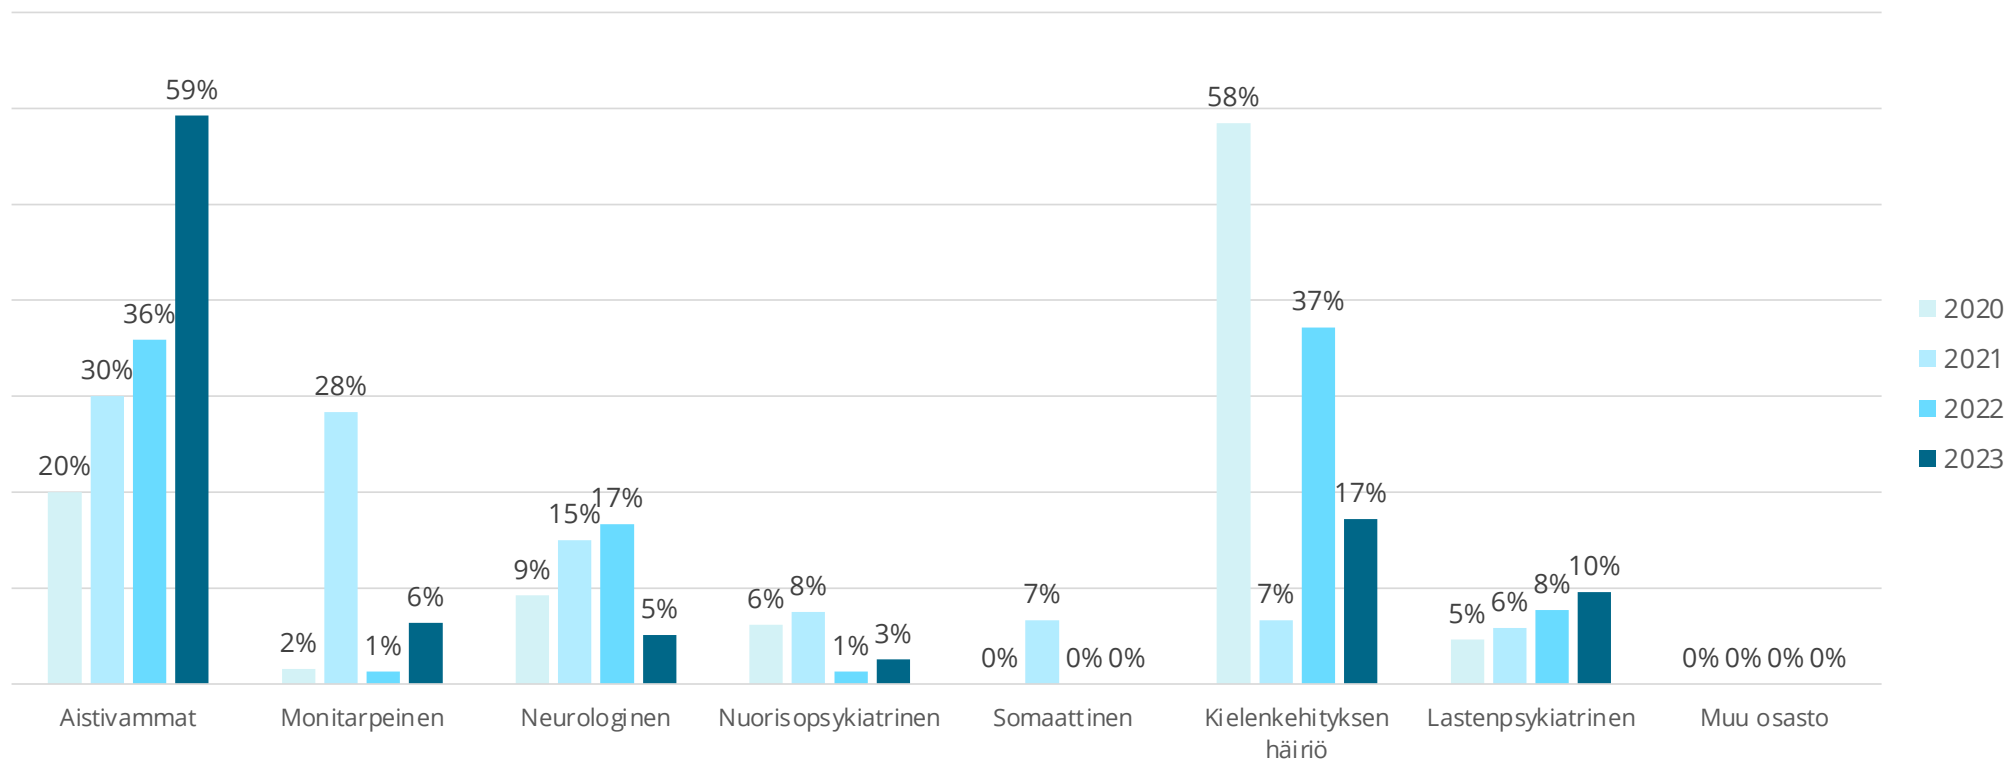

kuusi yksikköä
oppilaita 22.11.2023 yht. 461,
(opetus)henkilöstö:
67 (erlo/ero/pt-opettajaa)
238 (ohjaaja / henk.koht.
avustajaa)
49 (ohjaavaa opettajaa)

Kaikkien Valteri-oppilaiden tulotaustat 2020-2023 (vuosi 2023 n=461)

Tanja Ääreliä, Lapin yliopisto & Jyrki Huusko, Itä-Suomen yliopisto

Valteri-koulun omien oppilaiden tulostaustat 2020-2023 (v. 2023 n=304)

Tanja Äreliä, Lapin yliopisto & Jyrki Huusko, Itä-Suomen yliopisto

Valteri-koulun tukijakso-oppilaiden tulotaustat 2020-2023 (v. 2023 n=157)

Tanja Ärelä, Lapin yliopisto & Jyrki Huusko, Itä-Suomen yliopisto

KIITOS!