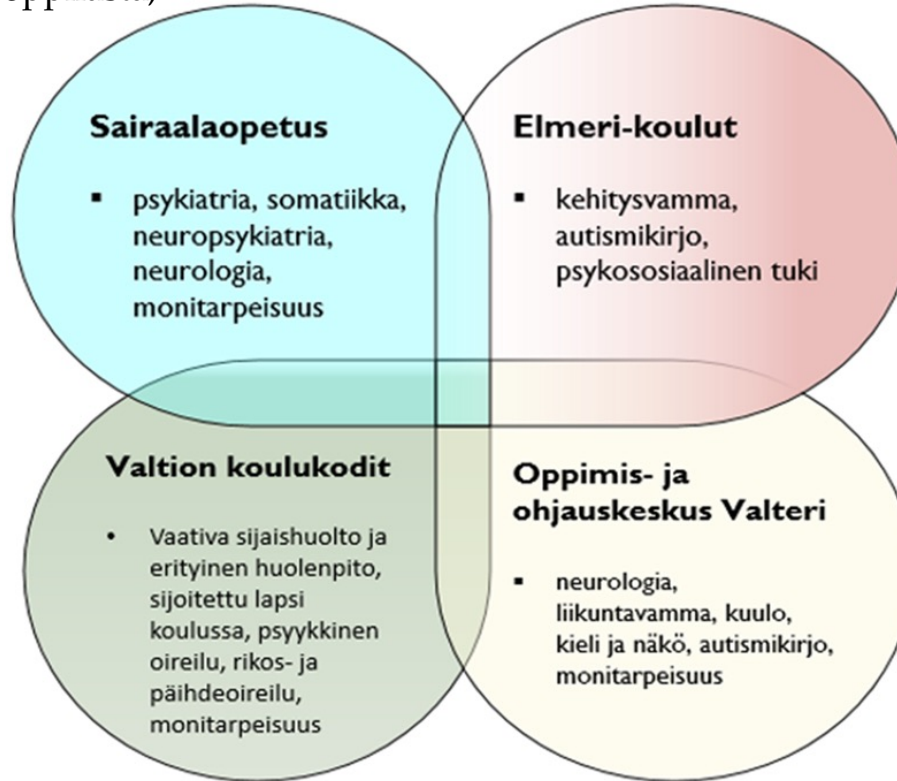

Oppimisen ja koulunkäynnin tuen tunnuslukuja 22.11.2023 (yht. 1858 oppilasta)

Tanja Äärelä, Lapin yliopisto & Jyrki Huusko, Itä-Suomen yliopisto

Vaatu-toimijat

25 yksikköä
oppilaita 22.11.2023 yht. 969 oppilasta,
henkilöstö:
193 (erlo/ero)
135,5 (koulunkäynnin-
ohjaajaa)
**44 (konsultoivaa
opettajaa)**

viisi yksikköä
oppilaita 22.11.2023 yht. 90
henkilöstö:
23 (erlo/ero)
24 (koulunkäynninohjaajaa)
0 (konsultoivaa opettajaa)

10 yksikköä
oppilaita 22.11.2023 yht. 357,
henkilöstö:
58,86 (erlo/ero)
227 (koulunkäynnin-
ohjaajaa)
6,2 (konsultoivaa opettajaa)