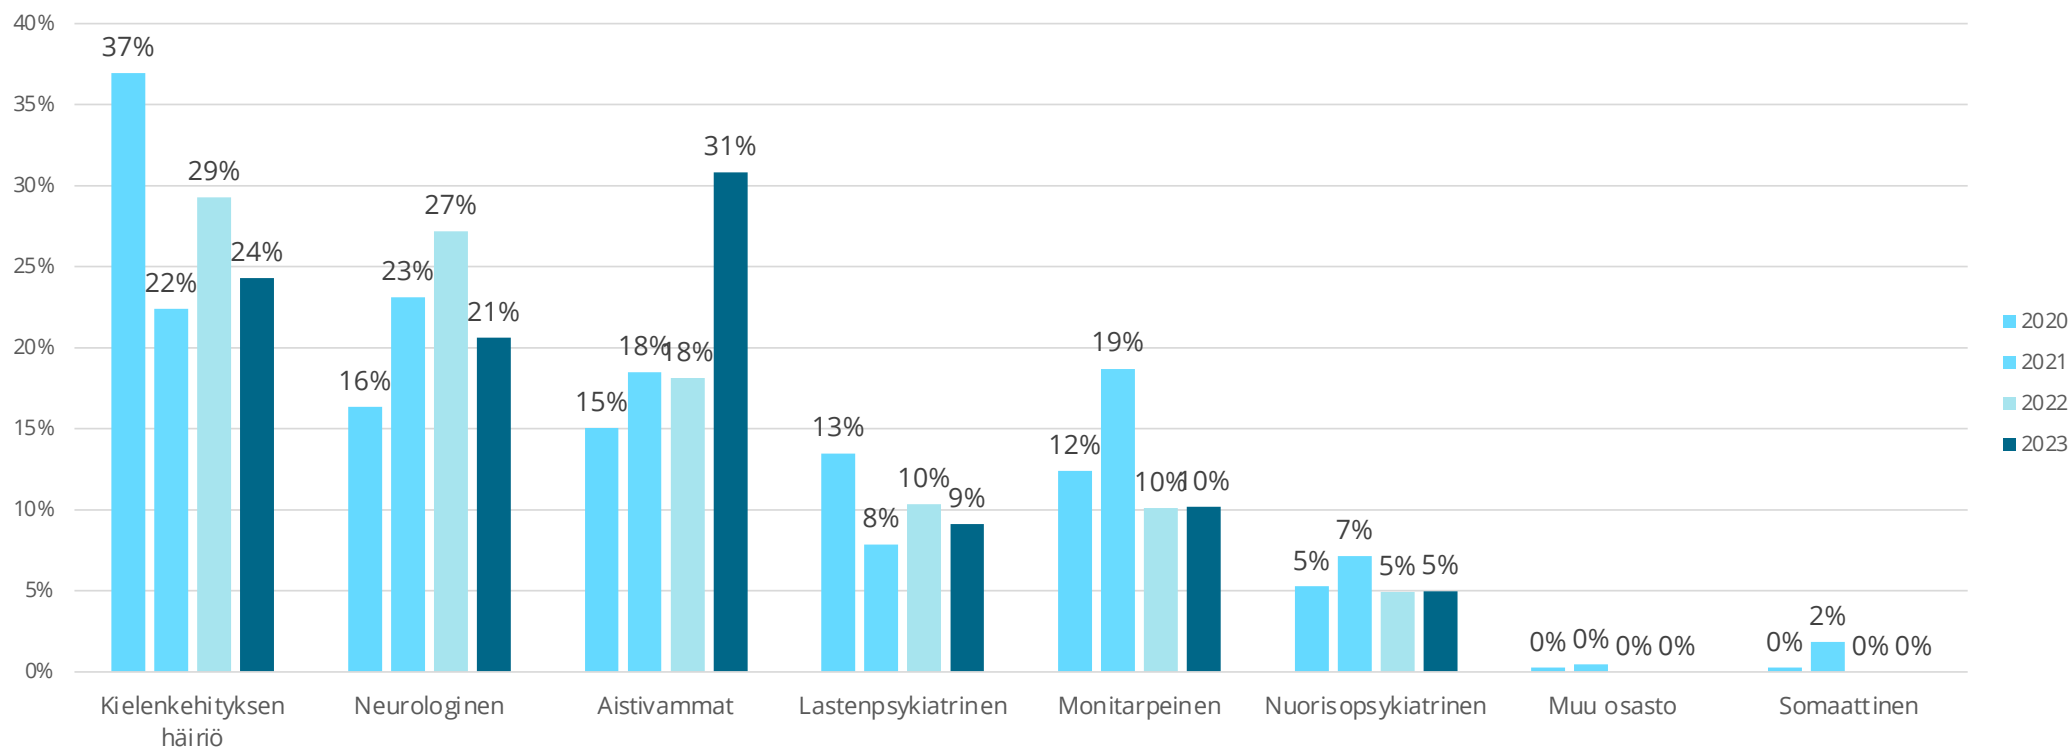

Kaikkien Valteri-oppilaiden tulotaustat 2020-2023 (vuosi 2023 n=461)

Tanja Ääreliä, Lapin yliopisto & Jyrki Huusko, Itä-Suomen yliopisto